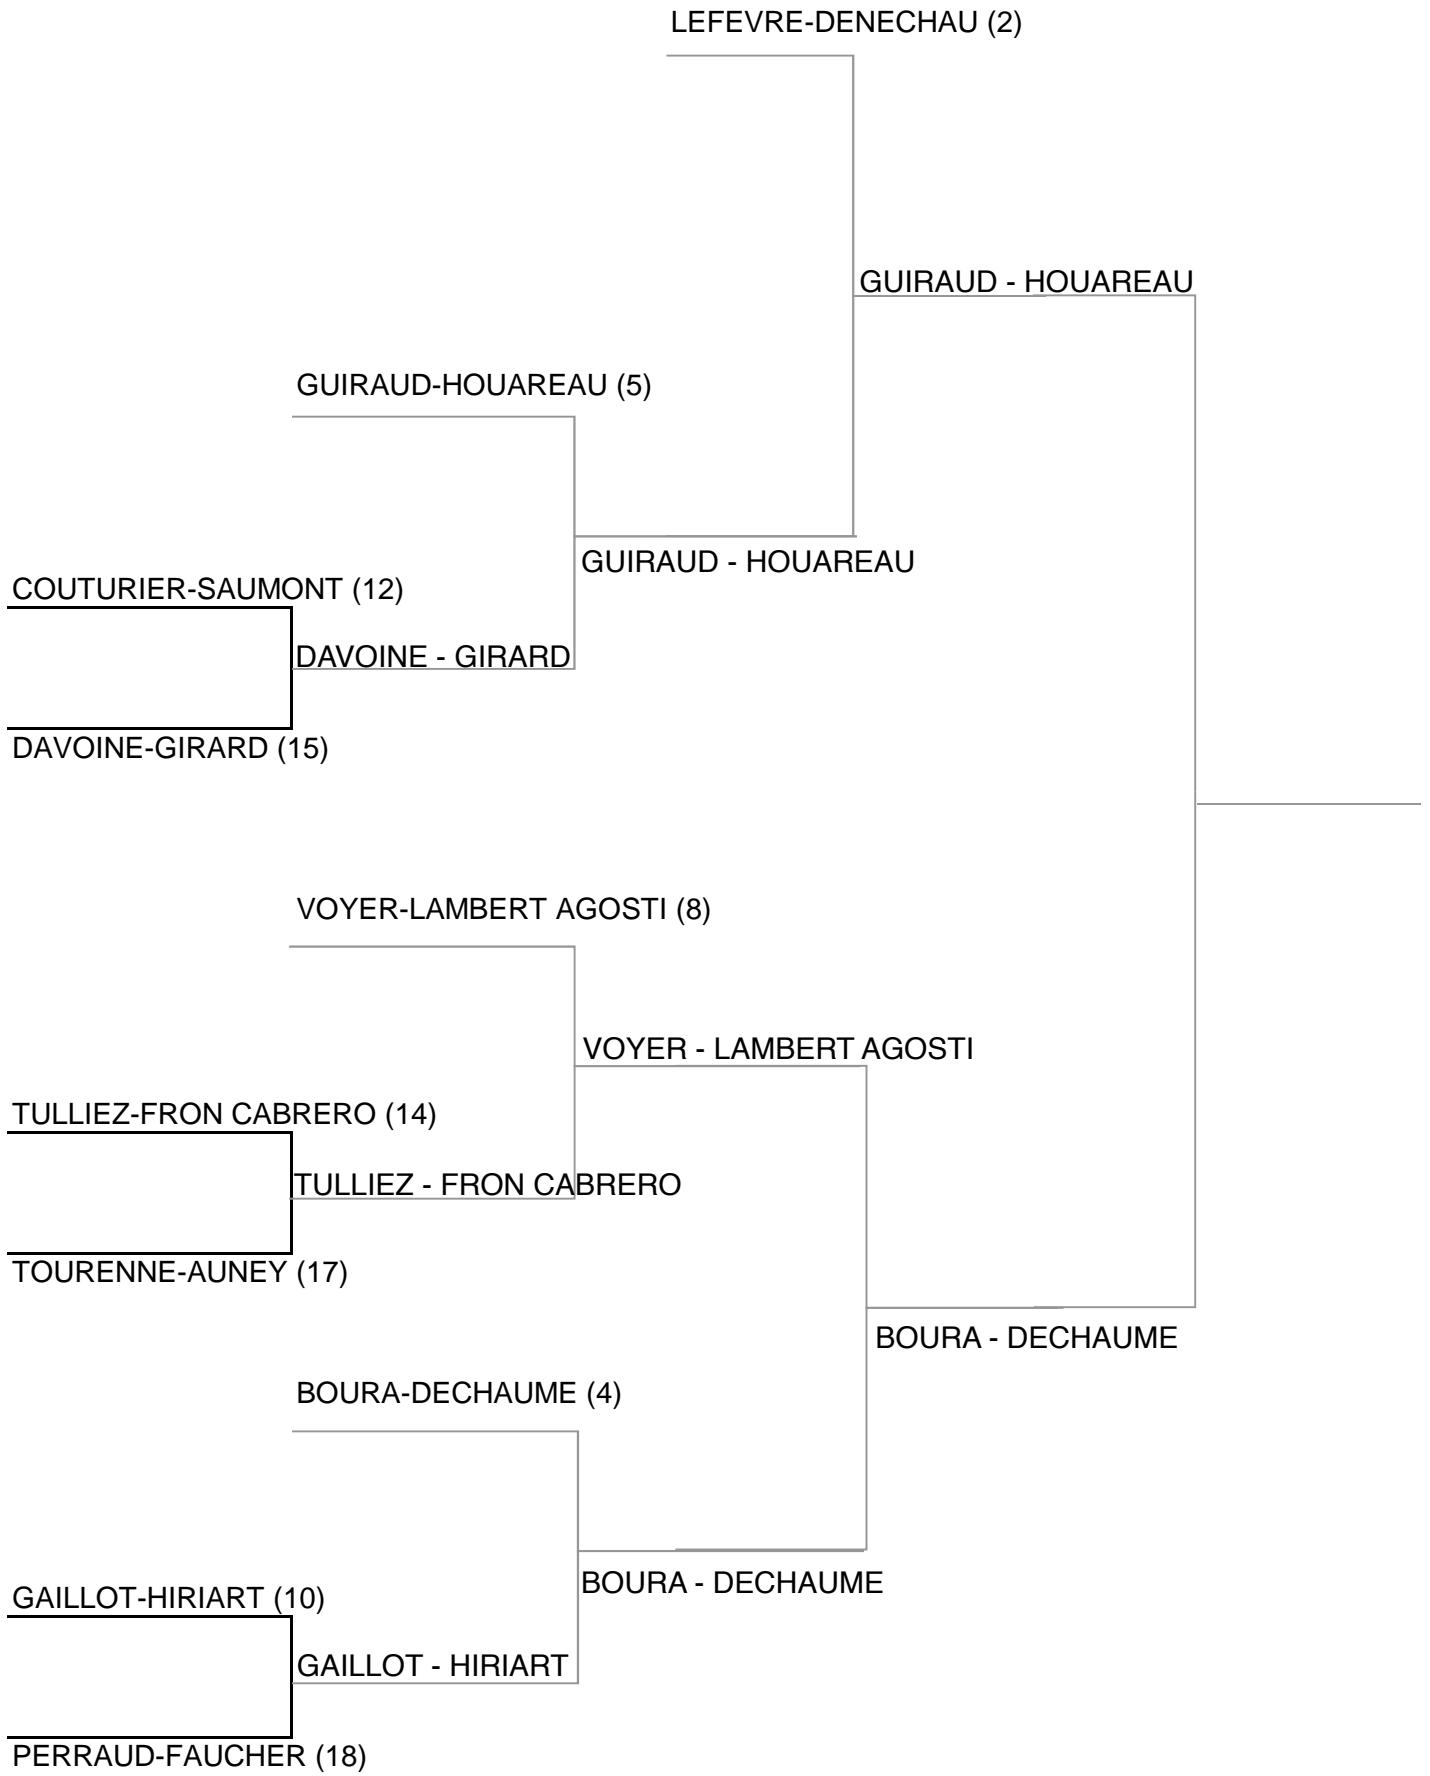

# P1000 Dames 18-19 Mai LE BISTROT DE L'ALOUETTE

SANTUCCI-TIQUET (13)

SANTUCCI - TIQUET

ANDRE-NGUYEN BA (19)

MARCARIE - SENJEAN

MARCARIE-SENJEAN (3)

LE TESTU-CADEL (9)

LE TESTU - CADEL

HIRIGOYEN-DUPUCH (16)

LE TESTU CADEL

LOIT-SOUBRIE (6)

MARCARIE - SENJEAN

MAISONNAVE-ITURRINO (11)

MAISONNAVE - ITURRINO

PICARD-COUCERCELLE (20)

AUTHENAC - GUERINET

AUTHENAC-GUERINET (7)

DETRIVIERE-MARTIN

DETRIVIERE-MARTIN (1)