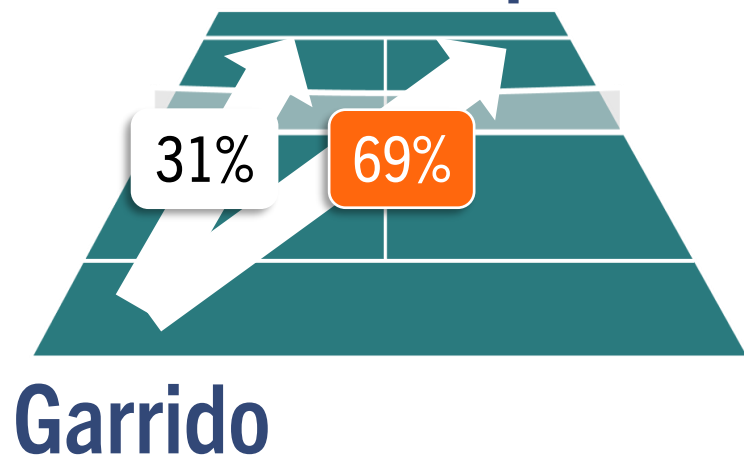

Coello Tapia