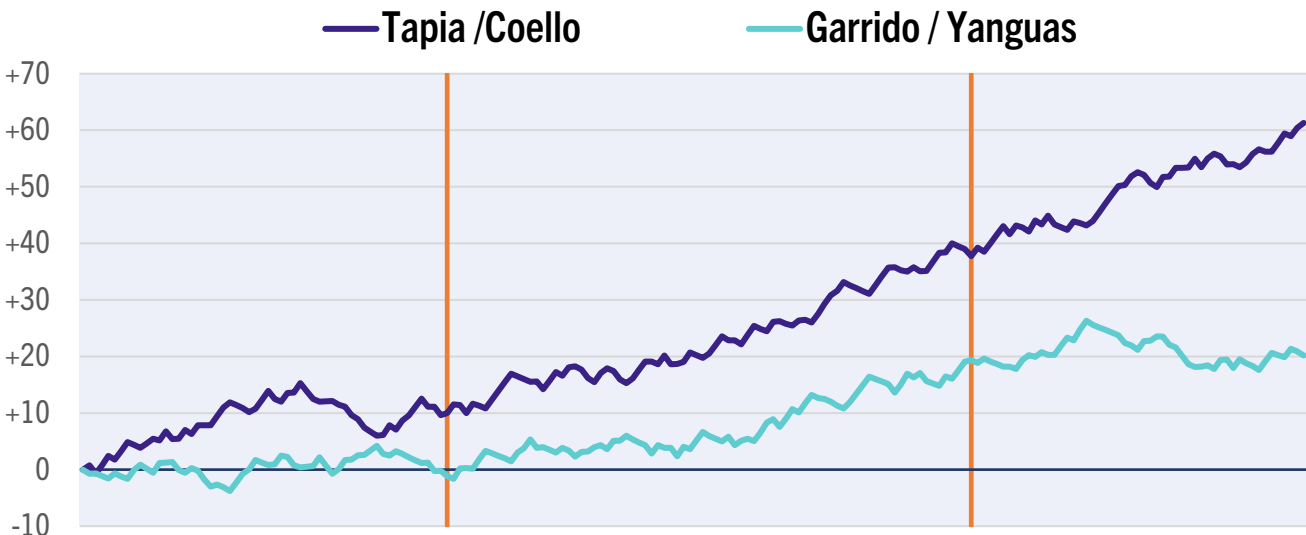

42

Errores no forzados

22

Puntos largos ganados\*

9

\* Puntos con 20 golpes y mas

PI PAREJAS CONTRIBUTION SCORE

PERFIL DE RENDIMIENTO DE LOS JUGADORES

## Dirección de Juego - Estadísticas del Partido