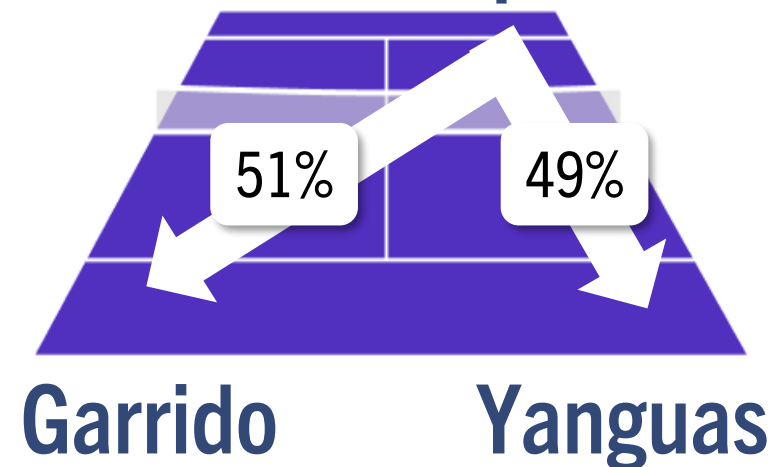

Dirección de Juego - Estadísticas del Partido

Coello

Tapia

Coello Tapia

Coello Tapia