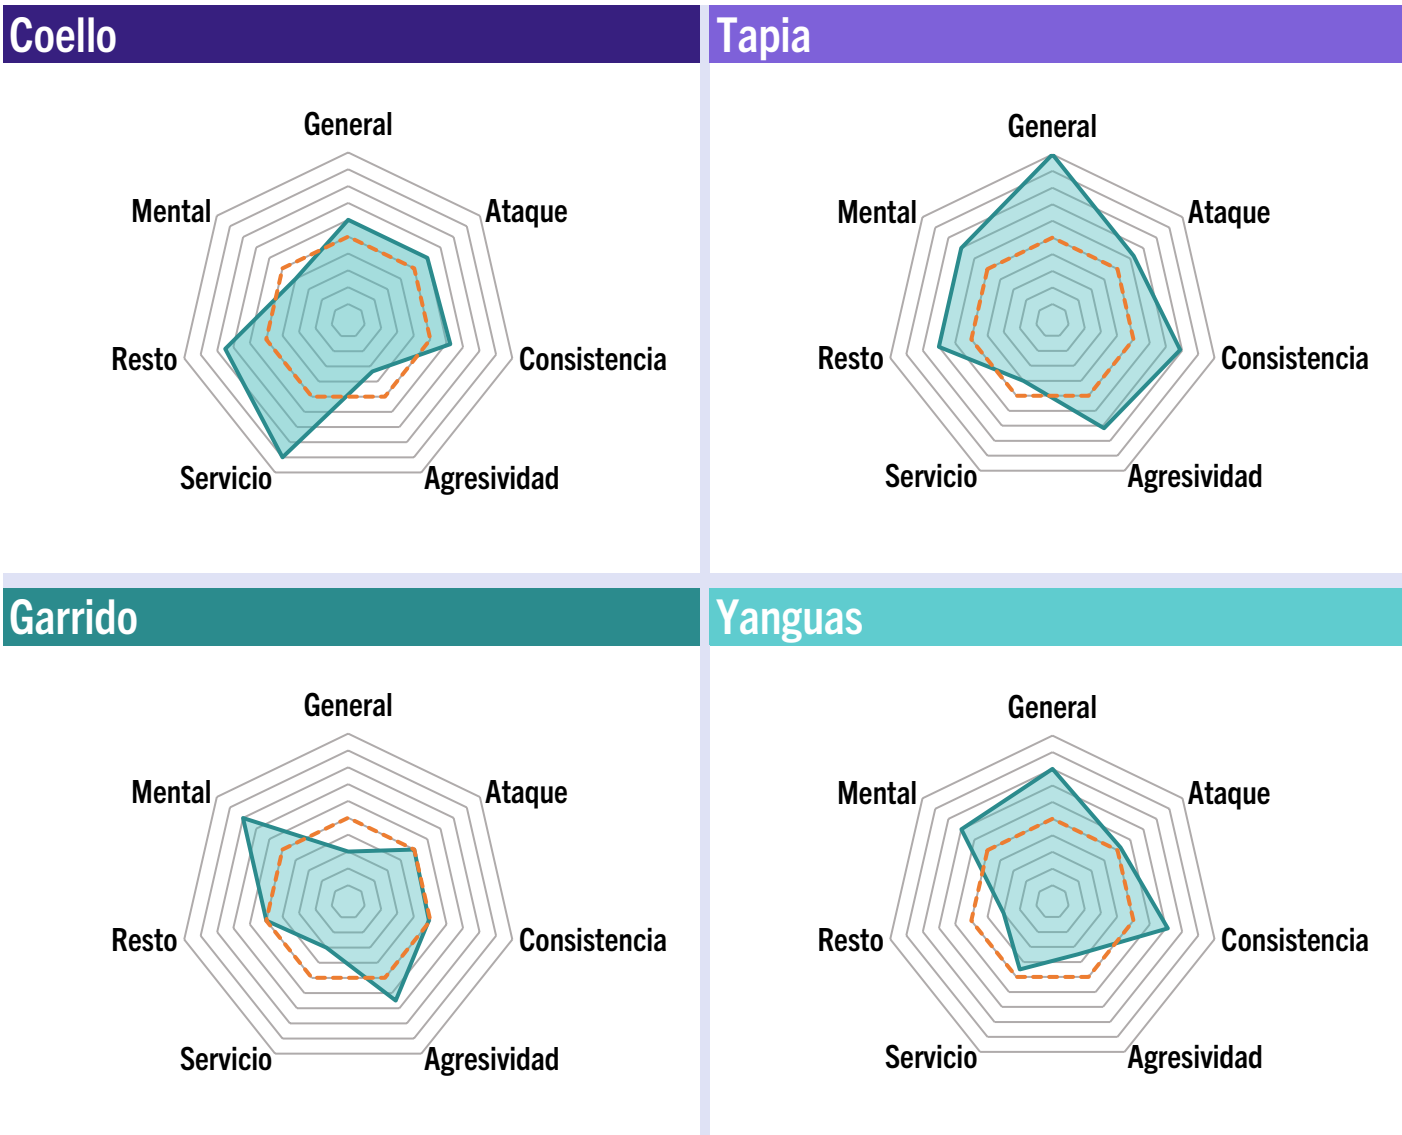

### Garrido/Yanguas

Puntos ganados

85

% Puntos ganados con su servicio

55%

% Puntos ganados con resto

33%

Puntos de Break

2 / 2

Juegos con Break oportunidad

2 / 2

Puntos de Oro en contra

0

Puntos de Oro ganados

0

Winners

42

Errores no forzados

22

Puntos largos ganados\*

9

\* Puntos con 20 golpes y mas

PI PAREJAS CONTRIBUTION SCORE

PERFIL DE RENDIMIENTO DE LOS JUGADORES

## Dirección de Juego - Estadísticas del Partido