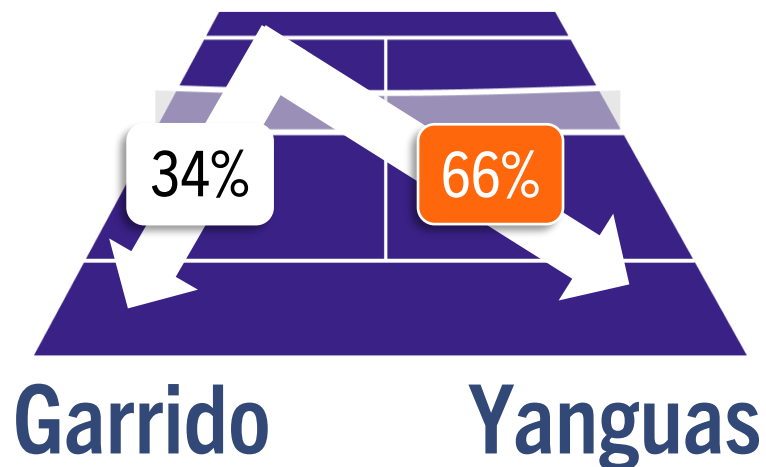

Dirección de Juego - Estadísticas del Partido

Coello