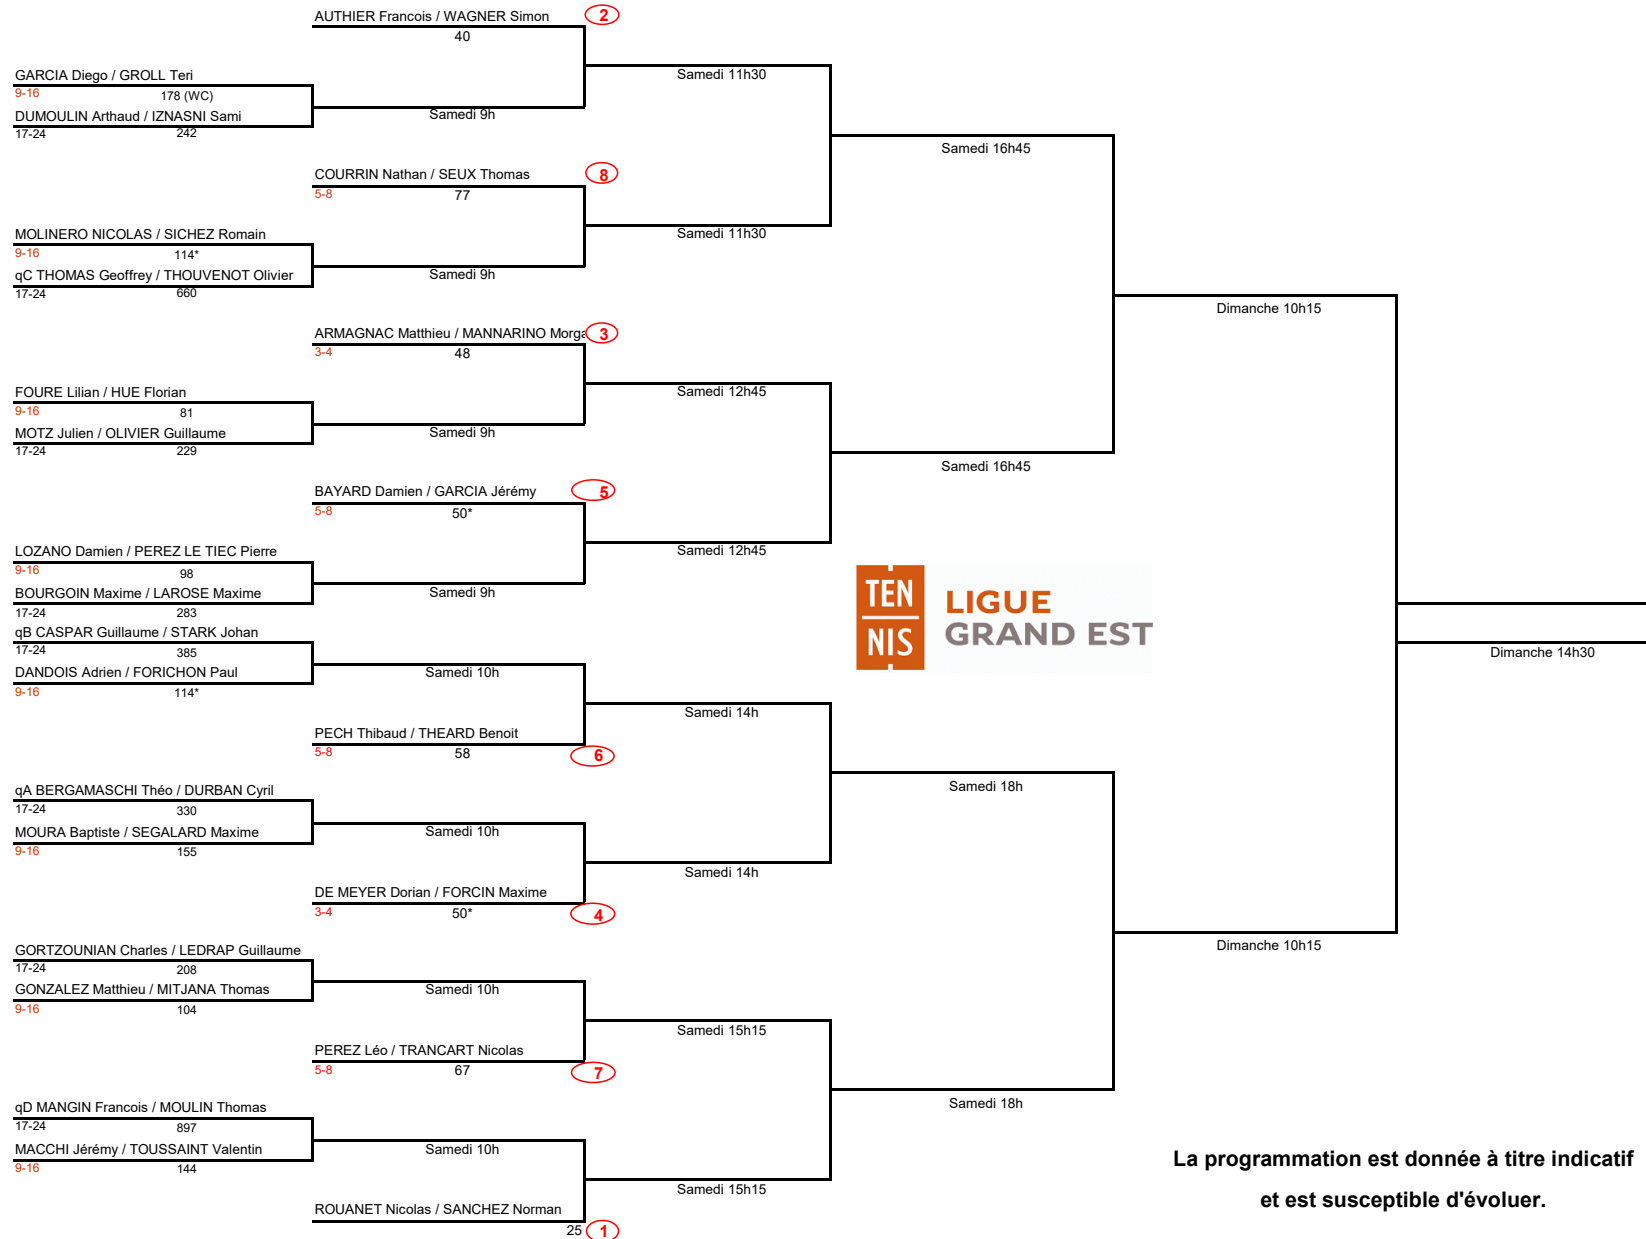

TOTAL PADEL P1500

TSB JARVILLE

SENIORS HOMMES

Vendredi 5, Samedi 6 et Dimanche 7 Avril 2024

JUGE-ARBITRE : Vincent DOLÉ

LIGUE GRAND EST

FORMAT B1      FORMAT A1      FORMAT A1      FORMAT A1      FORMAT A1

La programmation est donnée à titre indicatif et est susceptible d'évoluer.