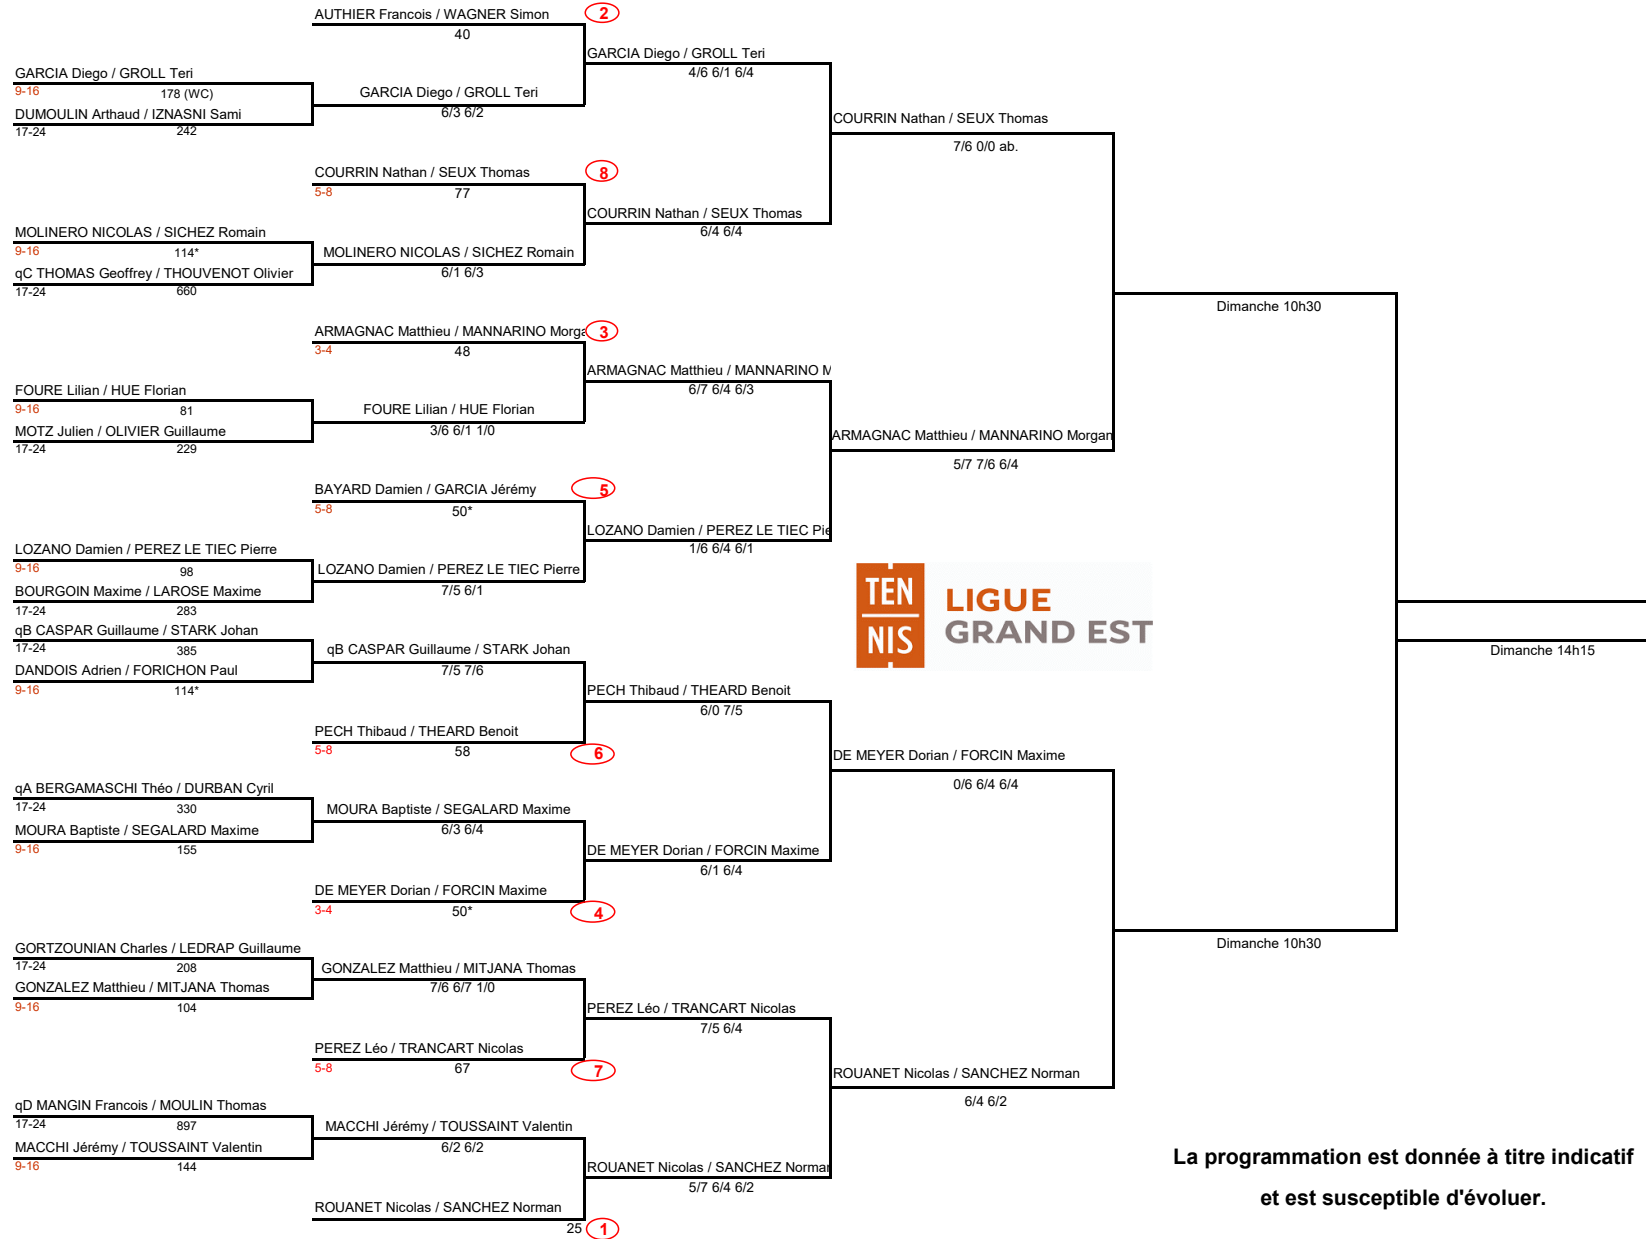

TOTAL PADEL P1500

TSB JARVILLE

SENIORS HOMMES

Vendredi 5, Samedi 6 et Dimanche 7 Avril 2024

JUGE-ARBITRE : Vincent DOLÉ

LIGUE GRAND EST

FORMAT B1      FORMAT A1      FORMAT A1      FORMAT A1      FORMAT A1

1/16 finale

1/8 finale

1/4 finale

1/2 finale

FINALE

La programmation est donnée à titre indicatif et est susceptible d'évoluer.