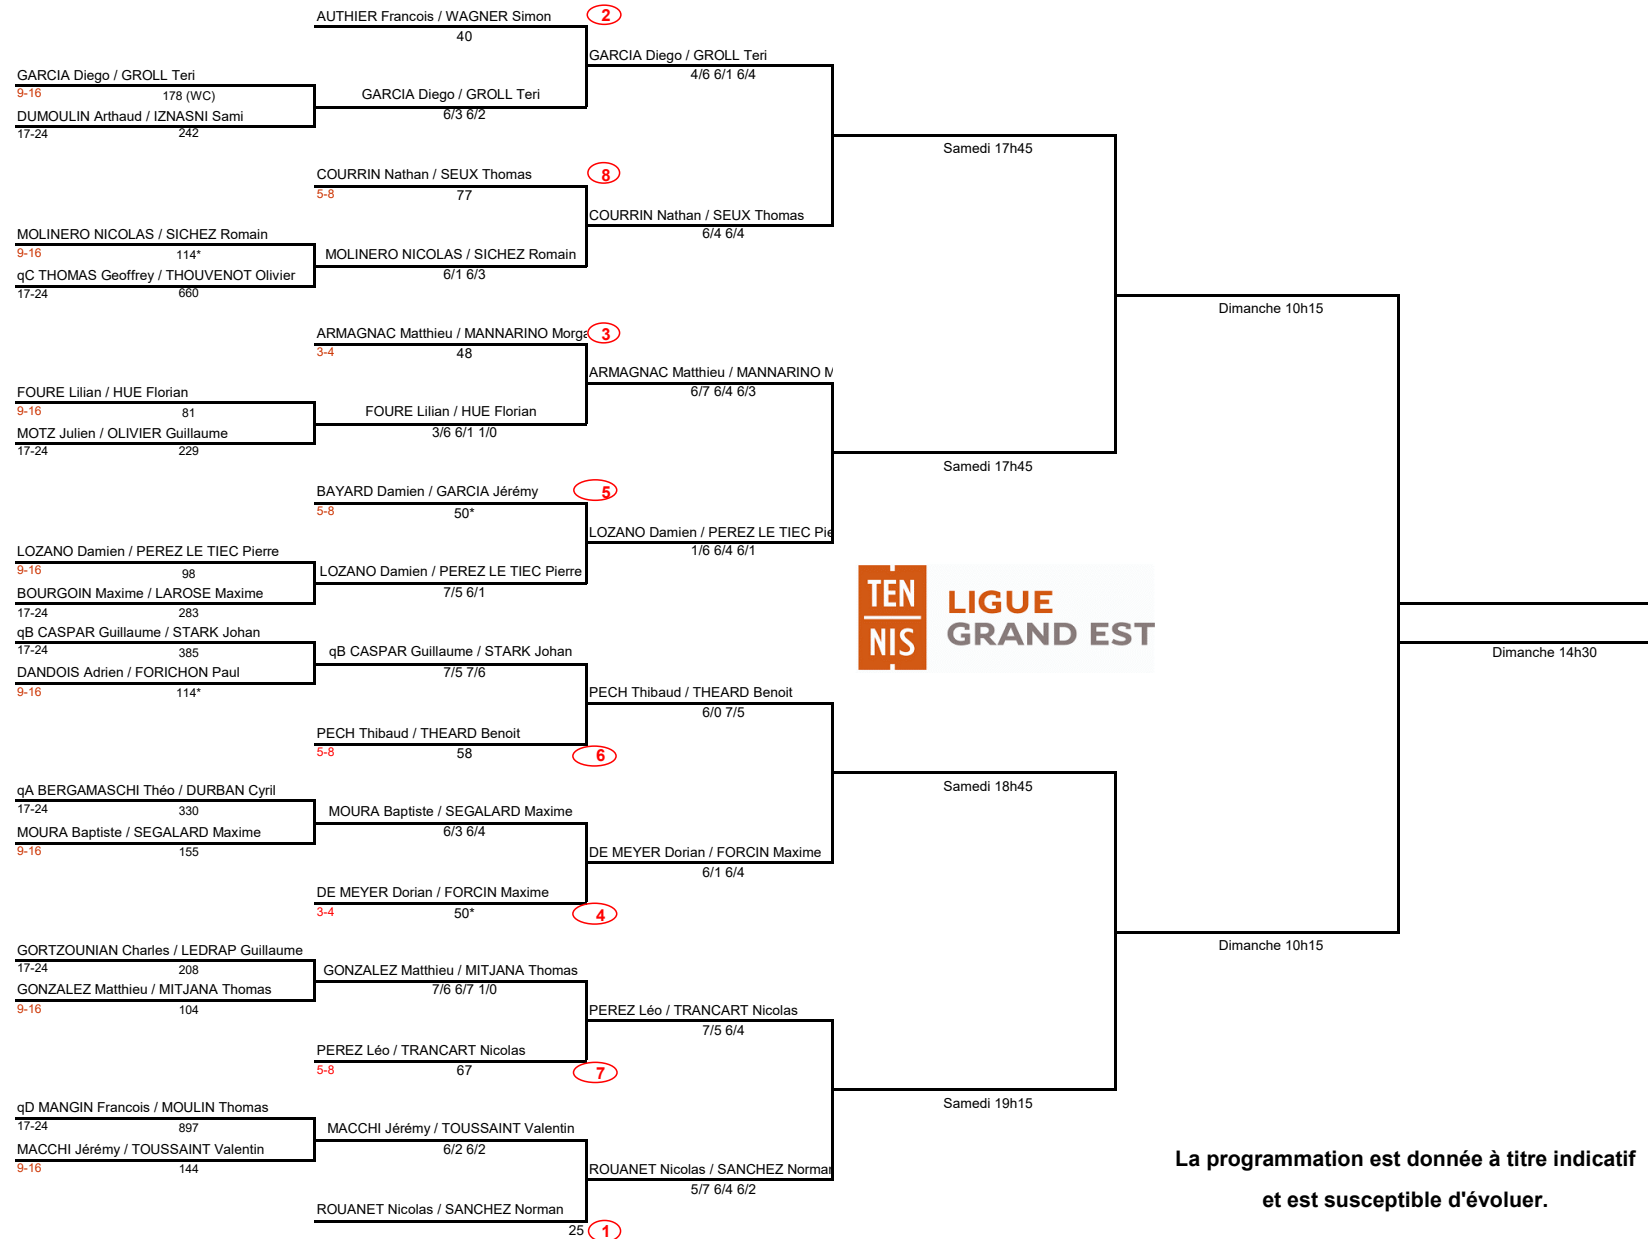

TOTAL PADEL P1500

TSB JARVILLE

SENIORS HOMMES

Vendredi 5, Samedi 6 et Dimanche 7 Avril 2024

JUGE-ARBITRE : Vincent DOLÉ

LIGUE GRAND EST

FORMAT B1      FORMAT A1      FORMAT A1      FORMAT A1      FORMAT A1

La programmation est donnée à titre indicatif et est susceptible d'évoluer.