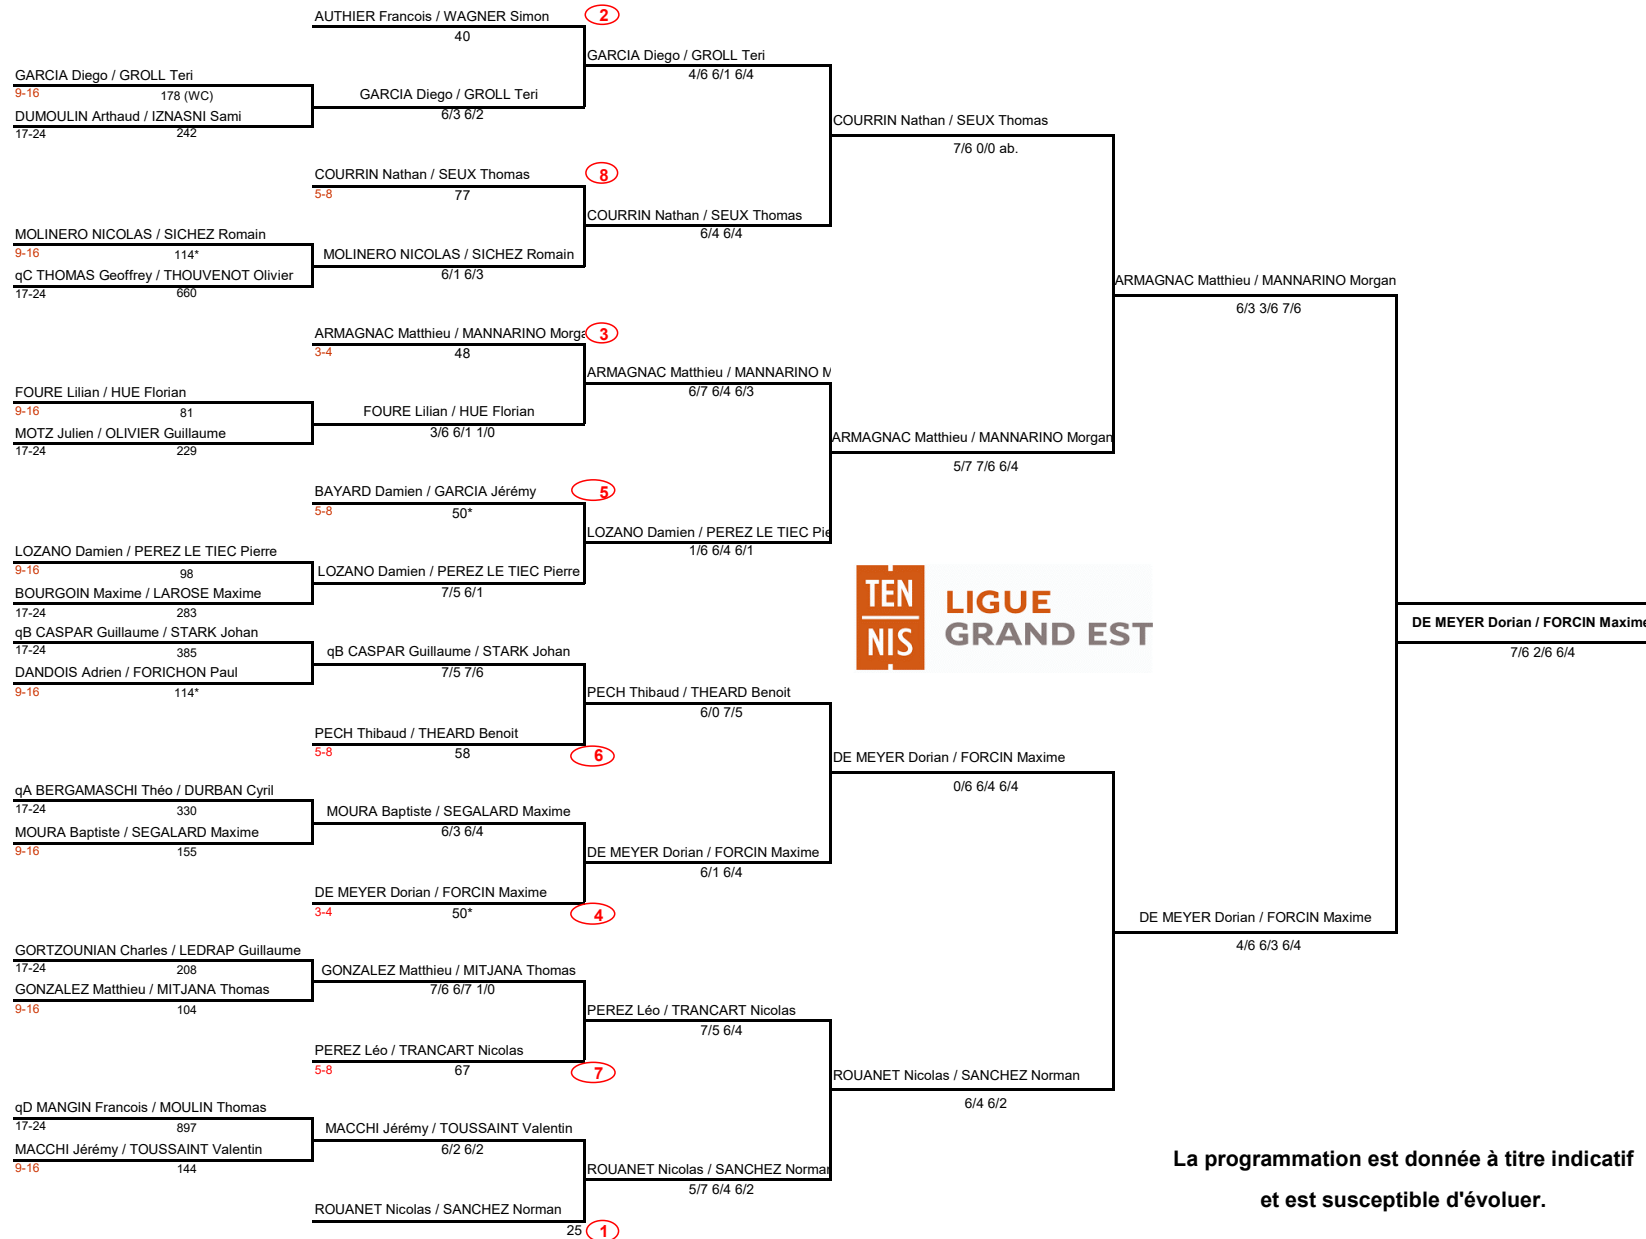

TOTAL PADEL P1500

TSB JARVILLE

SENIORS HOMMES

Vendredi 5, Samedi 6 et Dimanche 7 Avril 2024

JUGE-ARBITRE : Vincent DOLÉ

LIGUE GRAND EST

FORMAT B1      FORMAT A1      FORMAT A1      FORMAT A1      FORMAT A1

La programmation est donnée à titre indicatif et est susceptible d'évoluer.

1/16 finale

1/8 finale

1/4 finale

1/2 finale

FINALE