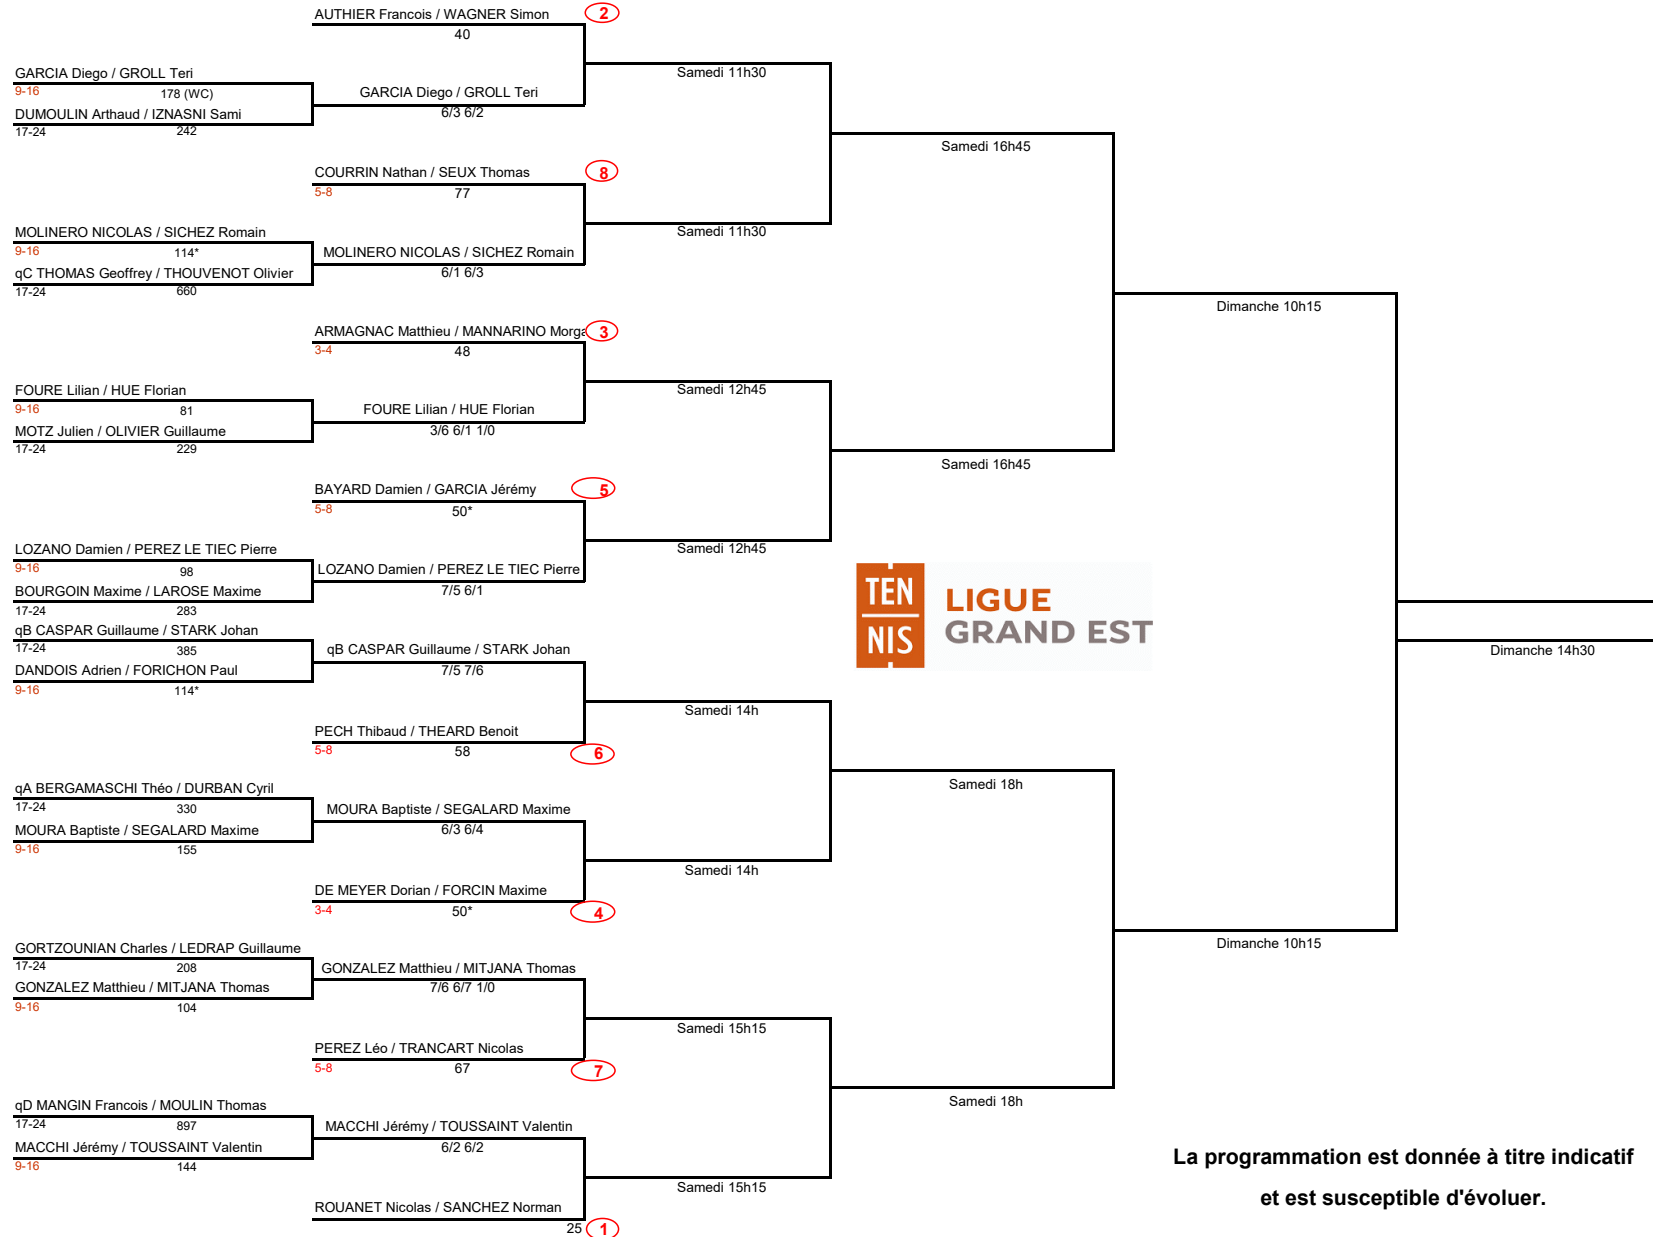

TOTAL PADEL P1500

TSB JARVILLE

SENIORS HOMMES

Vendredi 5, Samedi 6 et Dimanche 7 Avril 2024

JUGE-ARBITRE : Vincent DOLÉ

LIGUE GRAND EST

FORMAT B1

FORMAT A1

FORMAT A1

FORMAT A1

FORMAT A1

La programmation est donnée à titre indicatif et est susceptible d'évoluer.

1/16 finale

1/8 finale

1/4 finale

1/2 finale

FINALE