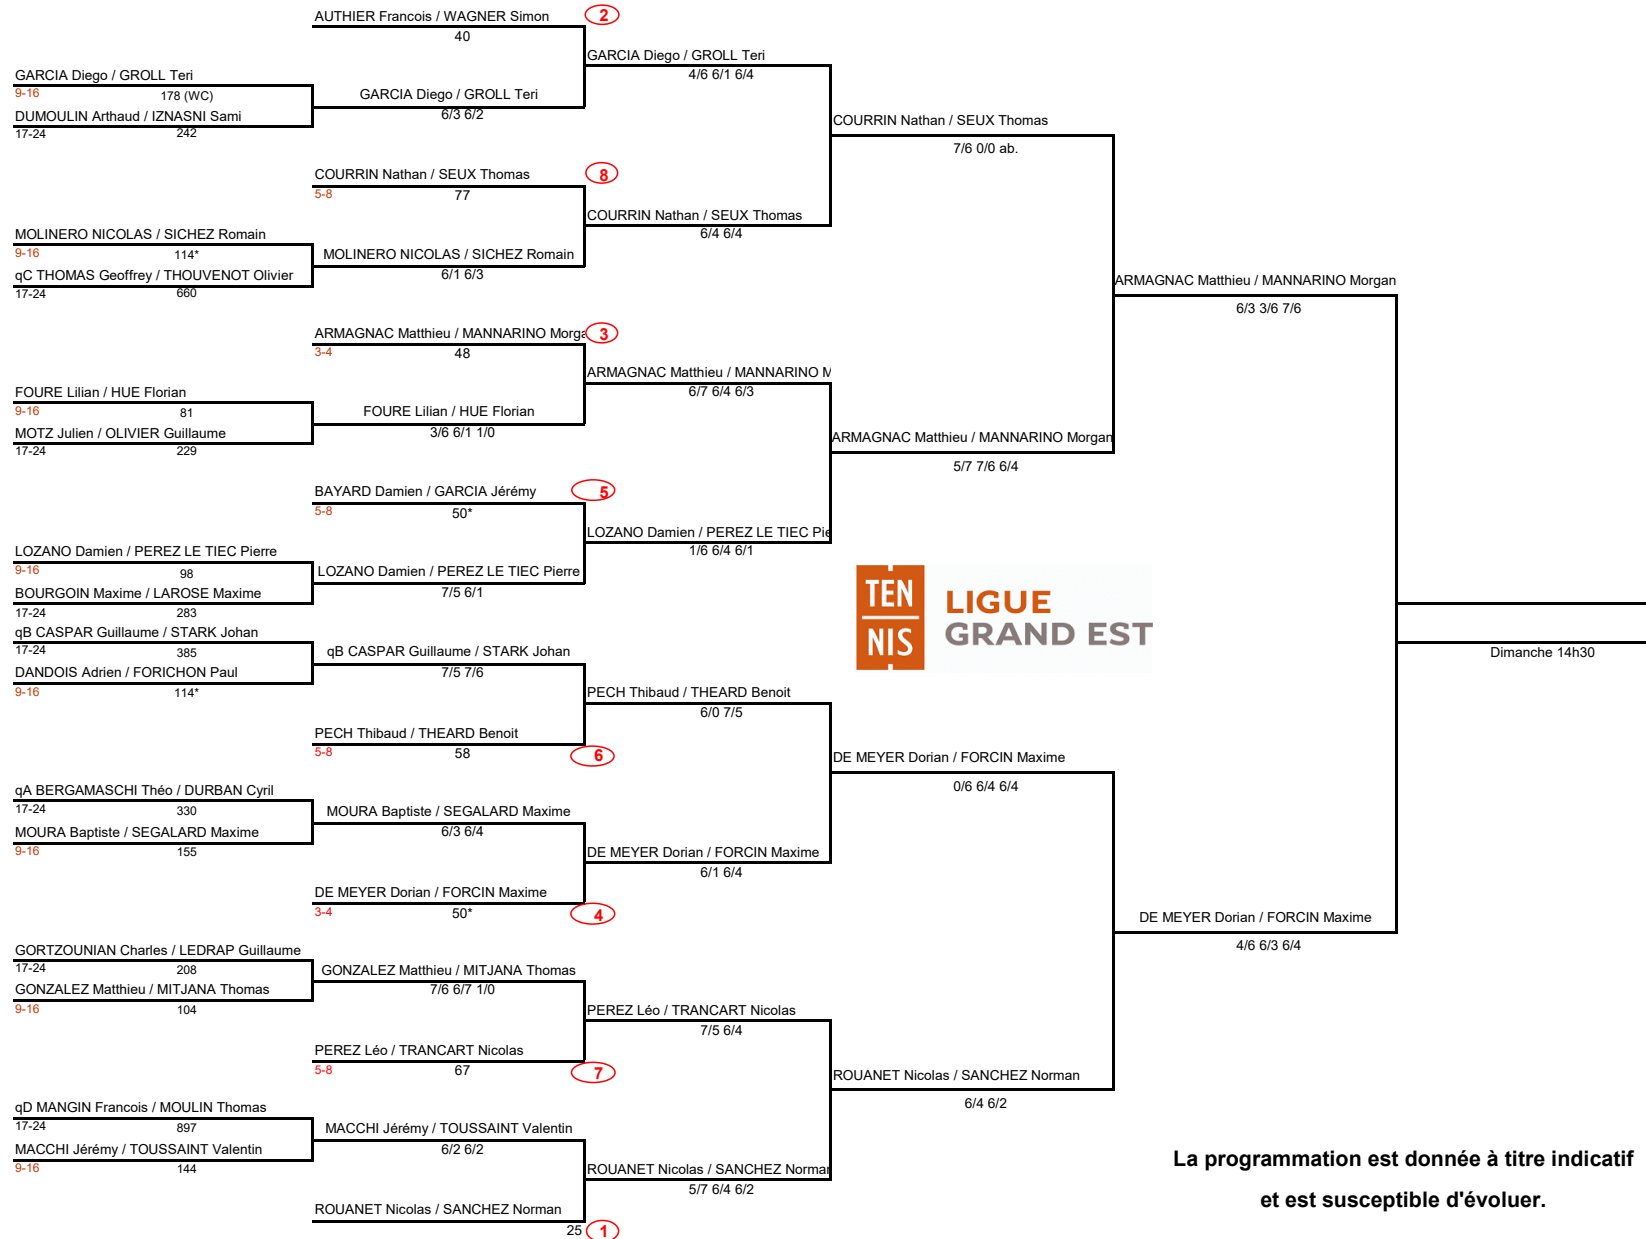

TOTAL PADEL P1500

TSB JARVILLE

SENIORS HOMMES

Vendredi 5, Samedi 6 et Dimanche 7 Avril 2024

JUGE-ARBITRE : Vincent DOLÉ

LIGUE GRAND EST

FORMAT B1      FORMAT A1      FORMAT A1      FORMAT A1      FORMAT A1

1/16 finale

1/8 finale

1/4 finale

1/2 finale

FINALE