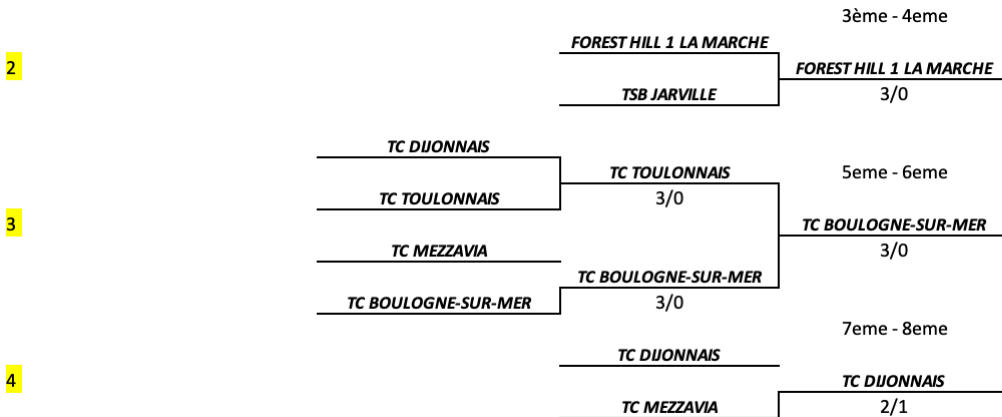

CHAMPIONNAT DE FRANCE PAR EQUIPES PADEL

Conférence Nationale 2 - CASA PADEL

du samedi 30 mars 2024 au dimanche 31 mars 2024

Juge-Arbitre : Sébastien Marais

Classement des équipes

1er	TC BANDOL
2ème	TC CHAMBERY
3ème	FOREST HILL 1 LA MARCHE
4ème	TSB JARVILLE
5ème	TC BOULOGNE-SUR-MER
6ème	TC TOULONNAIS
7ème	TC DIJONNAIS
8ème	TC MEZZAVIA