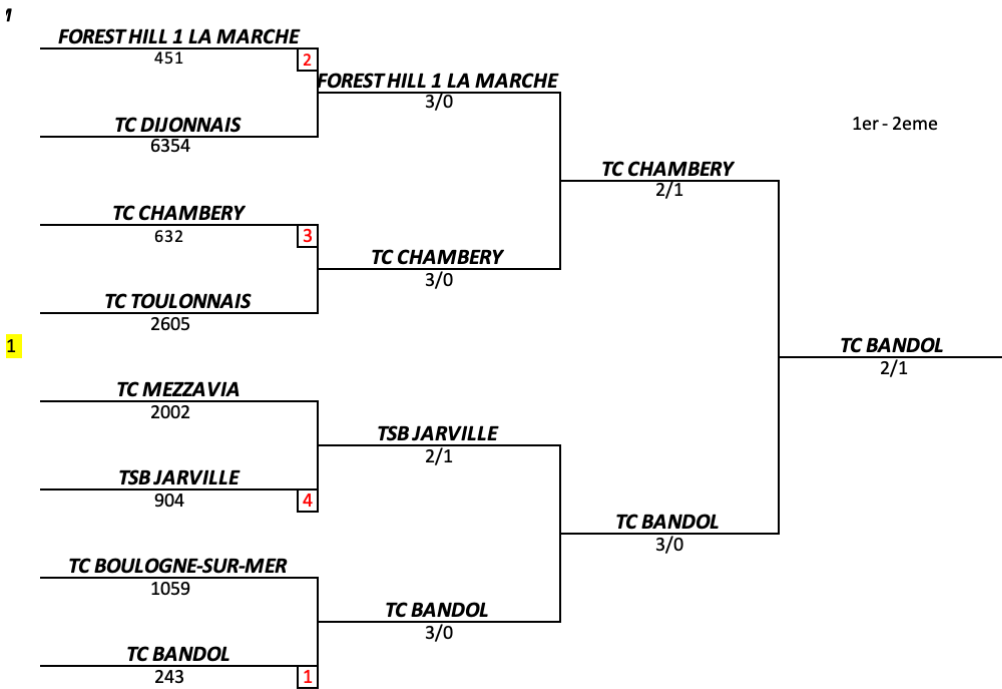

CHAMPIONNAT DE FRANCE PAR EQUIPES PADEL

Conférence Nationale 2 - CASA PADEL

du samedi 30 mars 2024 au dimanche 31 mars 2024

Juge-Arbitre : Sébastien Marais

Classement des équipes

1er	TC BANDOL
2ème	TC CHAMBERY
3ème	FOREST HILL 1 LA MARCHE
4ème	TSB JARVILLE
5ème	TC BOULOGNE-SUR-MER
6ème	TC TOULONNAIS
7ème	TC DIJONNAIS
8ème	TC MEZZAVIA