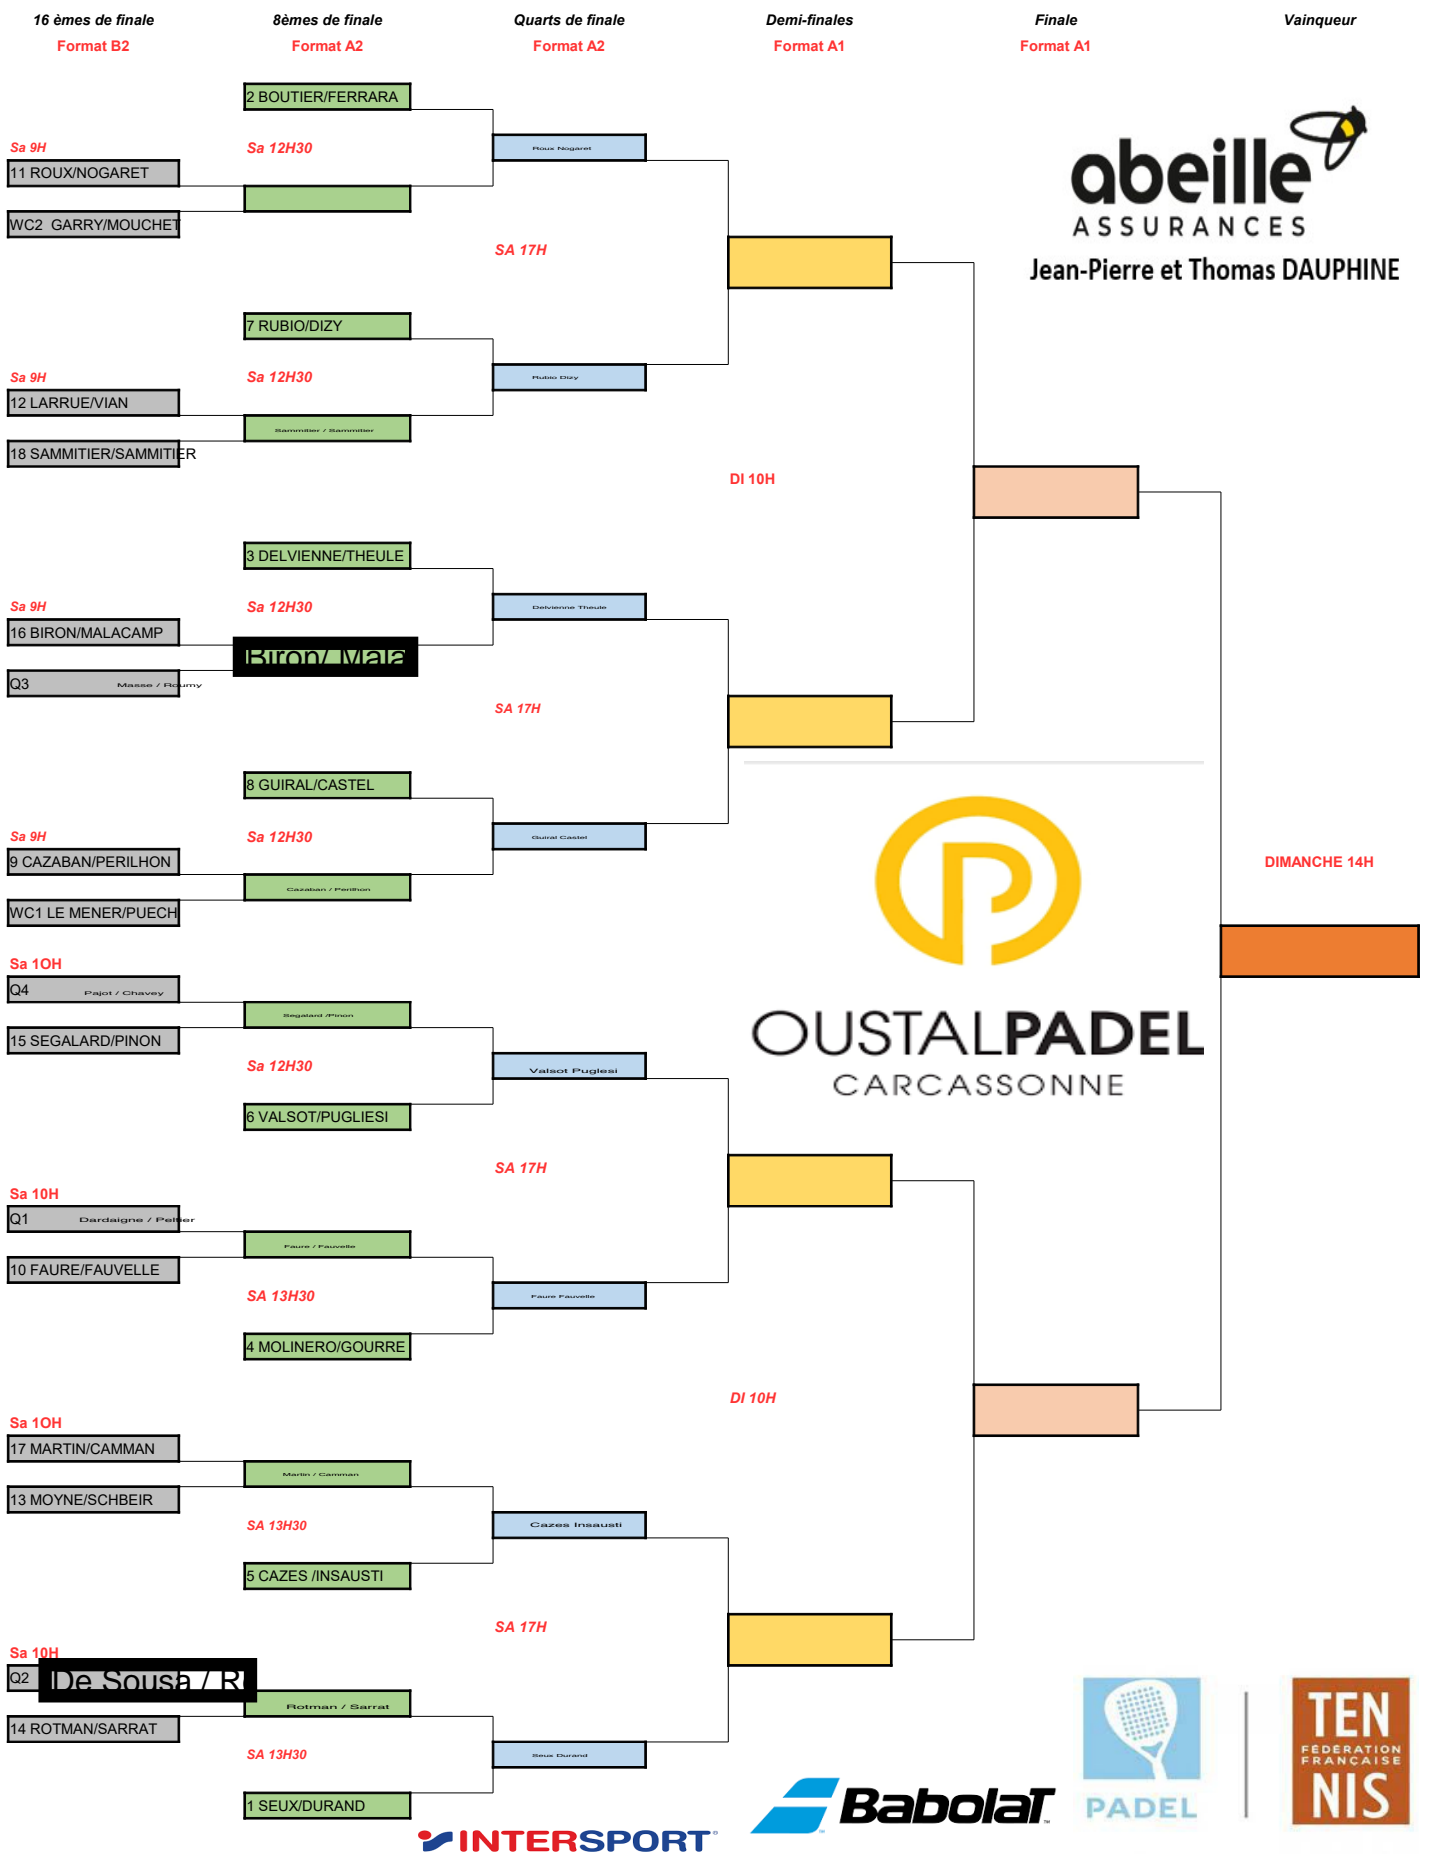

P 1000 OUSTAL PADEL CARCASSONNE

OUSTALPADEL
CARCASSONNE

DIMANCHE 14H