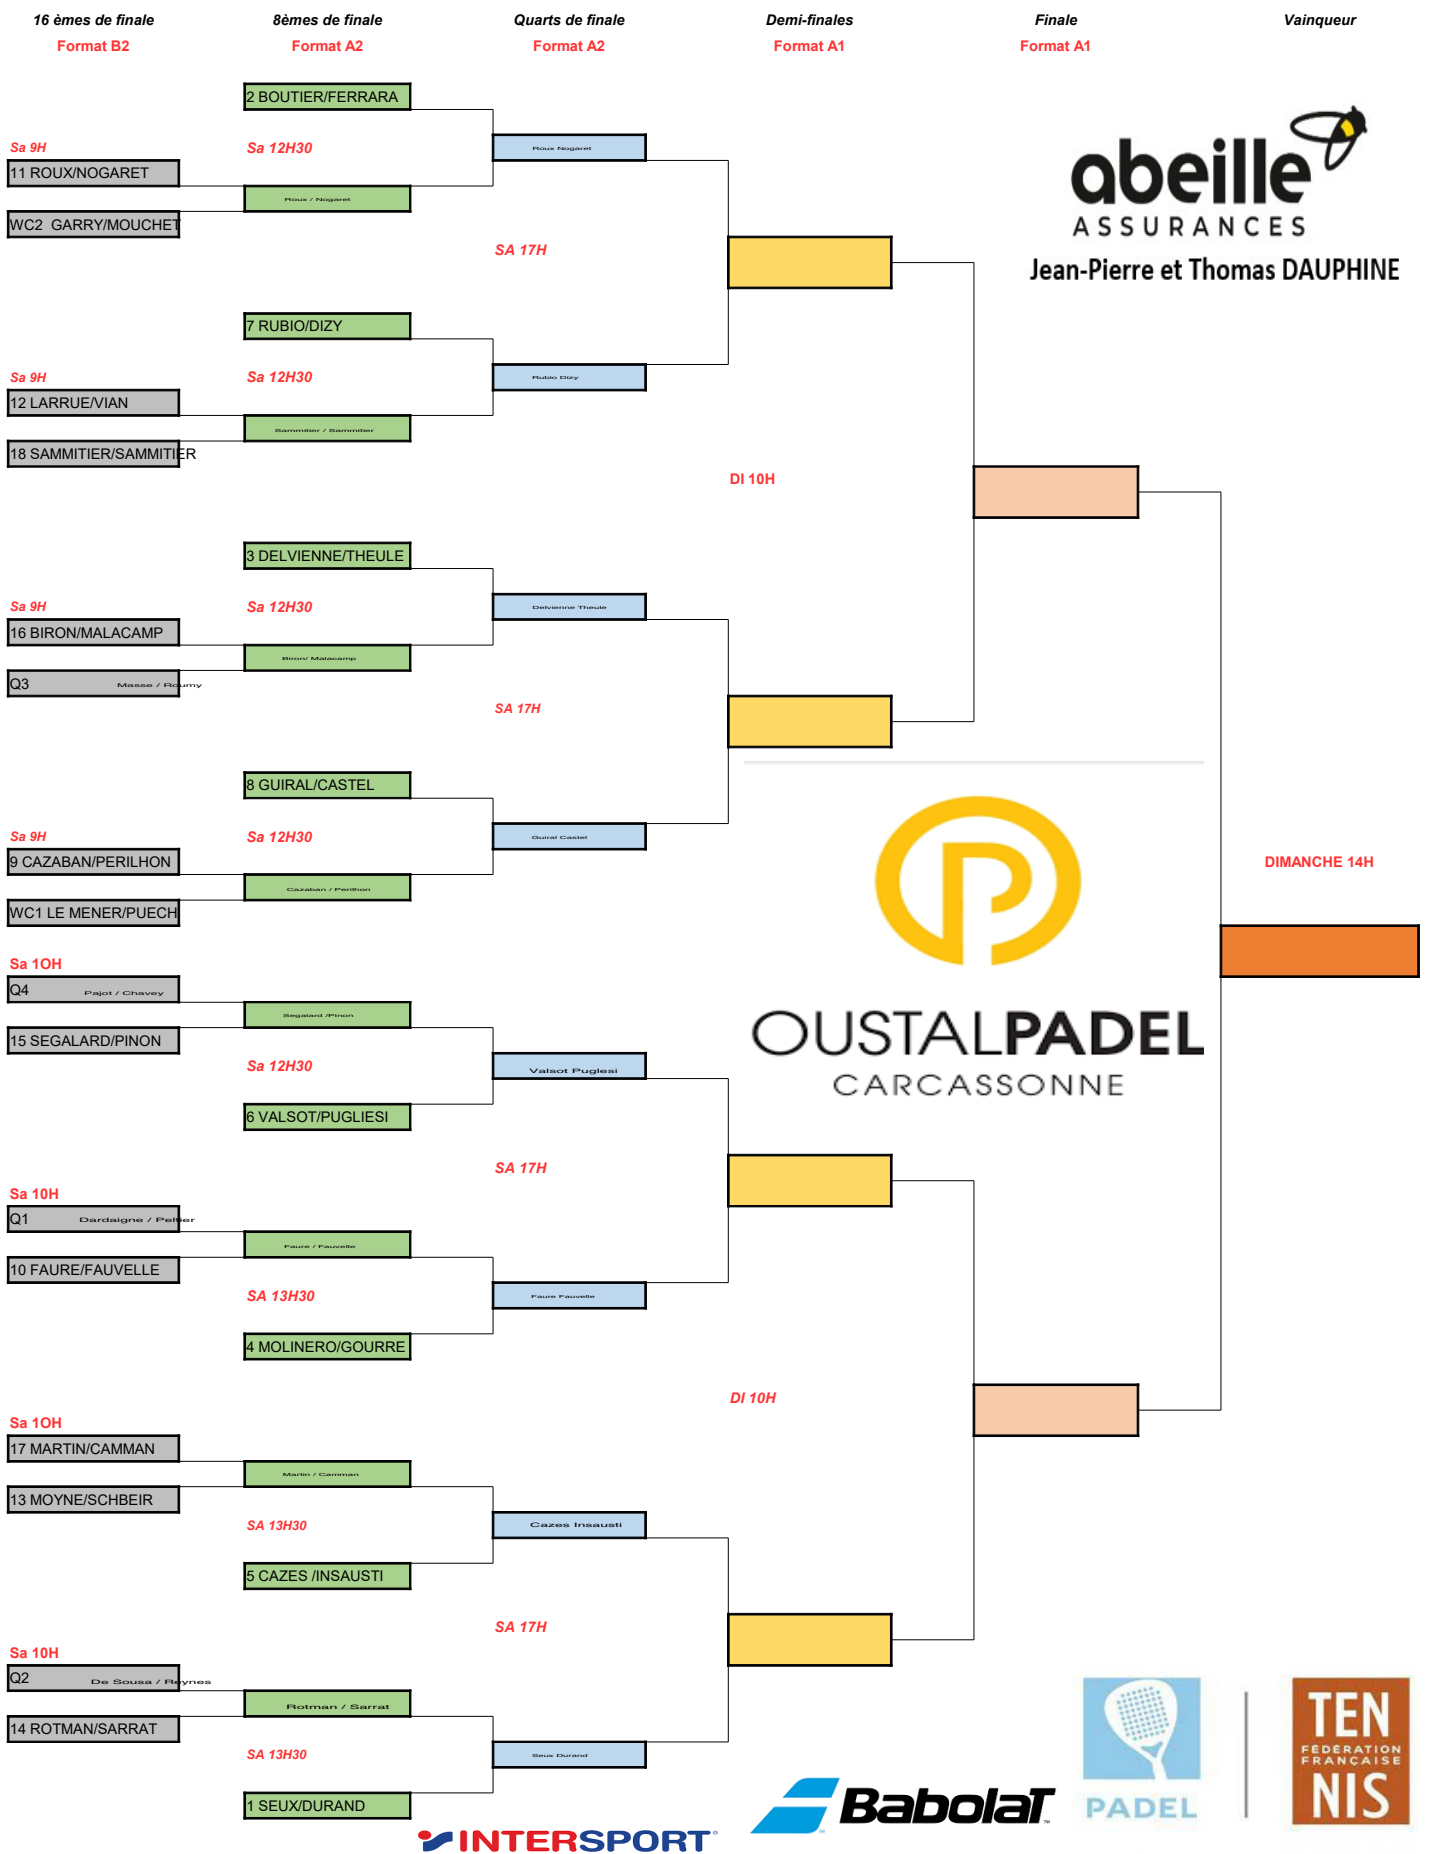

P 1000 OUSTAL PADEL CARCASSONNE

OUSTALPADEL
CARCASSONNE

DIMANCHE 14H

1er tour

Quarts de finale

Demi-finales

[Green box]

Date :

[Green box]

[Blue box]

Date :

[Yellow box]

[Green box]

Date :

[Green box]

[Blue box]