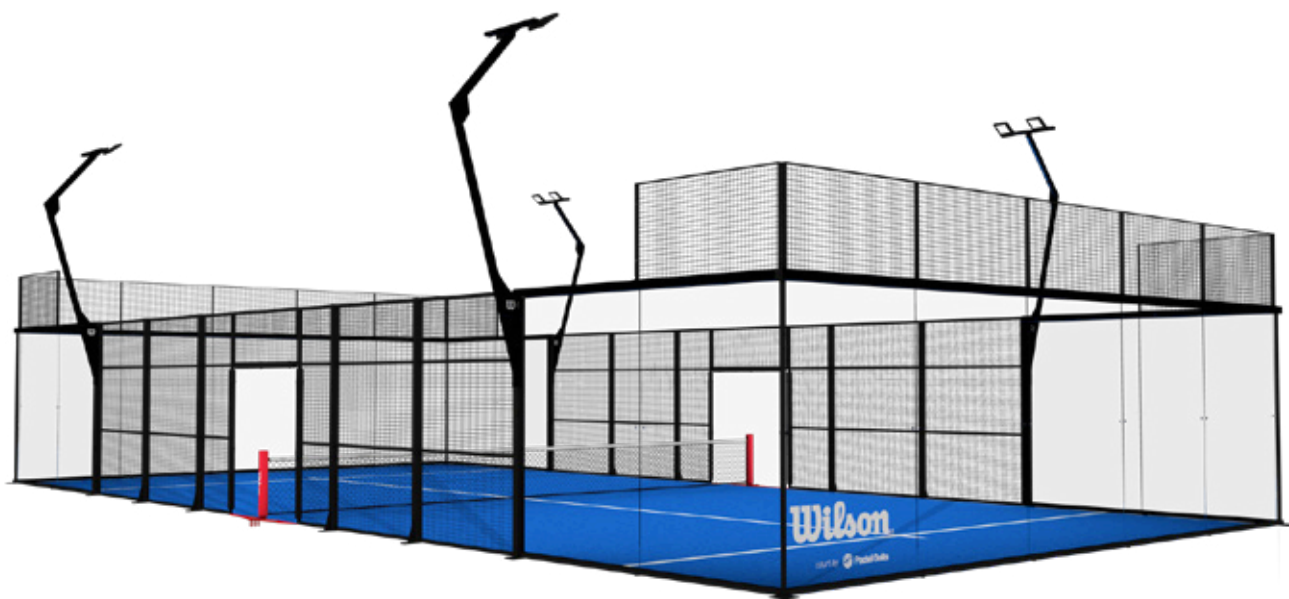

WILSON ELITE