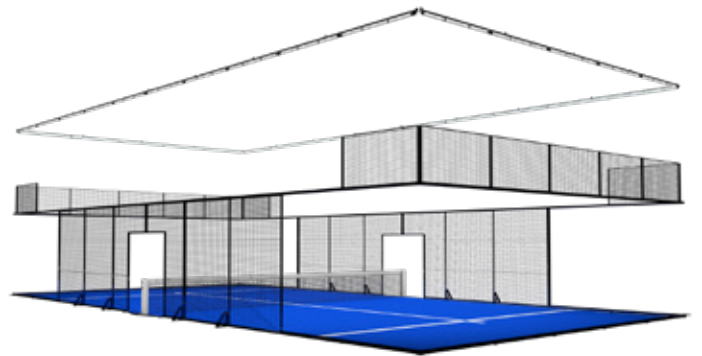

M360

WILSON

PPA ULTRA

SPECIAL EDITION

HURACÁN

MUNDIAL

C'est la piste de padel panoramique par excellence. Notre modèle classique se distingue par son design uniforme et simple, fusionnant des lignes droites avec une grande résistance grâce à ses piliers d'angle robustes. Parfait pour tout type d'environnement, ce qui la caractérise comme la piste la plus polyvalente.

M360

Ce modèle est une évolution de notre modèle MUNDIAL et se distingue par son pilier d'angle fin et arrondi. Sa structure parvient à combiner la force et l'élégance d'une manière exceptionnelle, dans le but d'élargir la vision du jeu.

PERSONNALISATION 

KIT PORTATIF 

INTÉRIEUR 

EXTÉRIEUR 

PPA

Padel Galis et l'Association professionnelle de padel (PPA) ont uni leurs forces pour la création du nouveau terrain de padel PPA. Sa caractéristique spécifique est l'éclairage périmétrique innovant qui garantit une vue optimale, obtenant ainsi une plus grande homogénéité de l'éclairage, ainsi qu'une réduction de la consommation d'énergie pouvant atteindre jusqu'à 50%. De plus, elle présente un espace sur mesure dans les poteaux pour ranger les balles ainsi que la particularité de ne pas avoir de couvre maille tout en maintenant la sécurité des joueurs. La piste PPA est optimale pour les projets d'extérieurs.

PERSONNALISATION 

KIT PORTATIF 

INTÉRIEUR 

EXTÉRIEUR 

HURACÁN

Il s'agit d'une piste conçue pour répondre aux conditions météorologiques les plus difficiles et résister aux rafales de vent les plus intenses. Sa structure solide se caractérise par un pilier robuste à l'arrière de la piste, ce qui permet à la piste de résister à des vents allant jusqu'à 260 km/h. Ce pilier peut être personnalisé avec le logo ou le nom du club.