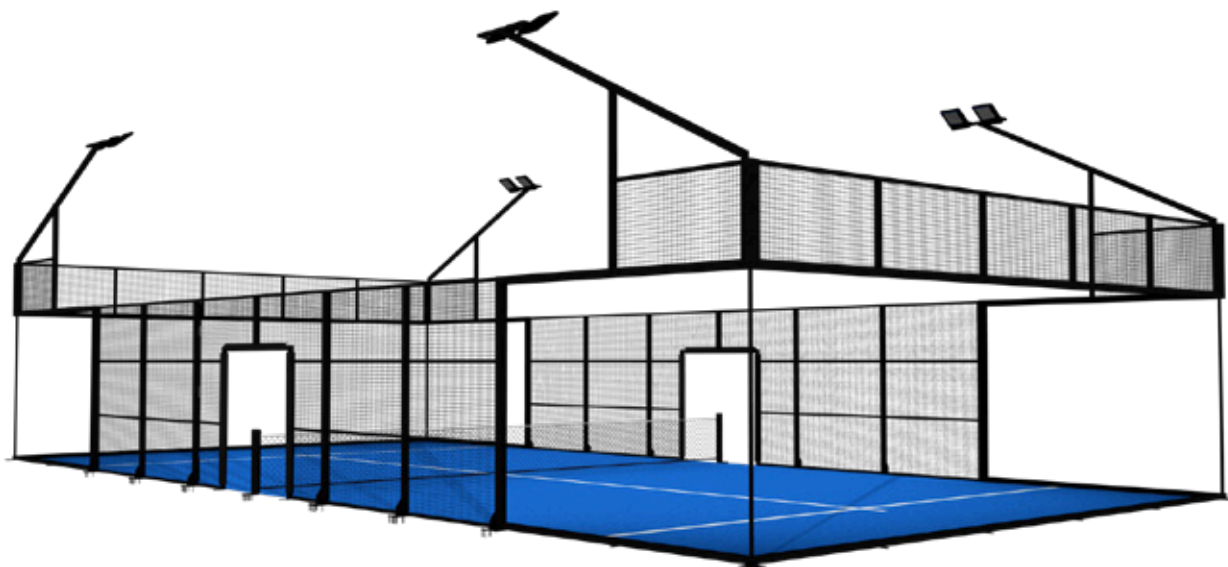

M360

WILSON

PPA ULTRA

SPECIAL EDITION

HURACÁN

MUNDIAL

C'est la piste de padel panoramique par excellence. Notre modèle classique se distingue par son design uniforme et simple, fusionnant des lignes droites avec une grande résistance grâce à ses piliers d'angle robustes. Parfait pour tout type d'environnement, ce qui la caractérise comme la piste la plus polyvalente.

M360

Ce modèle est une évolution de notre modèle MUNDIAL et se distingue par son pilier d'angle fin et arrondi. Sa structure parvient à combiner la force et l'élégance d'une manière exceptionnelle, dans le but d'élargir la vision du jeu.

PERSONNALISATION 

KIT PORTATIF 

INTÉRIEUR 

EXTÉRIEUR 

PPA

Padel Galis et l'Association professionnelle de padel (PPA) ont uni leurs forces pour la création du nouveau terrain de padel PPA. Sa caractéristique spécifique est l'éclairage périmétrique innovant qui garantit une vue optimale, obtenant ainsi une plus grande homogénéité de l'éclairage, ainsi qu'une réduction de la consommation d'énergie pouvant atteindre jusqu'à 50%. De plus, elle présente un espace sur mesure dans les poteaux pour ranger les balles ainsi que la particularité de ne pas avoir de couvre maille tout en maintenant la sécurité des joueurs. La piste PPA est optimale pour les projets d'extérieurs.

PERSONNALISATION 

KIT PORTATIF 

INTÉRIEUR 

EXTÉRIEUR 

HURACÁN

Il s'agit d'une piste conçue pour répondre aux conditions météorologiques les plus difficiles et résister aux rafales de vent les plus intenses. Sa structure solide se caractérise par un pilier robuste à l'arrière de la piste, ce qui permet à la piste de résister à des vents allant jusqu'à 260 km/h. Ce pilier peut être personnalisé avec le logo ou le nom du club.