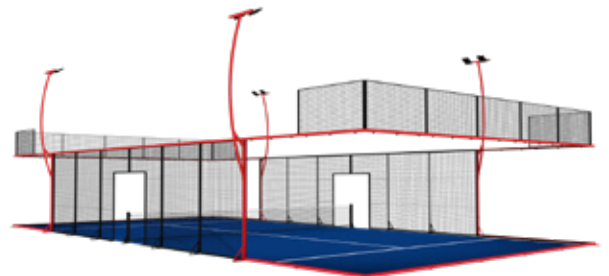

VITESSE, STABILITÉ, REBOND RÉGULIER

TURF GRASS SMASH

PEINTURE

OPTIONS DE PISTES BICOLORES POUR LES PISTES PANORAMIQUES

OPTIONS DE PISTES BICOLORES POUR LES PISTES ULTRA-LARGES

Standard colours

RAL 0161 RAL 7016* RAL 7016 RAL 7021 RAL 7021 RAL 9005* RAL 9005

RAL 9006 RAL 6005* RAL 6005 RAL 6009* RAL 6009 RAL 5011* RAL 5011

Dual colours

RAL 9003 RAL 1028 RAL 2004 RAL 3020 RAL 3003

RAL 1016 RAL 6018 RAL 5015 RAL 5010 RAL 4010

*textured

FLEXIPADEL

Vous pouvez désormais emporter le padel partout où vous le souhaitez grâce à la plateforme révolutionnaire Flexipadel. Cette solution innovante vous permet d'installer un terrain de padel sur n'importe quelle surface, même sur un terrain avec un dénivelé allant jusqu'à 1 mètre. Son adaptabilité en fait le choix idéal pour les emplacements temporaires et permanents.