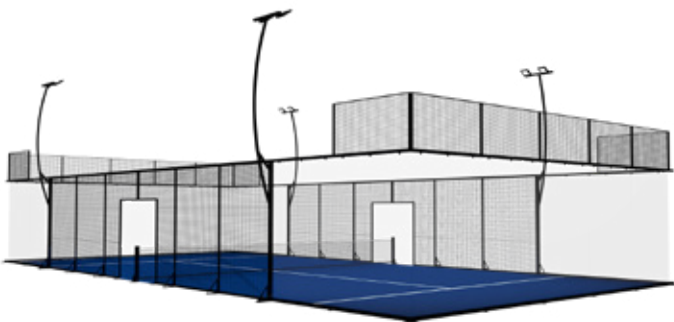

M360

WILSON

PPA ULTRA

SPECIAL EDITION

HURACÁN

MUNDIAL

C'est la piste de padel panoramique par excellence. Notre modèle classique se distingue par son design uniforme et simple, fusionnant des lignes droites avec une grande résistance grâce à ses piliers d'angle robustes. Parfait pour tout type d'environnement, ce qui la caractérise comme la piste la plus polyvalente.

M360

Ce modèle est une évolution de notre modèle MUNDIAL et se distingue par son pilier d'angle fin et arrondi. Sa structure parvient à combiner la force et l'élégance d'une manière exceptionnelle, dans le but d'élargir la vision du jeu.

PERSONNALISATION 

KIT PORTATIF 

INTÉRIEUR 

EXTÉRIEUR 

PPA

Padel Galis et l'Association professionnelle de padel (PPA) ont uni leurs forces pour la création du nouveau terrain de padel PPA. Sa caractéristique spécifique est l'éclairage périmétrique innovant qui garantit une vue optimale, obtenant ainsi une plus grande homogénéité de l'éclairage, ainsi qu'une réduction de la consommation d'énergie pouvant atteindre jusqu'à 50%. De plus, elle présente un espace sur mesure dans les poteaux pour ranger les balles ainsi que la particularité de ne pas avoir de couvre maille tout en maintenant la sécurité des joueurs. La piste PPA est optimale pour les projets d'extérieurs.

PERSONNALISATION 

KIT PORTATIF 

INTÉRIEUR 

EXTÉRIEUR 

HURACÁN

Il s'agit d'une piste conçue pour répondre aux conditions météorologiques les plus difficiles et résister aux rafales de vent les plus intenses. Sa structure solide se caractérise par un pilier robuste à l'arrière de la piste, ce qui permet à la piste de résister à des vents allant jusqu'à 260 km/h. Ce pilier peut être personnalisé avec le logo ou le nom du club.