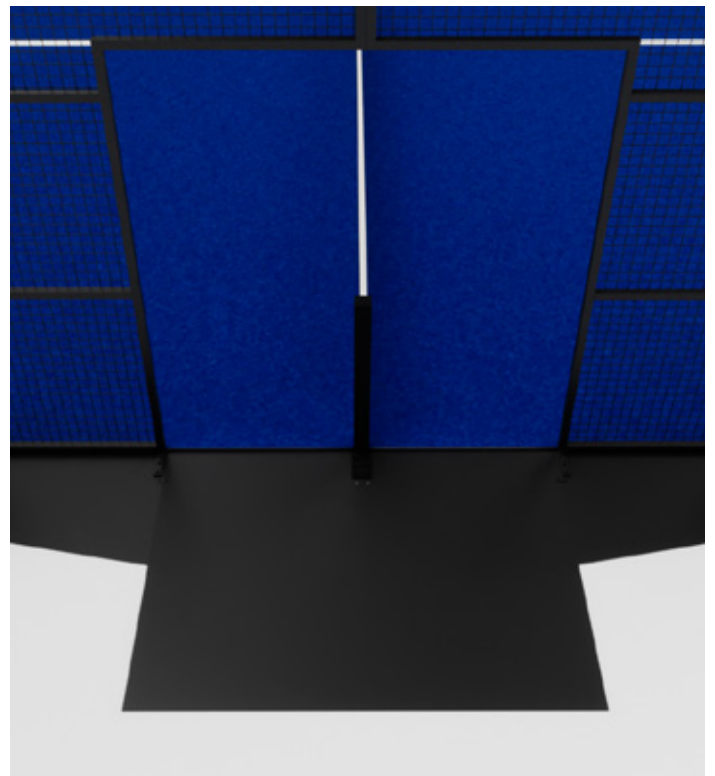

Ce kit vous permet d'installer une piste de padel sur n'importe quelle surface solide, lisse et plane comme un court de tennis rapide.