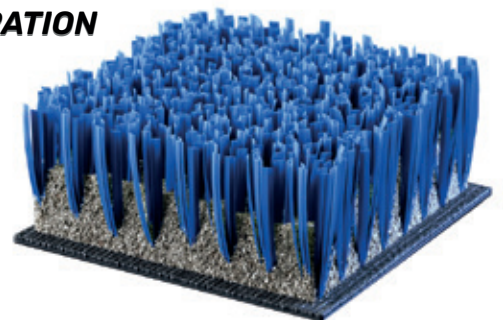

EXTÉRIEUR 

RÉSISTANCE AU VENT **260km/h**

GAZON

TEXTURIZED

Caractérisé par la présence de filaments bouclés individuels. Ce type de fibre donne à la surface un jeu plus rapide et parvient à mieux stabiliser le remplissage, de sorte que le rebond sera plus régulier sur ce type de surface. Il se distingue également par son esthétique car il y a moins de matériau de remplissage et la couleur de la piste est plus vive. Ce type de gazon a besoin de moins de sable. Recommandé pour les pistes intérieures.

VITESSE, STABILITÉ DE REBOND ACCRUE, ESTHÉTIQUE PARFAITE

PG5

MONDO NSF SUPERCOURT XN

REALTURF MATCH PLAY

MONOFILAMENT

Caractérisé par la présence de filaments de polyéthylène individuels qui sont des monofilaments. Ces types de fibres forment un gazon durable et résistant avec une récupération très élevée. Recommandé pour les pistes extérieures.

DURABILITÉ, RESISTANCE, HAUTE RÉCUPÉRATION

TURF GRASS ADVANCE

MONDOTURF NSF STX 9612A

FIBRILATED

Ce type de fibre donne à la surface un jeu plus rapide et parvient à mieux stabiliser le remplissage, de sorte que le rebond sera plus régulier sur ce type de surface. Recommandé pour les pistes intérieures.