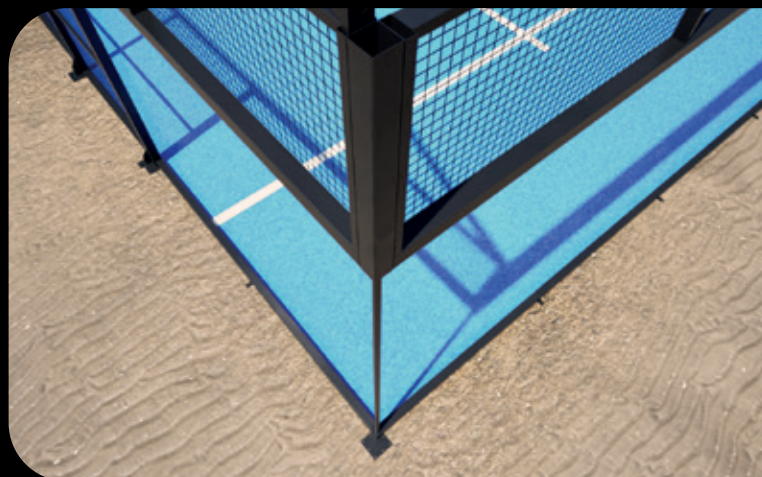

M360

WILSON

PPA ULTRA

SPECIAL EDITION

HURACÁN

MUNDIAL

C'est la piste de padel panoramique par excellence. Notre modèle classique se distingue par son design uniforme et simple, fusionnant des lignes droites avec une grande résistance grâce à ses piliers d'angle robustes. Parfait pour tout type d'environnement, ce qui la caractérise comme la piste la plus polyvalente.

PERSONNALISATION 

KIT PORTATIF 

INTÉRIEUR 

EXTÉRIEUR 

PPA

Padel Galis et l'Association professionnelle de padel (PPA) ont uni leurs forces pour la création du nouveau terrain de padel PPA. Sa caractéristique spécifique est l'éclairage périmétrique innovant qui garantit une vue optimale, obtenant ainsi une plus grande homogénéité de l'éclairage, ainsi qu'une réduction de la consommation d'énergie pouvant atteindre jusqu'à 50%. De plus, elle présente un espace sur mesure dans les poteaux pour ranger les balles ainsi que la particularité de ne pas avoir de couvre maille tout en maintenant la sécurité des joueurs. La piste PPA est optimale pour les projets d'extérieurs.

SPECIAL EDITION

Définie comme une piste à espace réduit dû principalement à l'absence de piliers d'angle. Cette singularité permet de maximiser la visibilité du jeu auprès des spectateurs sous différents angles sans aucun obstacle visuel. Son design caractérisé par une vitre entièrement panoramique, lui donne une esthétique exceptionnelle, procurant un sentiment d'ouverture et de connexion avec l'environnement.

PERSONNALISATION 

KIT PORTATIF 

INTÉRIEUR 

EXTÉRIEUR 

HURACÁN

Il s'agit d'une piste conçue pour répondre aux conditions météorologiques les plus difficiles et résister aux rafales de vent les plus intenses. Sa structure solide se caractérise par un pilier robuste à l'arrière de la piste, ce qui permet à la piste de résister à des vents allant jusqu'à 260 km/h. Ce pilier peut être personnalisé avec le logo ou le nom du club.