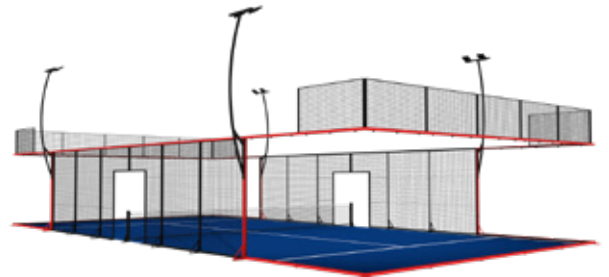

VITESSE, STABILITÉ, REBOND RÉGULIER

TURF GRASS SMASH

PEINTURE

OPTIONS DE PISTES BICOLORES POUR LES PISTES PANORAMIQUES

OPTIONS DE PISTES BICOLORES POUR LES PISTES ULTRA-LARGES

Standard colours

RAL 0161 RAL 7016* RAL 7016 RAL 7021 RAL 7021 RAL 9005* RAL 9005

RAL 9006 RAL 6005* RAL 6005 RAL 6009* RAL 6009 RAL 5011* RAL 5011

Dual colours

RAL 9003 RAL 1028 RAL 2004 RAL 3020 RAL 3003

RAL 1016 RAL 6018 RAL 5015 RAL 5010 RAL 4010

*textured

FLEXIPADEL

Vous pouvez désormais emporter le padel partout où vous le souhaitez grâce à la plateforme révolutionnaire Flexipadel. Cette solution innovante vous permet d'installer un terrain de padel sur n'importe quelle surface, même sur un terrain avec un dénivelé allant jusqu'à 1 mètre. Son adaptabilité en fait le choix idéal pour les emplacements temporaires et permanents.