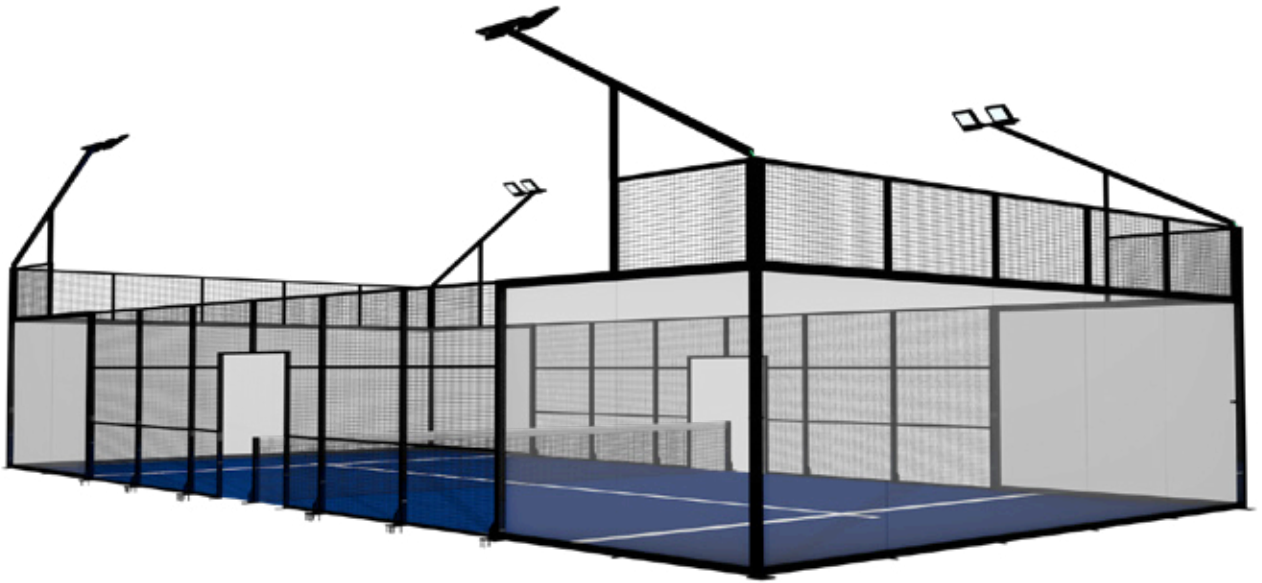

M360

WILSON

PPA ULTRA

SPECIAL EDITION

HURACÁN

MUNDIAL

C'est la piste de padel panoramique par excellence. Notre modèle classique se distingue par son design uniforme et simple, fusionnant des lignes droites avec une grande résistance grâce à ses piliers d'angle robustes. Parfait pour tout type d'environnement, ce qui la caractérise comme la piste la plus polyvalente.

M360

Ce modèle est une évolution de notre modèle MUNDIAL et se distingue par son pilier d'angle fin et arrondi. Sa structure parvient à combiner la force et l'élégance d'une manière exceptionnelle, dans le but d'élargir la vision du jeu.

PERSONNALISATION 

KIT PORTATIF 

INTÉRIEUR 

EXTÉRIEUR 

PPA

Padel Galis et l'Association professionnelle de padel (PPA) ont uni leurs forces pour la création du nouveau terrain de padel PPA. Sa caractéristique spécifique est l'éclairage périmétrique innovant qui garantit une vue optimale, obtenant ainsi une plus grande homogénéité de l'éclairage, ainsi qu'une réduction de la consommation d'énergie pouvant atteindre jusqu'à 50%. De plus, elle présente un espace sur mesure dans les poteaux pour ranger les balles ainsi que la particularité de ne pas avoir de couvre maille tout en maintenant la sécurité des joueurs. La piste PPA est optimale pour les projets d'extérieurs.

PERSONNALISATION 

KIT PORTATIF 

INTÉRIEUR 

EXTÉRIEUR 

HURACÁN

Il s'agit d'une piste conçue pour répondre aux conditions météorologiques les plus difficiles et résister aux rafales de vent les plus intenses. Sa structure solide se caractérise par un pilier robuste à l'arrière de la piste, ce qui permet à la piste de résister à des vents allant jusqu'à 260 km/h. Ce pilier peut être personnalisé avec le logo ou le nom du club.