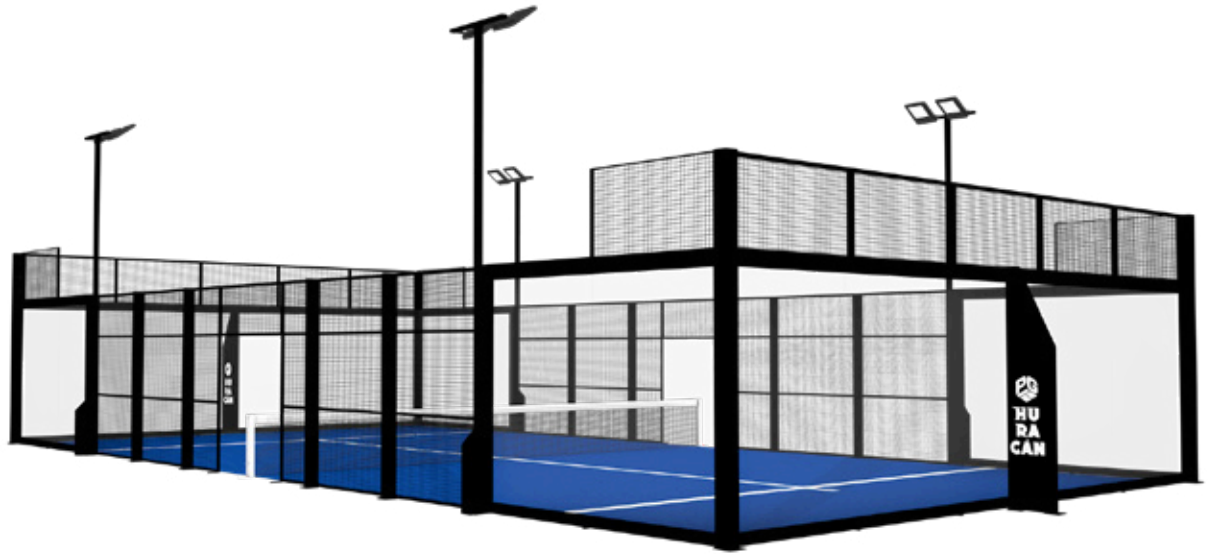

SPECIAL EDITION

GAZON PG5

POTEAU COURBÉ 

POTEAU GALIS

POTEAU VERTICAL

POTEAU D'ANGLE

PROJECTEURS FILUX

PORTES 

PERSONNALISATION 

KIT PORTATIF 

INTÉRIEUR 

EXTÉRIEUR 

HURACÁN

Il s'agit d'une piste conçue pour répondre aux conditions météorologiques les plus difficiles et résister aux rafales de vent les plus intenses. Sa structure solide se caractérise par un pilier robuste à l'arrière de la piste, ce qui permet à la piste de résister à des vents allant jusqu'à 260 km/h. Ce pilier peut être personnalisé avec le logo ou le nom du club.