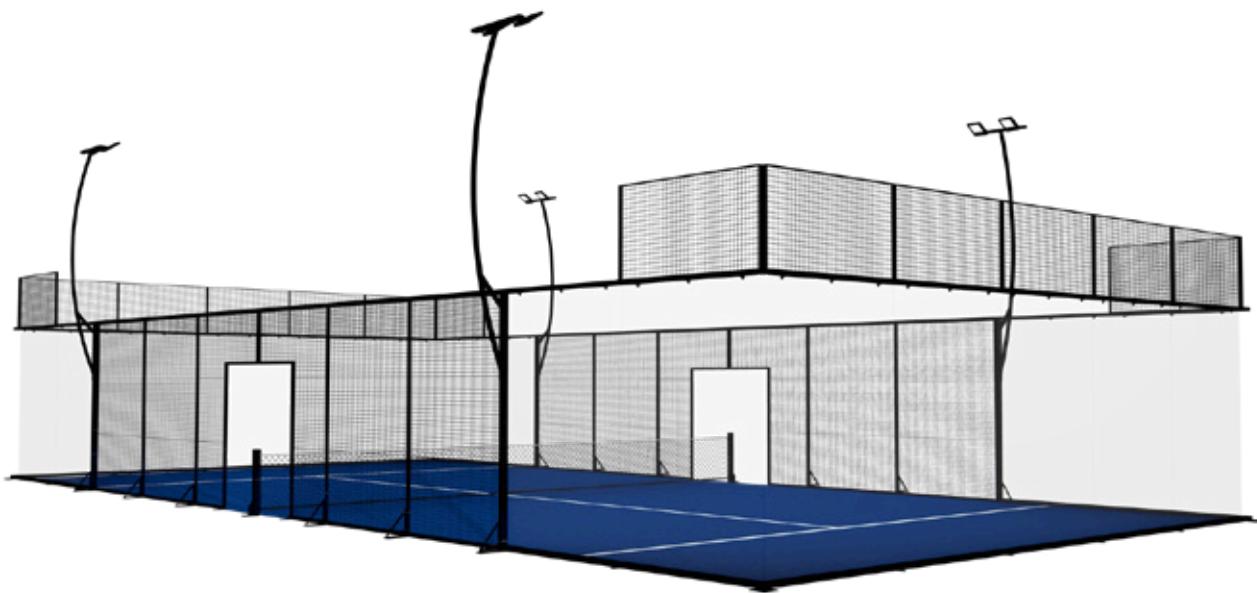

M360

WILSON

PPA ULTRA

SPECIAL EDITION

HURACÁN

MUNDIAL

C'est la piste de padel panoramique par excellence. Notre modèle classique se distingue par son design uniforme et simple, fusionnant des lignes droites avec une grande résistance grâce à ses piliers d'angle robustes. Parfait pour tout type d'environnement, ce qui la caractérise comme la piste la plus polyvalente.

PERSONNALISATION 

KIT PORTATIF 

INTÉRIEUR 

EXTÉRIEUR 

PPA

Padel Galis et l'Association professionnelle de padel (PPA) ont uni leurs forces pour la création du nouveau terrain de padel PPA. Sa caractéristique spécifique est l'éclairage périmétrique innovant qui garantit une vue optimale, obtenant ainsi une plus grande homogénéité de l'éclairage, ainsi qu'une réduction de la consommation d'énergie pouvant atteindre jusqu'à 50%. De plus, elle présente un espace sur mesure dans les poteaux pour ranger les balles ainsi que la particularité de ne pas avoir de couvre maille tout en maintenant la sécurité des joueurs. La piste PPA est optimale pour les projets d'extérieurs.

SPECIAL EDITION

Définie comme une piste à espace réduit dû principalement à l'absence de piliers d'angle. Cette singularité permet de maximiser la visibilité du jeu auprès des spectateurs sous différents angles sans aucun obstacle visuel. Son design caractérisé par une vitre entièrement panoramique, lui donne une esthétique exceptionnelle, procurant un sentiment d'ouverture et de connexion avec l'environnement.