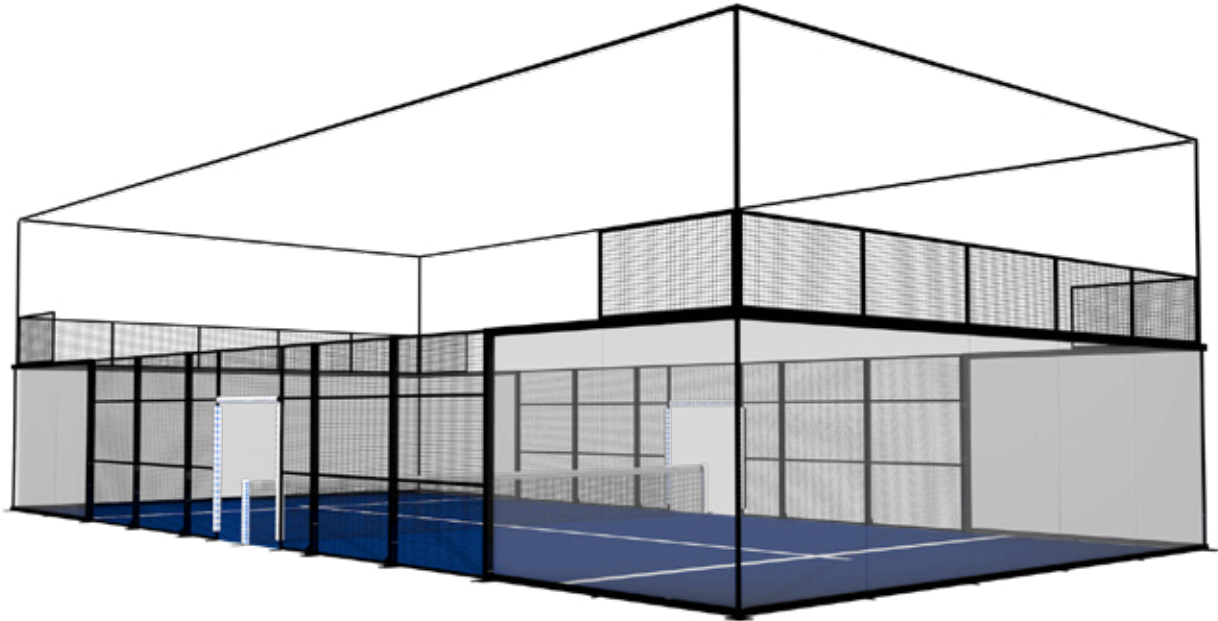

M360

WILSON

PPA ULTRA

SPECIAL EDITION

HURACÁN

MUNDIAL

C'est la piste de padel panoramique par excellence. Notre modèle classique se distingue par son design uniforme et simple, fusionnant des lignes droites avec une grande résistance grâce à ses piliers d'angle robustes. Parfait pour tout type d'environnement, ce qui la caractérise comme la piste la plus polyvalente.

PERSONNALISATION 

KIT PORTATIF 

INTÉRIEUR 

EXTÉRIEUR 

PPA

Padel Galis et l'Association professionnelle de padel (PPA) ont uni leurs forces pour la création du nouveau terrain de padel PPA. Sa caractéristique spécifique est l'éclairage périmétrique innovant qui garantit une vue optimale, obtenant ainsi une plus grande homogénéité de l'éclairage, ainsi qu'une réduction de la consommation d'énergie pouvant atteindre jusqu'à 50%. De plus, elle présente un espace sur mesure dans les poteaux pour ranger les balles ainsi que la particularité de ne pas avoir de couvre maille tout en maintenant la sécurité des joueurs. La piste PPA est optimale pour les projets d'extérieurs.

SPECIAL EDITION

Définie comme une piste à espace réduit dû principalement à l'absence de piliers d'angle. Cette singularité permet de maximiser la visibilité du jeu auprès des spectateurs sous différents angles sans aucun obstacle visuel. Son design caractérisé par une vitre entièrement panoramique, lui donne une esthétique exceptionnelle, procurant un sentiment d'ouverture et de connexion avec l'environnement.