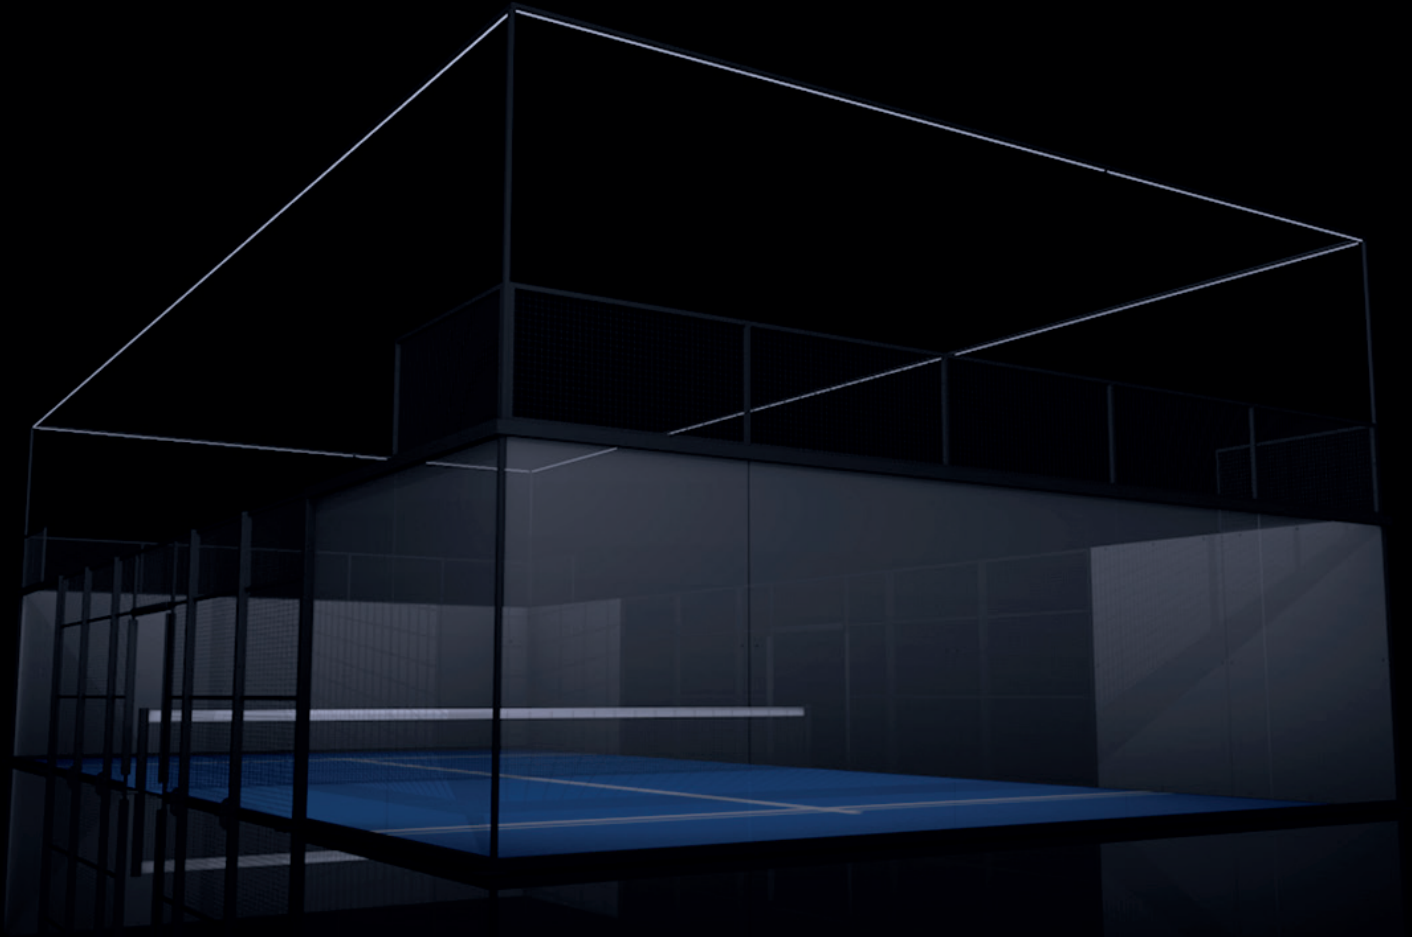

Padel Galis

the players' court

2024