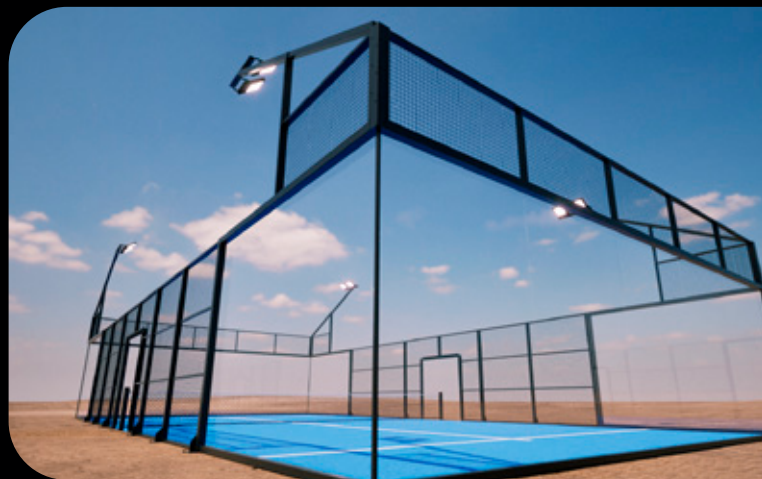

M360

WILSON

PPA ULTRA

SPECIAL EDITION

HURACÁN

MUNDIAL

C'est la piste de padel panoramique par excellence. Notre modèle classique se distingue par son design uniforme et simple, fusionnant des lignes droites avec une grande résistance grâce à ses piliers d'angle robustes. Parfait pour tout type d'environnement, ce qui la caractérise comme la piste la plus polyvalente.

PERSONNALISATION 

KIT PORTATIF 

INTÉRIEUR 

EXTÉRIEUR 

PPA

Padel Galis et l'Association professionnelle de padel (PPA) ont uni leurs forces pour la création du nouveau terrain de padel PPA. Sa caractéristique spécifique est l'éclairage périmétrique innovant qui garantit une vue optimale, obtenant ainsi une plus grande homogénéité de l'éclairage, ainsi qu'une réduction de la consommation d'énergie pouvant atteindre jusqu'à 50%. De plus, elle présente un espace sur mesure dans les poteaux pour ranger les balles ainsi que la particularité de ne pas avoir de couvre maille tout en maintenant la sécurité des joueurs. La piste PPA est optimale pour les projets d'extérieurs.

SPECIAL EDITION

Définie comme une piste à espace réduit dû principalement à l'absence de piliers d'angle. Cette singularité permet de maximiser la visibilité du jeu auprès des spectateurs sous différents angles sans aucun obstacle visuel. Son design caractérisé par une vitre entièrement panoramique, lui donne une esthétique exceptionnelle, procurant un sentiment d'ouverture et de connexion avec l'environnement.

PERSONNALISATION 

KIT PORTATIF 

INTÉRIEUR 

EXTÉRIEUR 

HURACÁN

Il s'agit d'une piste conçue pour répondre aux conditions météorologiques les plus difficiles et résister aux rafales de vent les plus intenses. Sa structure solide se caractérise par un pilier robuste à l'arrière de la piste, ce qui permet à la piste de résister à des vents allant jusqu'à 260 km/h. Ce pilier peut être personnalisé avec le logo ou le nom du club.