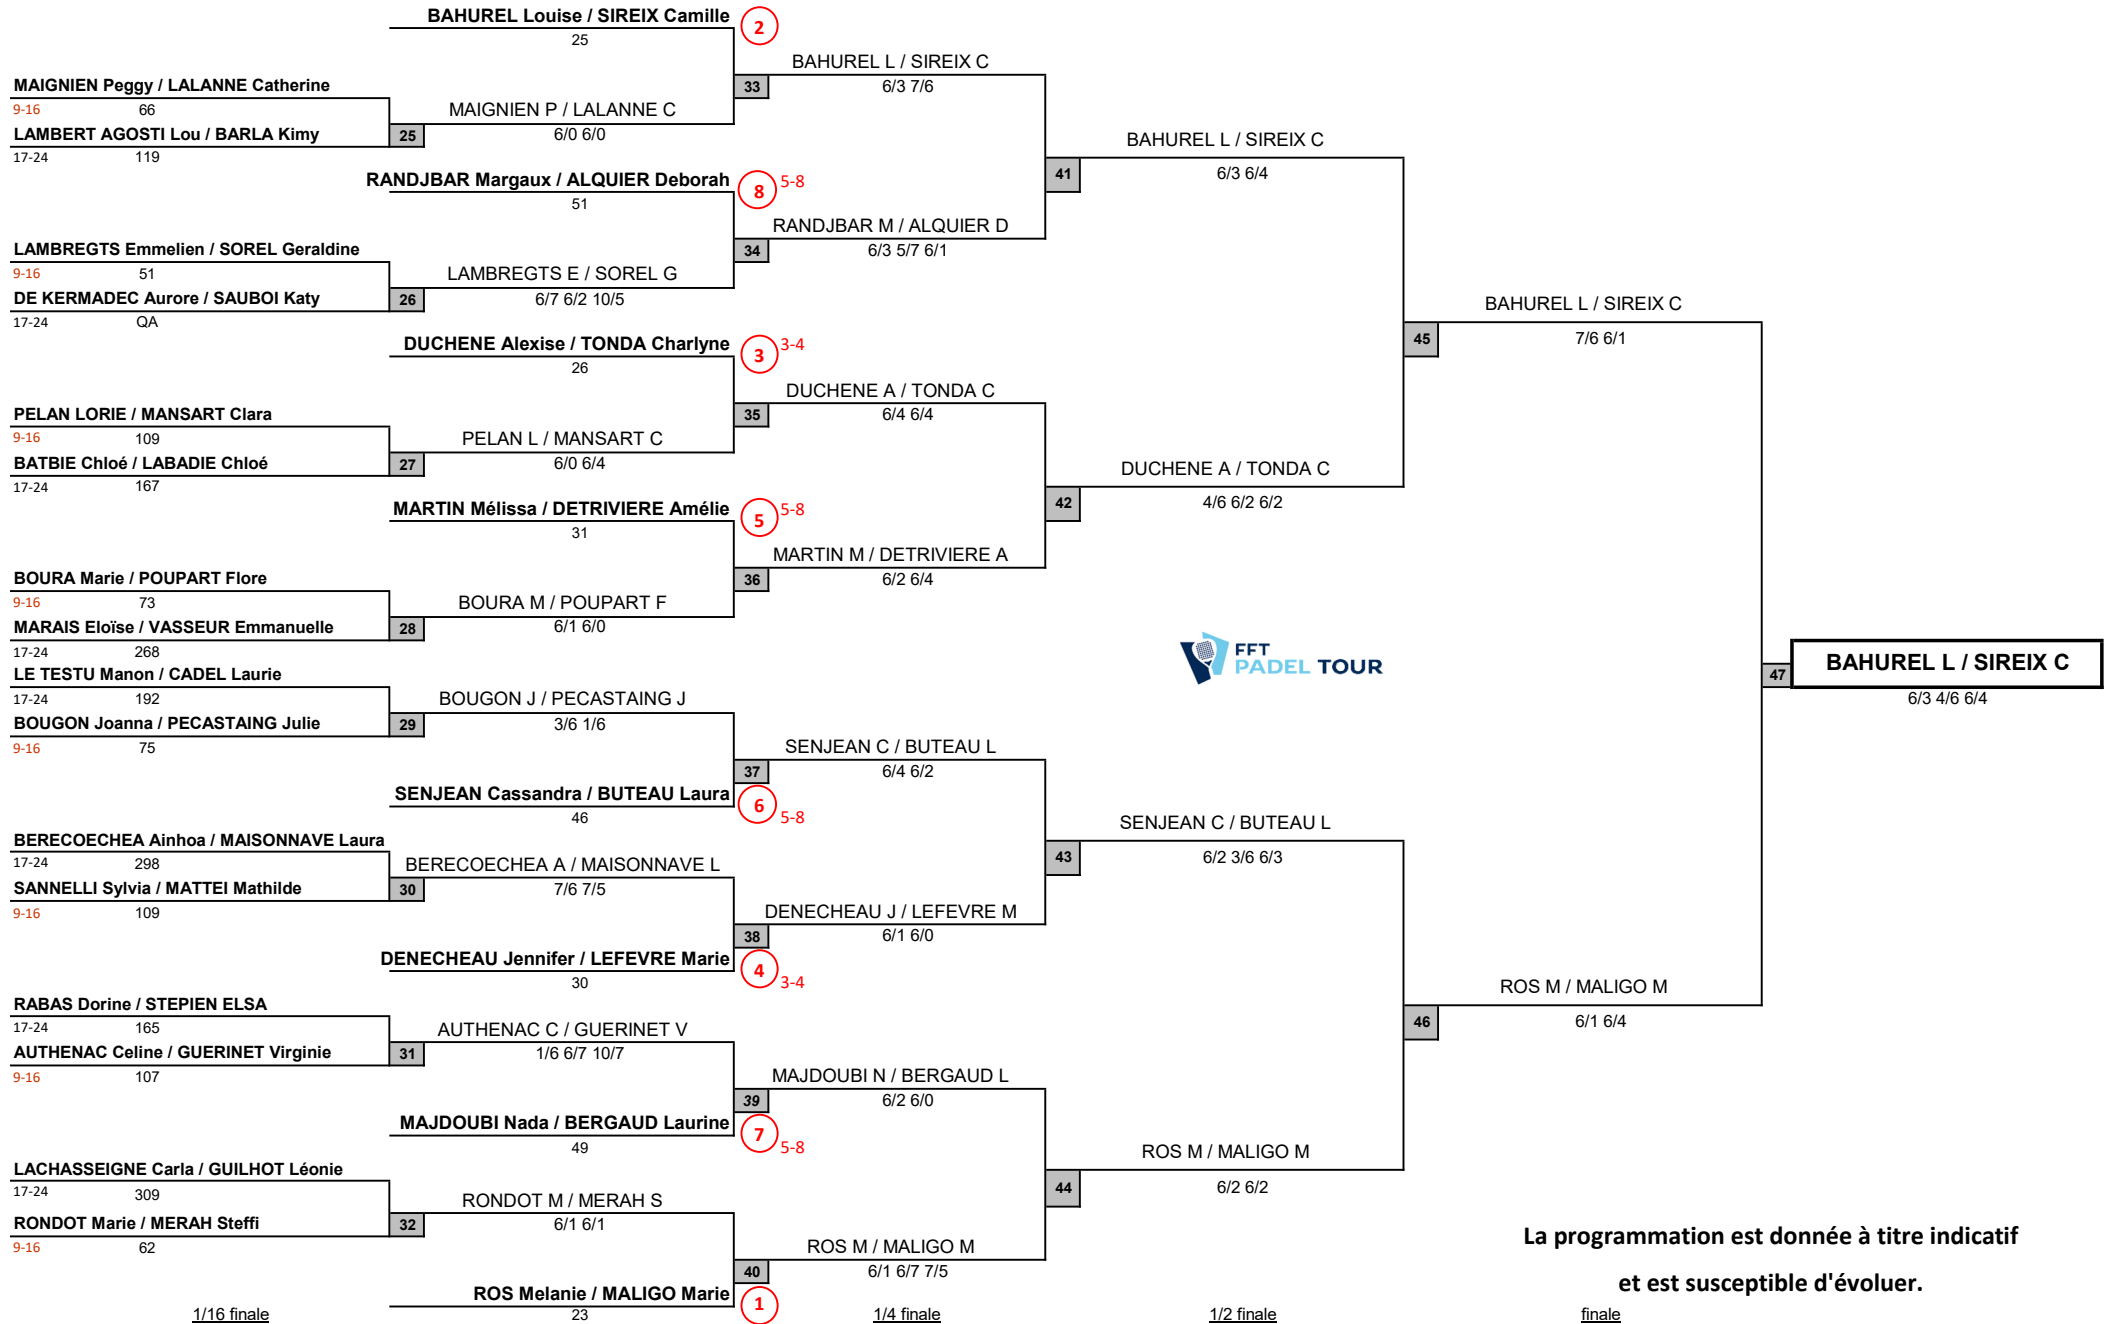

La programmation est donnée à titre indicatif
 et est susceptible d'évoluer.

P1500 4PADEL BORDEAUX

4Padel BORDEAUX

P1500 Dames

Vendredi 16, Samedi 17 et Dimanche 18 Février 2023

Juge Arbitre : Eric Reinert - Juge Arbitre Adjoint : Renaud Rougier