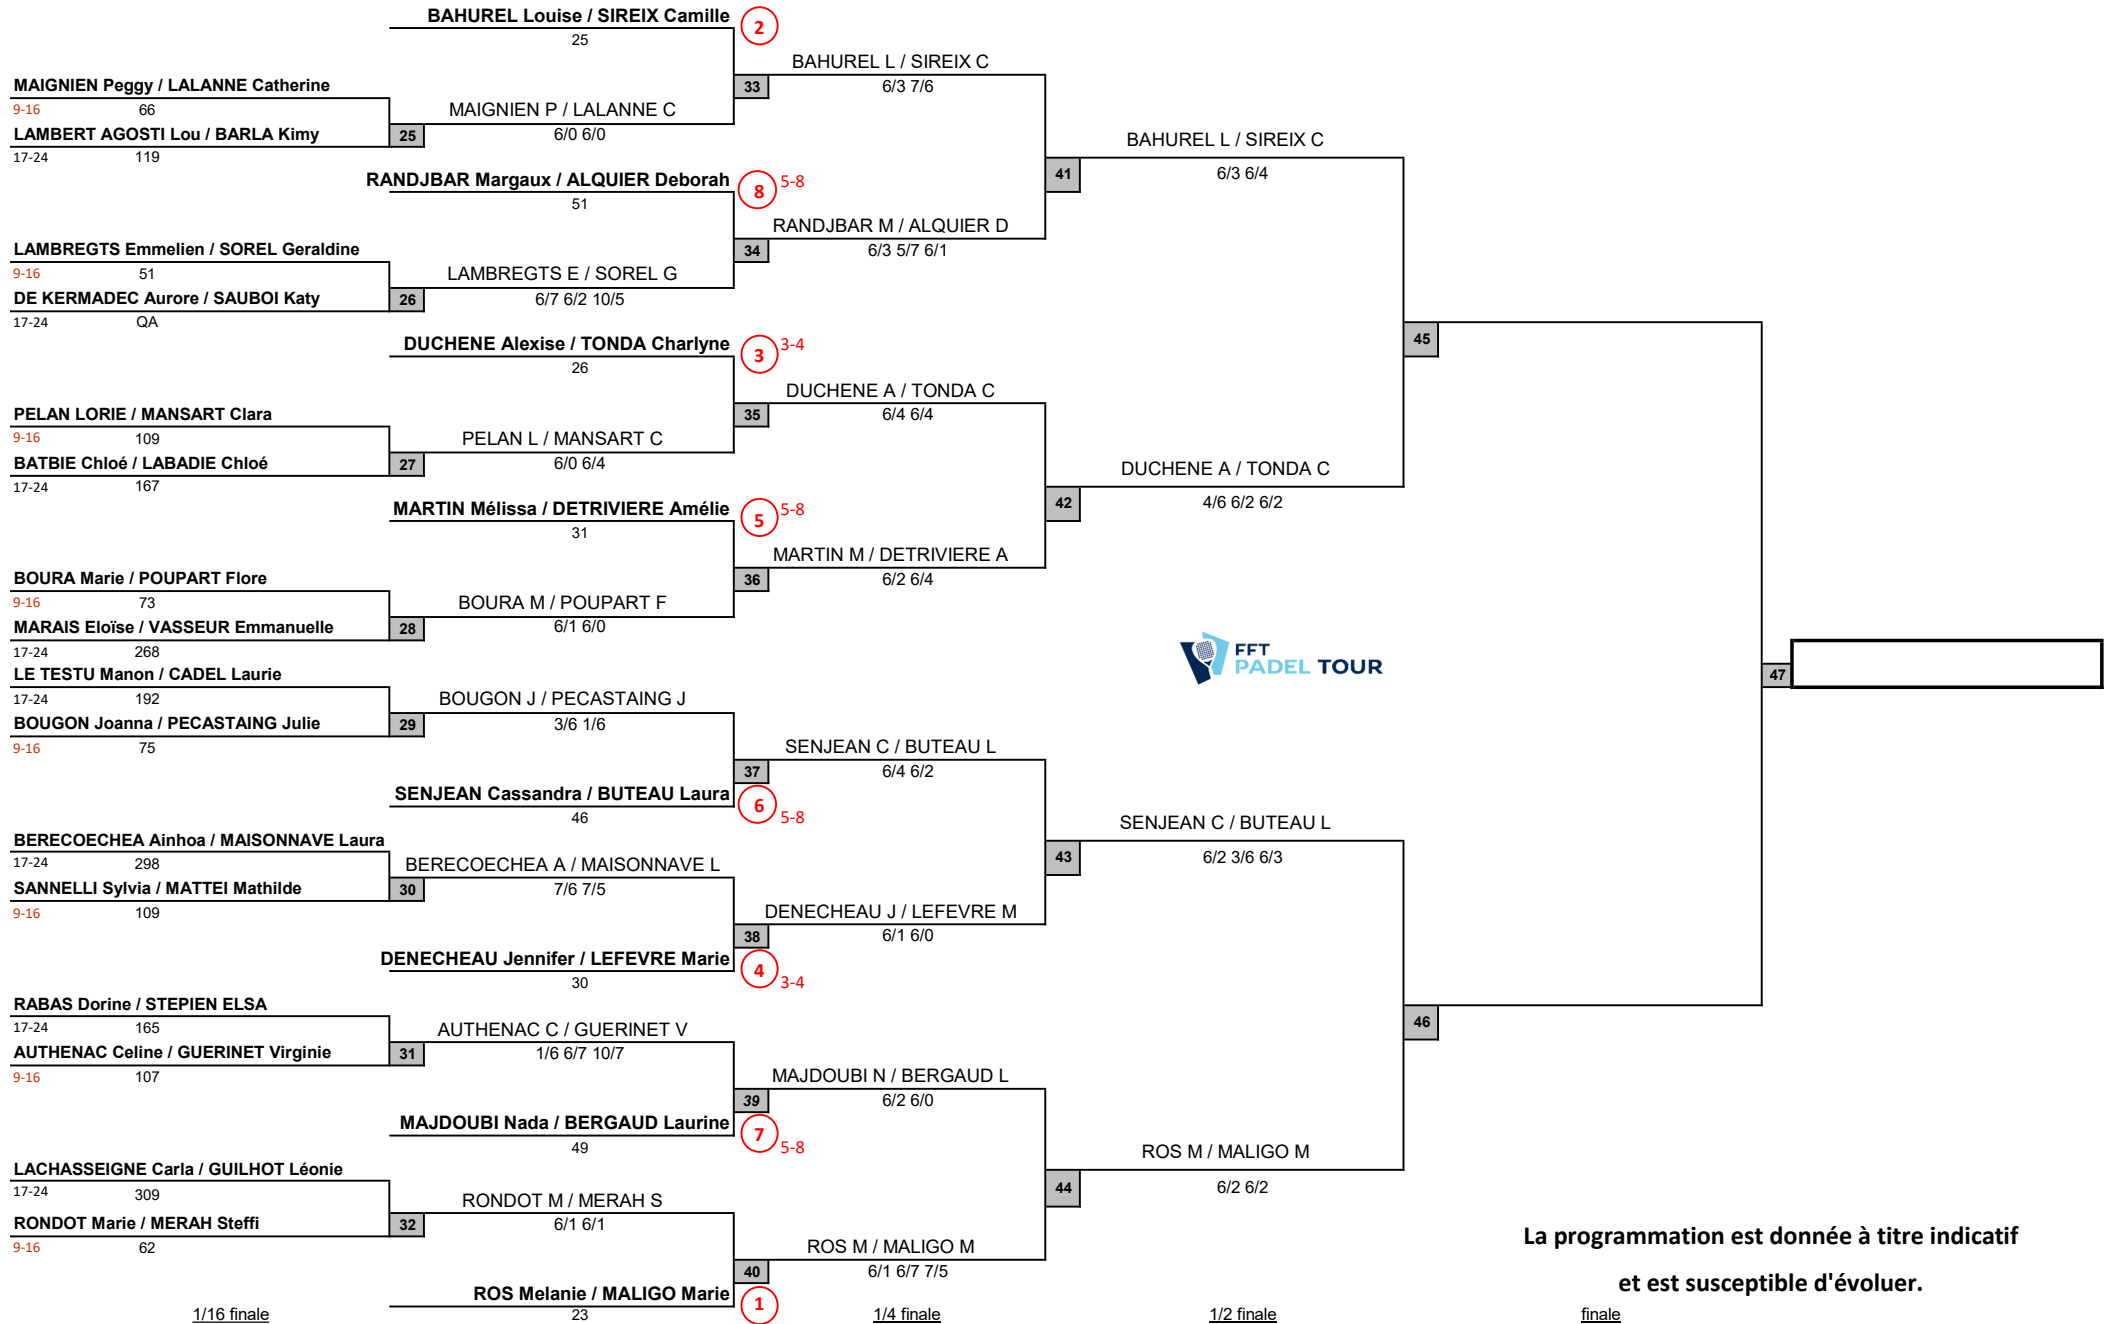

# P1500 4PADEL BORDEAUX

## 4Padel BORDEAUX

### P1500 Dames

Vendredi 16, Samedi 17 et Dimanche 18 Février 2023

Juge Arbitre : Eric Reinert - Juge Arbitre Adjoint : Renaud Rougier

La programmation est donnée à titre indicatif et est susceptible d'évoluer.