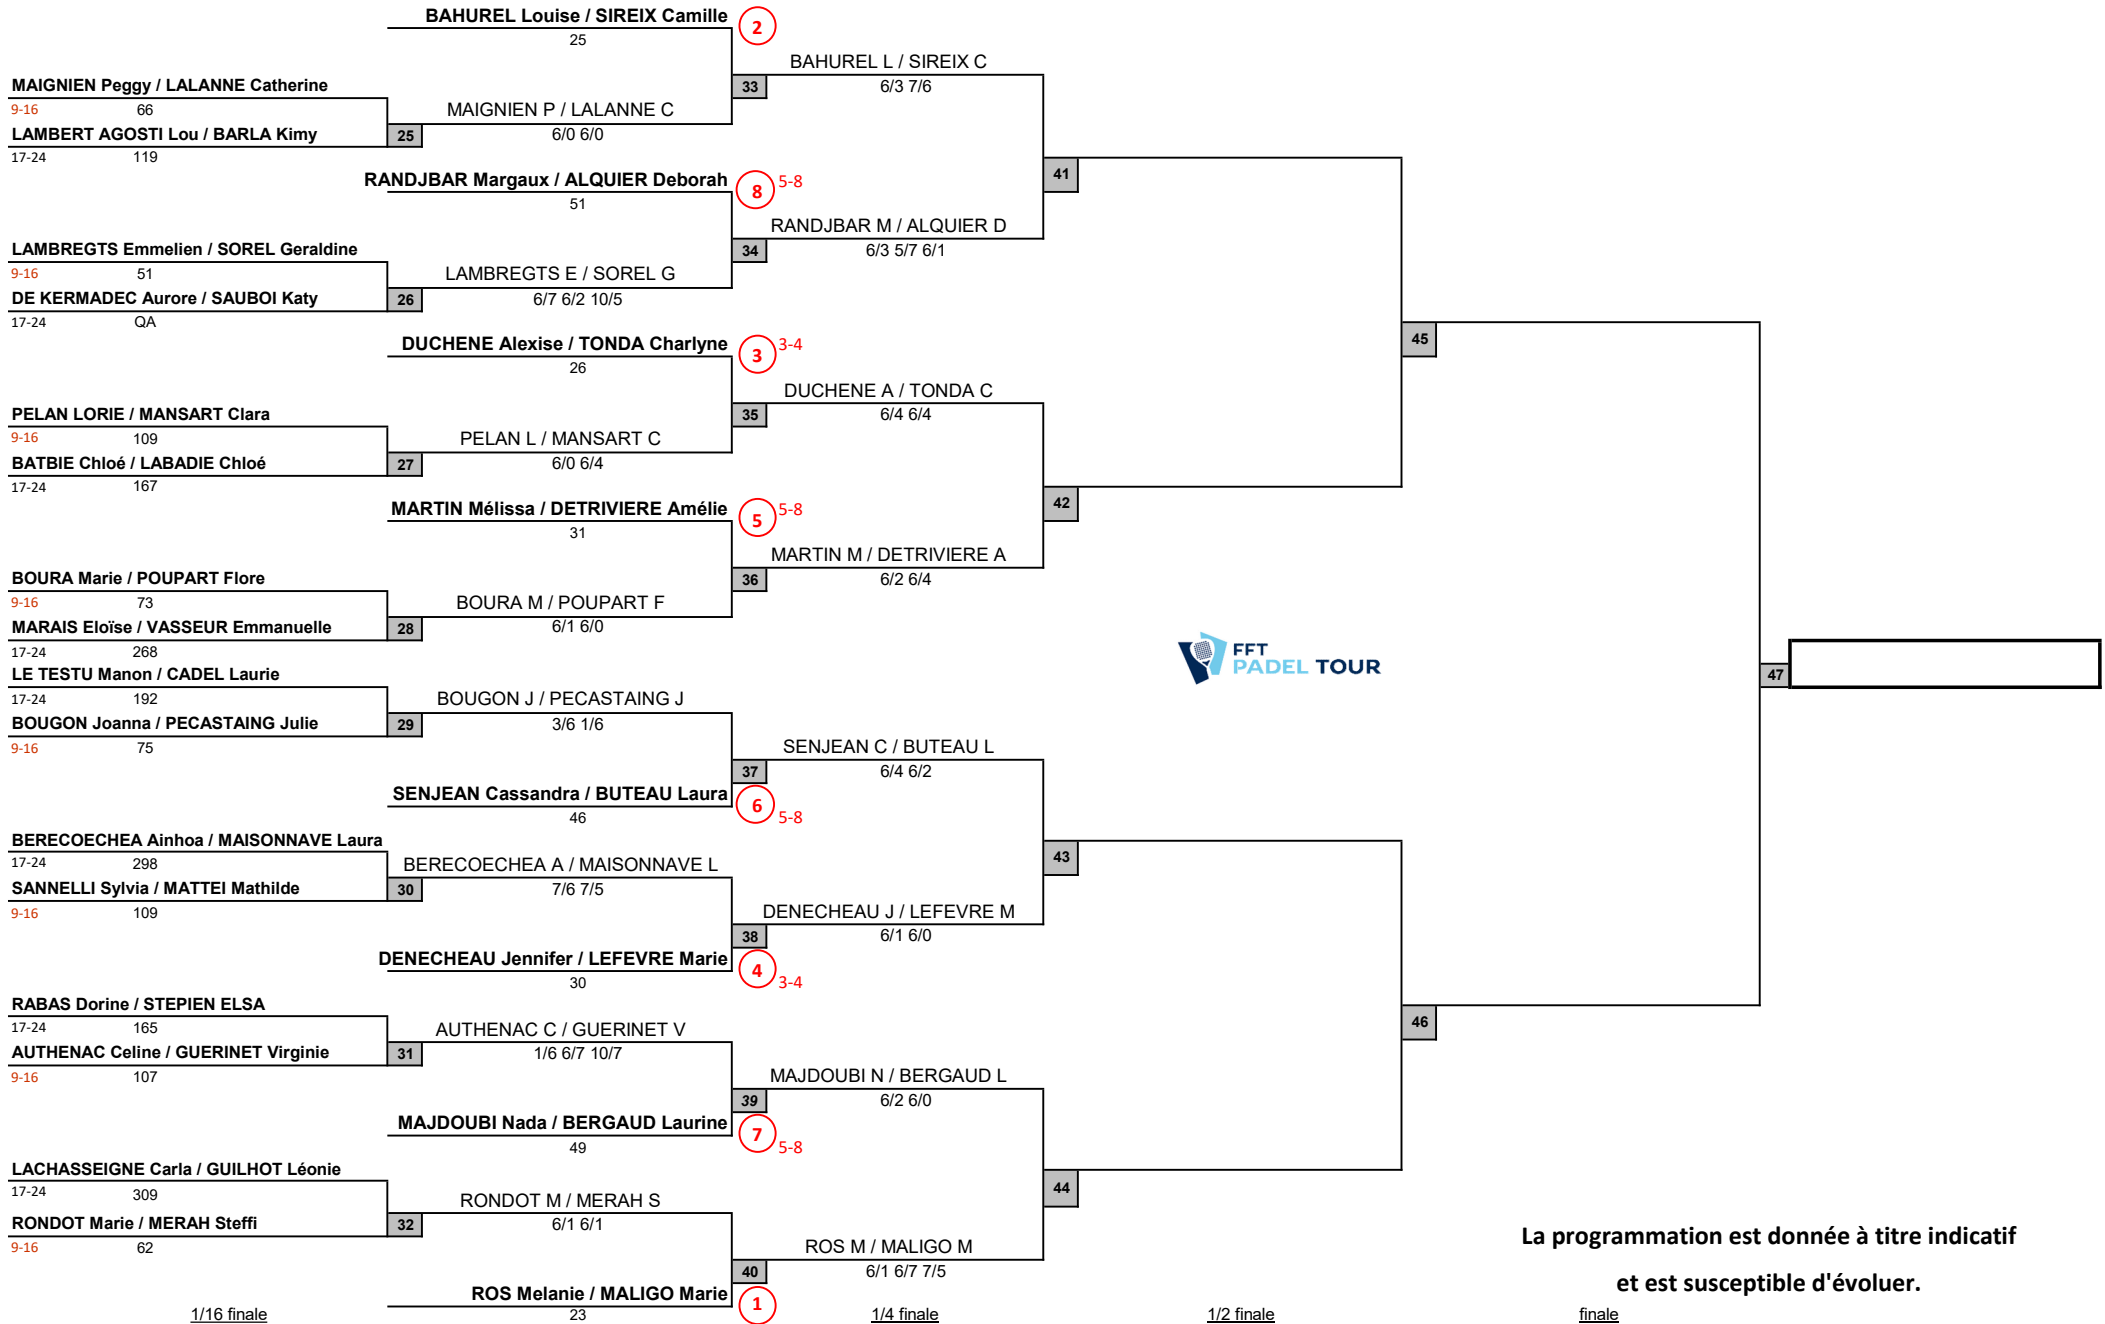

La programmation est donnée à titre indicatif et est susceptible d'évoluer.

P1500 4PADEL BORDEAUX

4Padel BORDEAUX

P1500 Dames

Vendredi 16, Samedi 17 et Dimanche 18 Février 2023

Juge Arbitre : Eric Reinert - Juge Arbitre Adjoint : Renaud Rougier