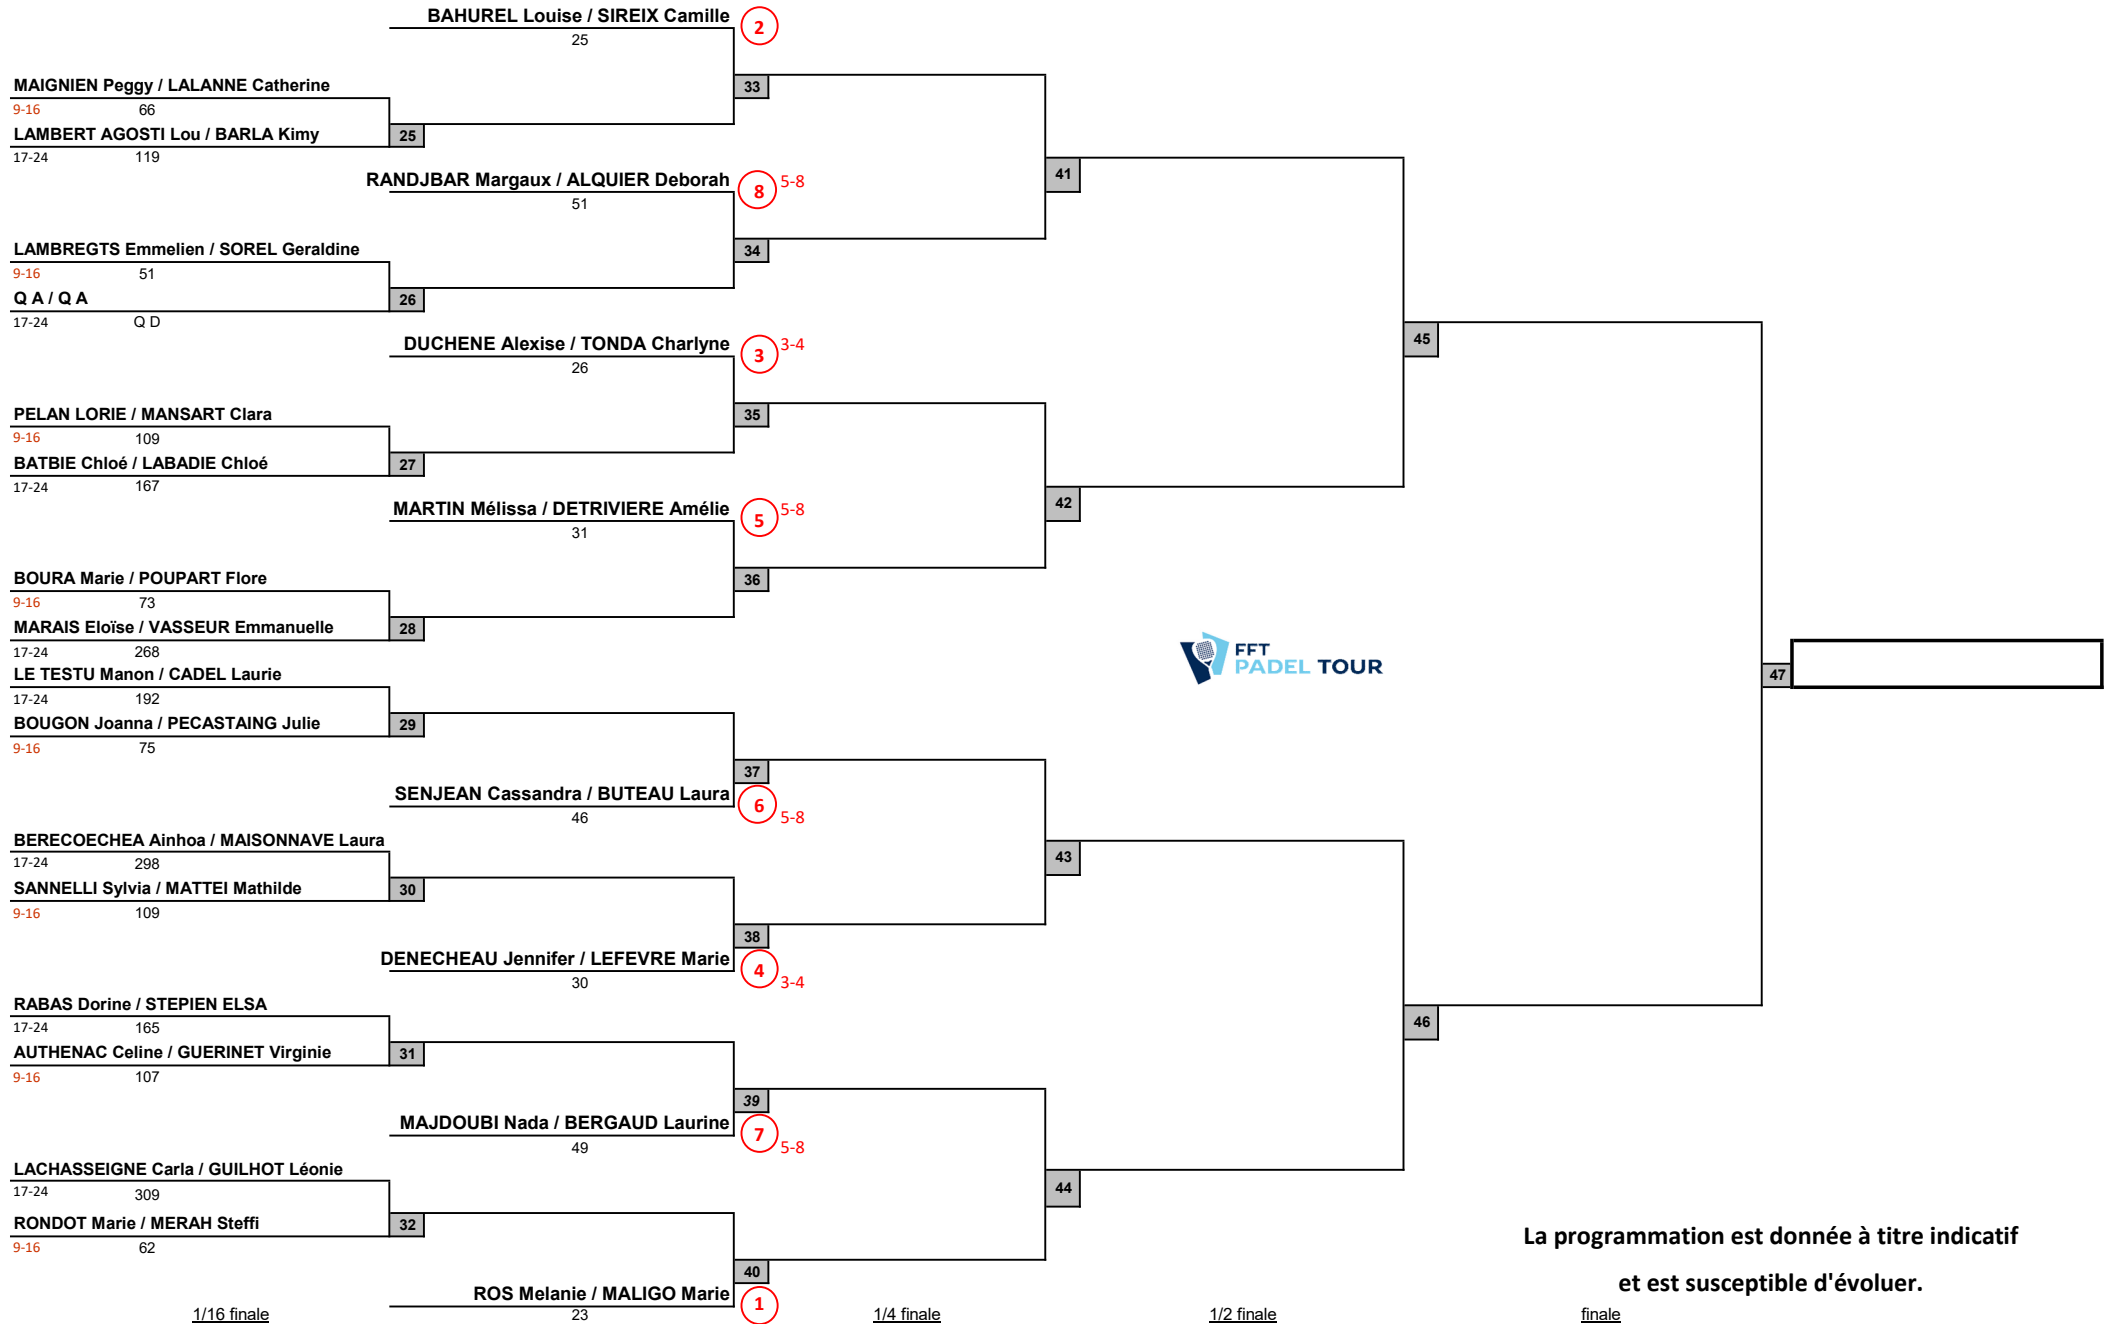

# P1500 4PADEL BORDEAUX

## 4Padel BORDEAUX

### P2000 Dames

Vendredi 16, Samedi 17 et Dimanche 18 Février 2023

Juge Arbitre : Eric Reinert - Juge Arbitre Adjoint : Renaud Rougier

La programmation est donnée à titre indicatif et est susceptible d'évoluer.