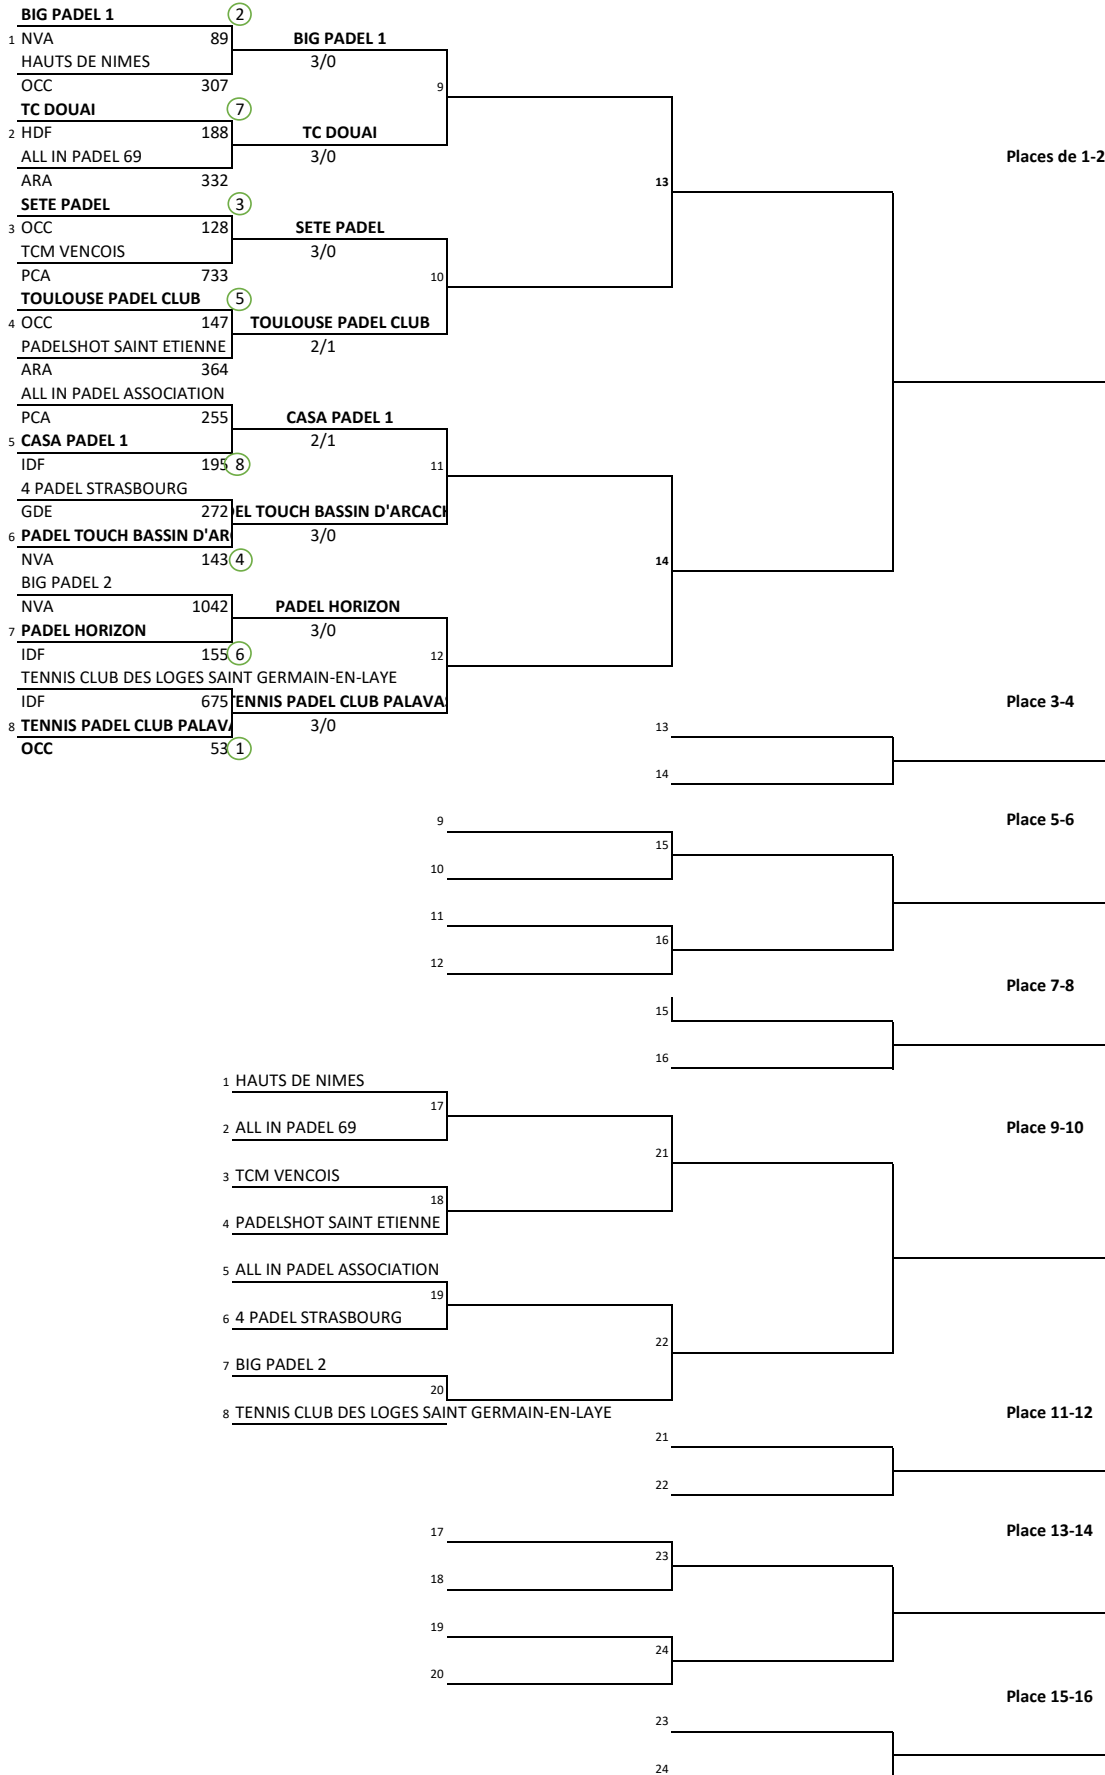

# Championnat de France par Equipes PADEL Nationale 1 Messieurs

Du vendredi 02 février 2024 au dimanche 04 février 2024 au Padel Horizon

Classement des équipes

1er	
2ème	
3ème	
4ème	
5ème	
6ème	
7ème	
8ème	
9ème	
10ème	
11ème	
12ème	
13ème	
14ème	
15ème	
16ème	

Juge-Arbitre: Benjamin POMPORTES, Michel CARNEJAC

Adjoint: Catherine LEFEBVRE, Yves PROD'HOMM