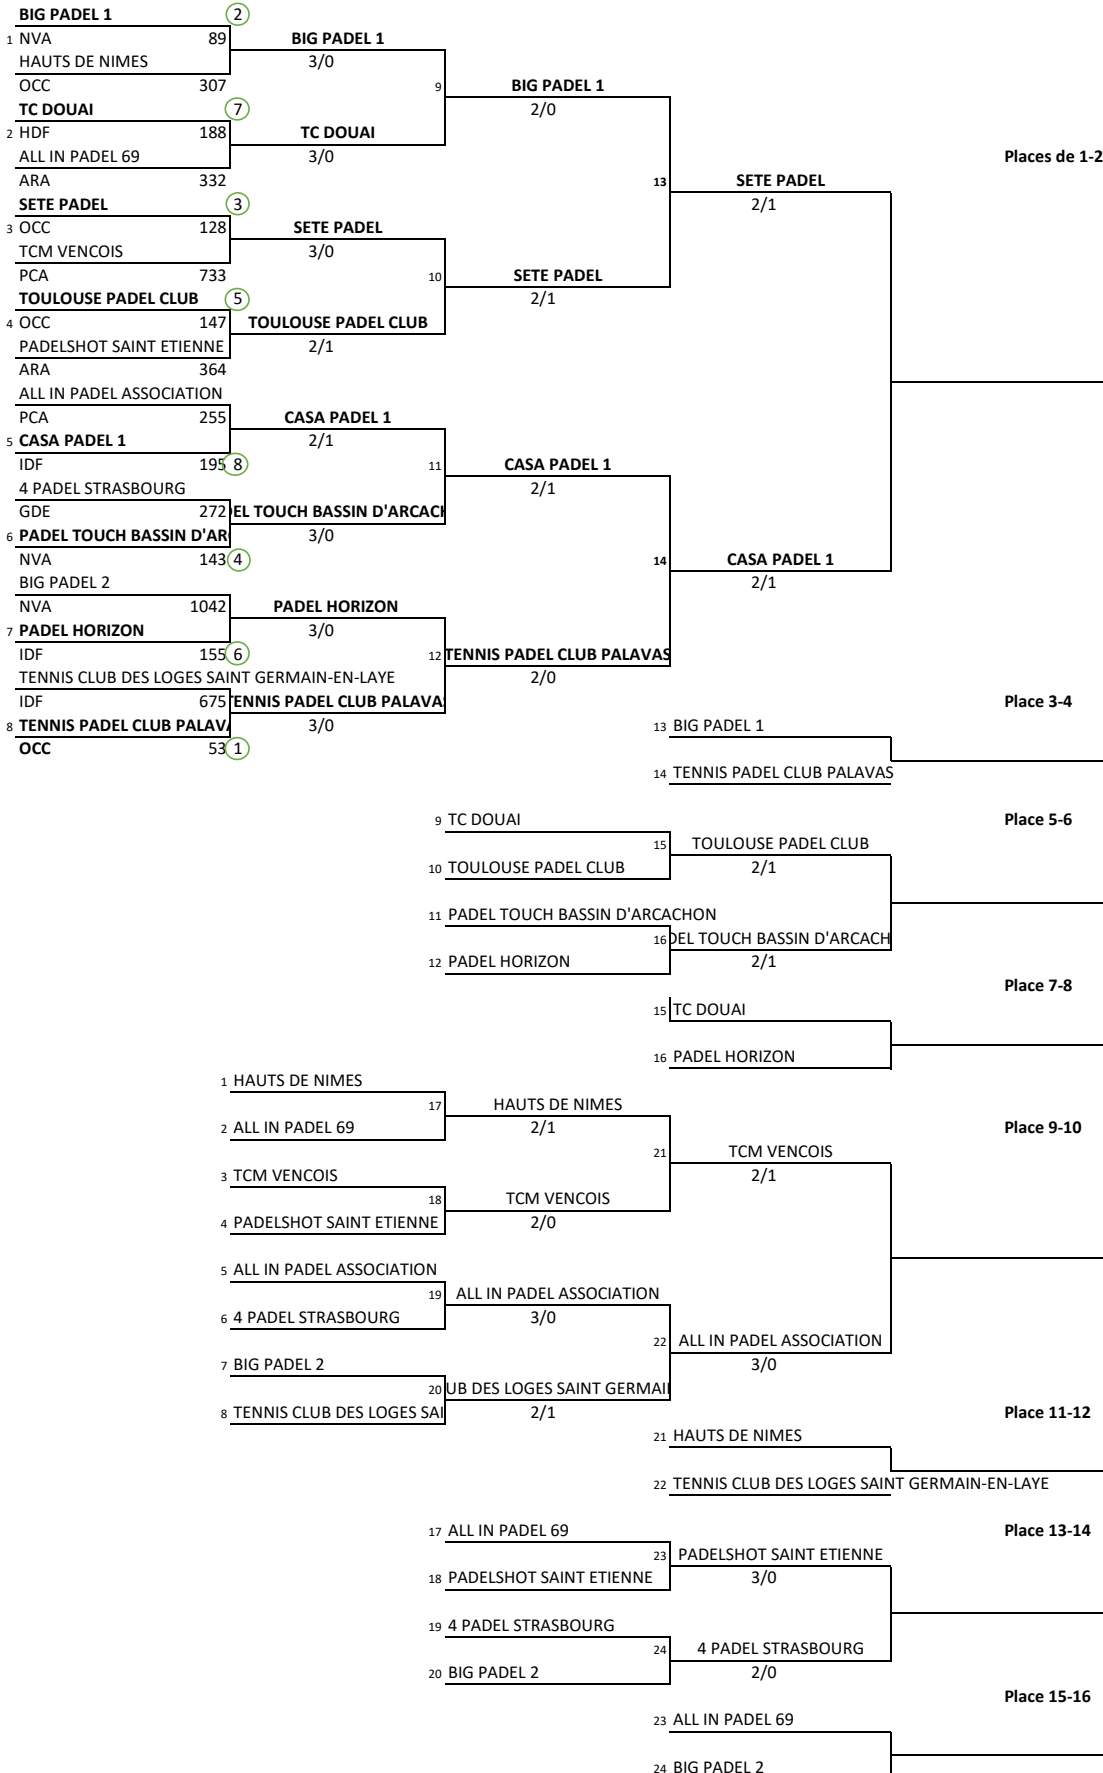

Classement des équipes

1er	
2ème	
3ème	
4ème	
5ème	
6ème	
7ème	
8ème	
9ème	
10ème	
11ème	
12ème	
13ème	
14ème	
15ème	
16ème	

Juge-Arbitre: Benjamin POMPORTES, Michel CARNEJAC

Adjoint: Catherine LEFEBVRE, Yves PROD'HOMM