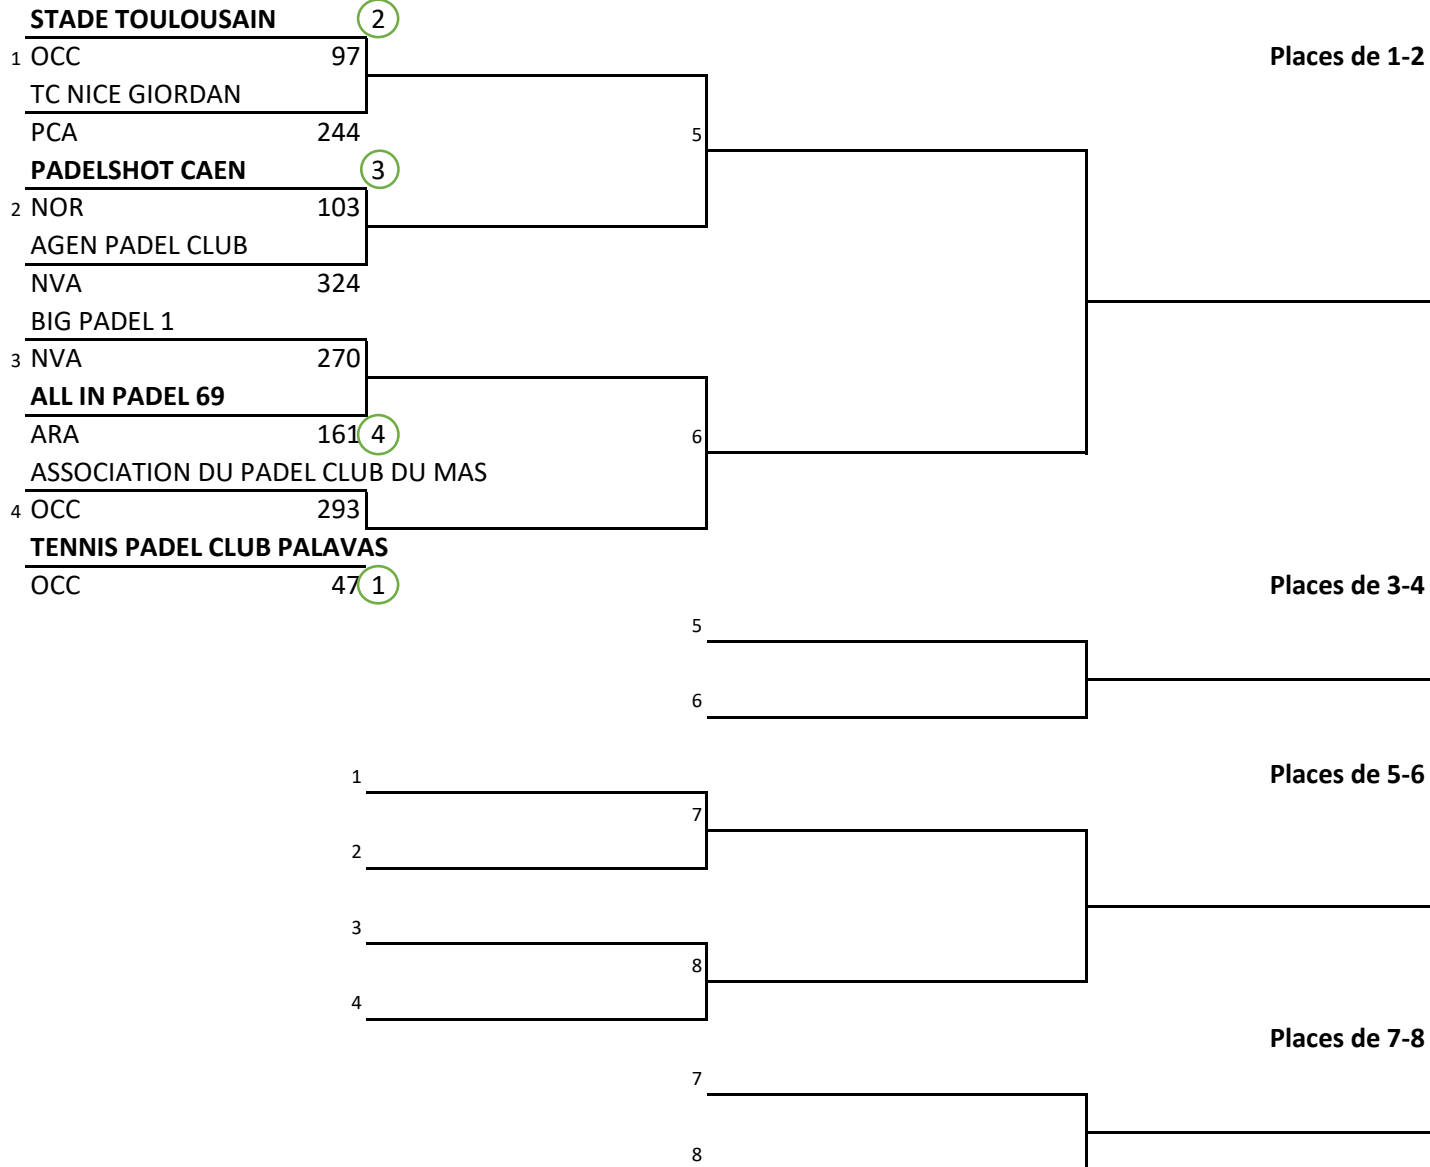

Championnat de France par Equipes PADEL Nationale 1 Dames

Du samedi 03 février 2024 au dimanche 04 février 2024 au Padel Horizon

Classement des équipes

1er	
2ème	
3ème	
4ème	
5ème	
6ème	
7ème	
8ème	