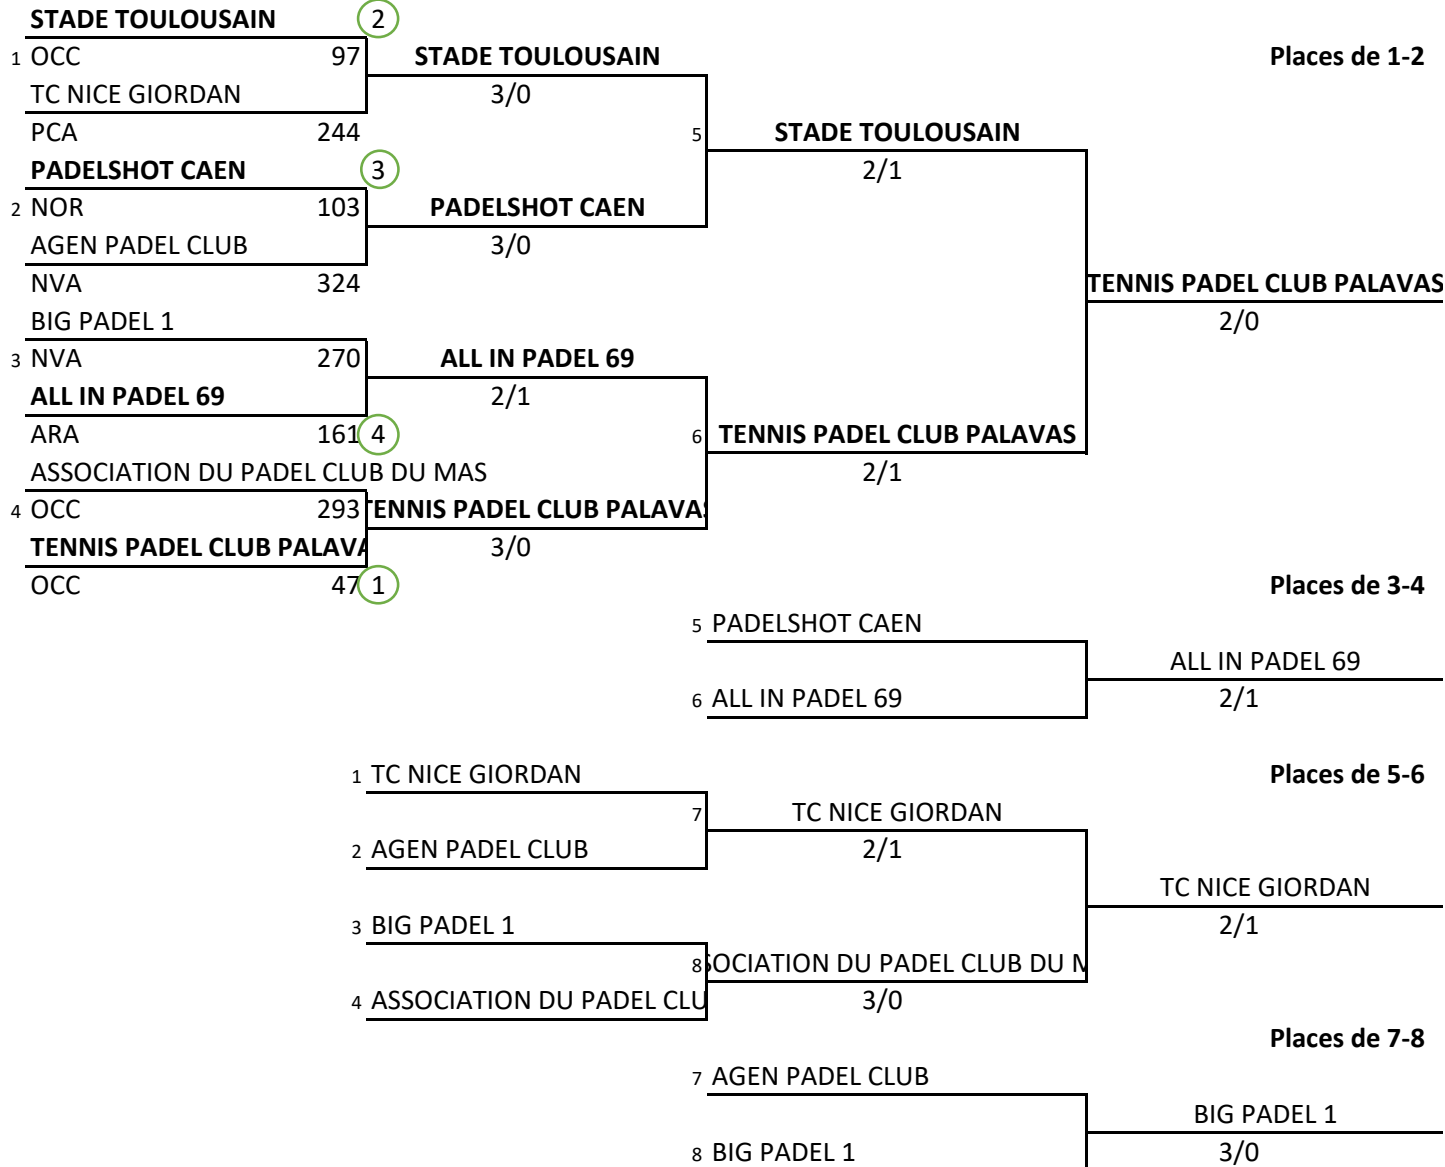

Championnat de France par Equipes PADEL Nationale 1 Dames

Du samedi 03 février 2024 au dimanche 04 février 2024 au Padel Horizon

Classement des équipes

1er	TENNIS PADEL CLUB PALAVAS
2ème	STADE TOULOUSAIN
3ème	ALL IN PADEL 69
4ème	PADELSHOT CAEN
5ème	TC NICE GIORDAN
6ème	ASSOCIATION DU PADEL CLUB DU MAS
7ème	BIG PADEL 1
8ème	AGEN PADEL CLUB