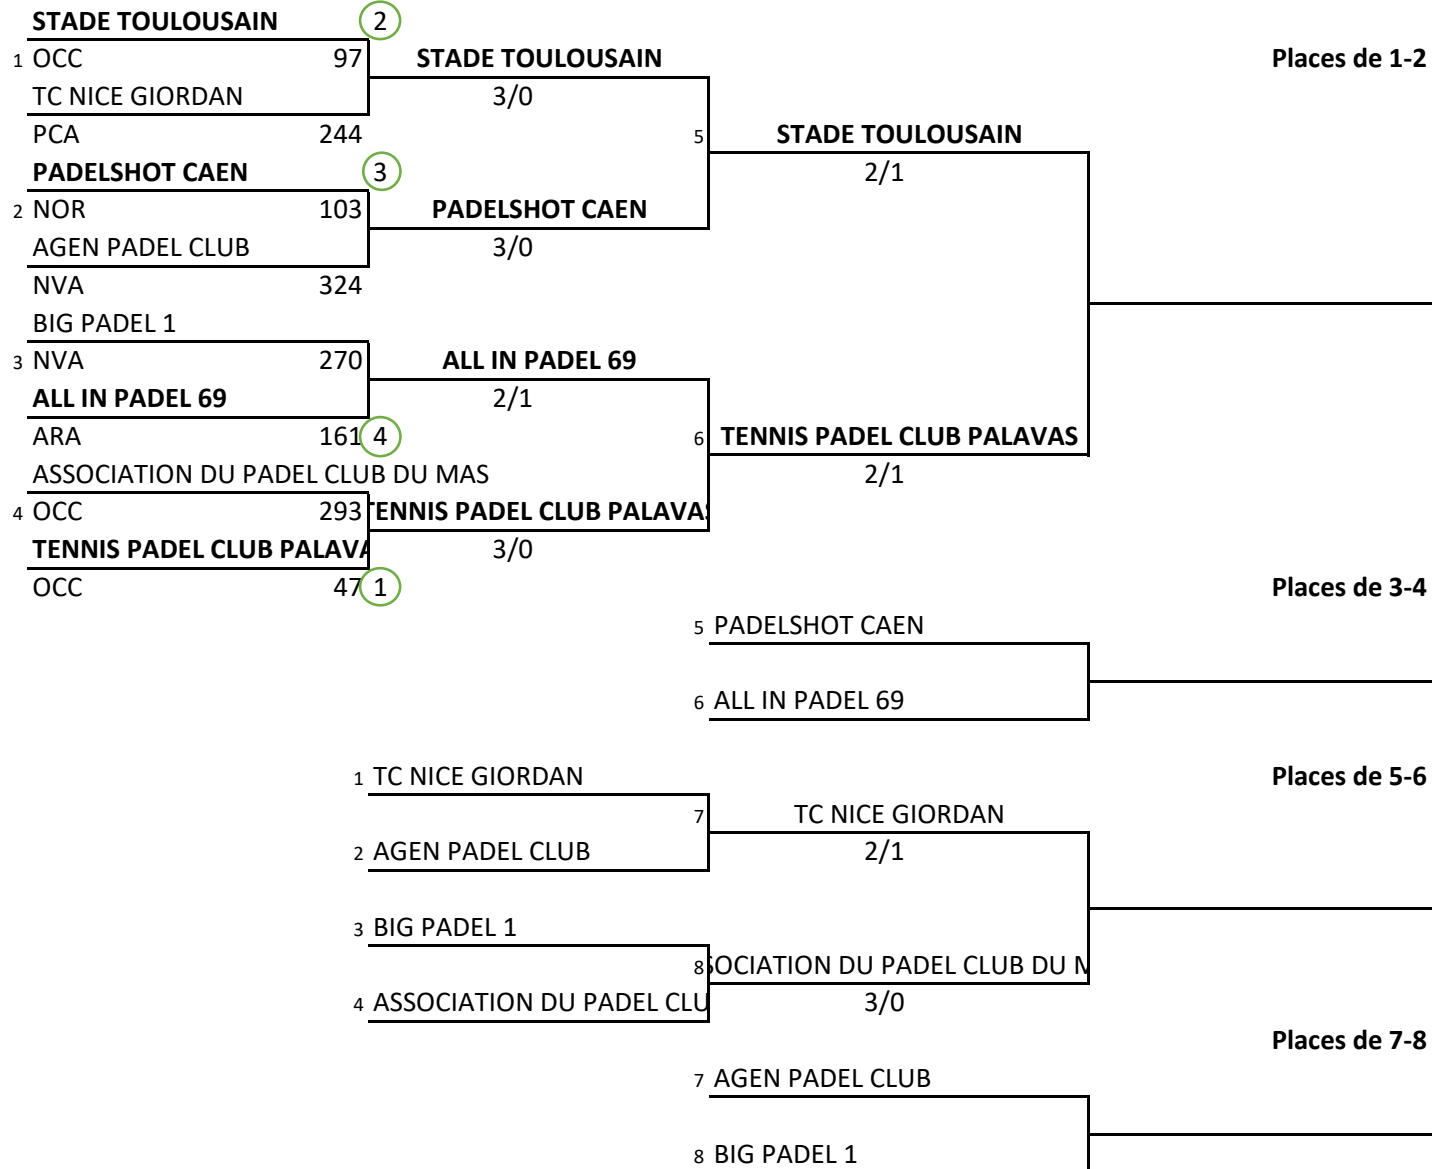

Championnat de France par Equipes PADEL Nationale 1 Dames

Du samedi 03 février 2024 au dimanche 04 février 2024 au Padel Horizon

Classement des équipes

1er	
2ème	
3ème	
4ème	
5ème	
6ème	
7ème	
8ème	