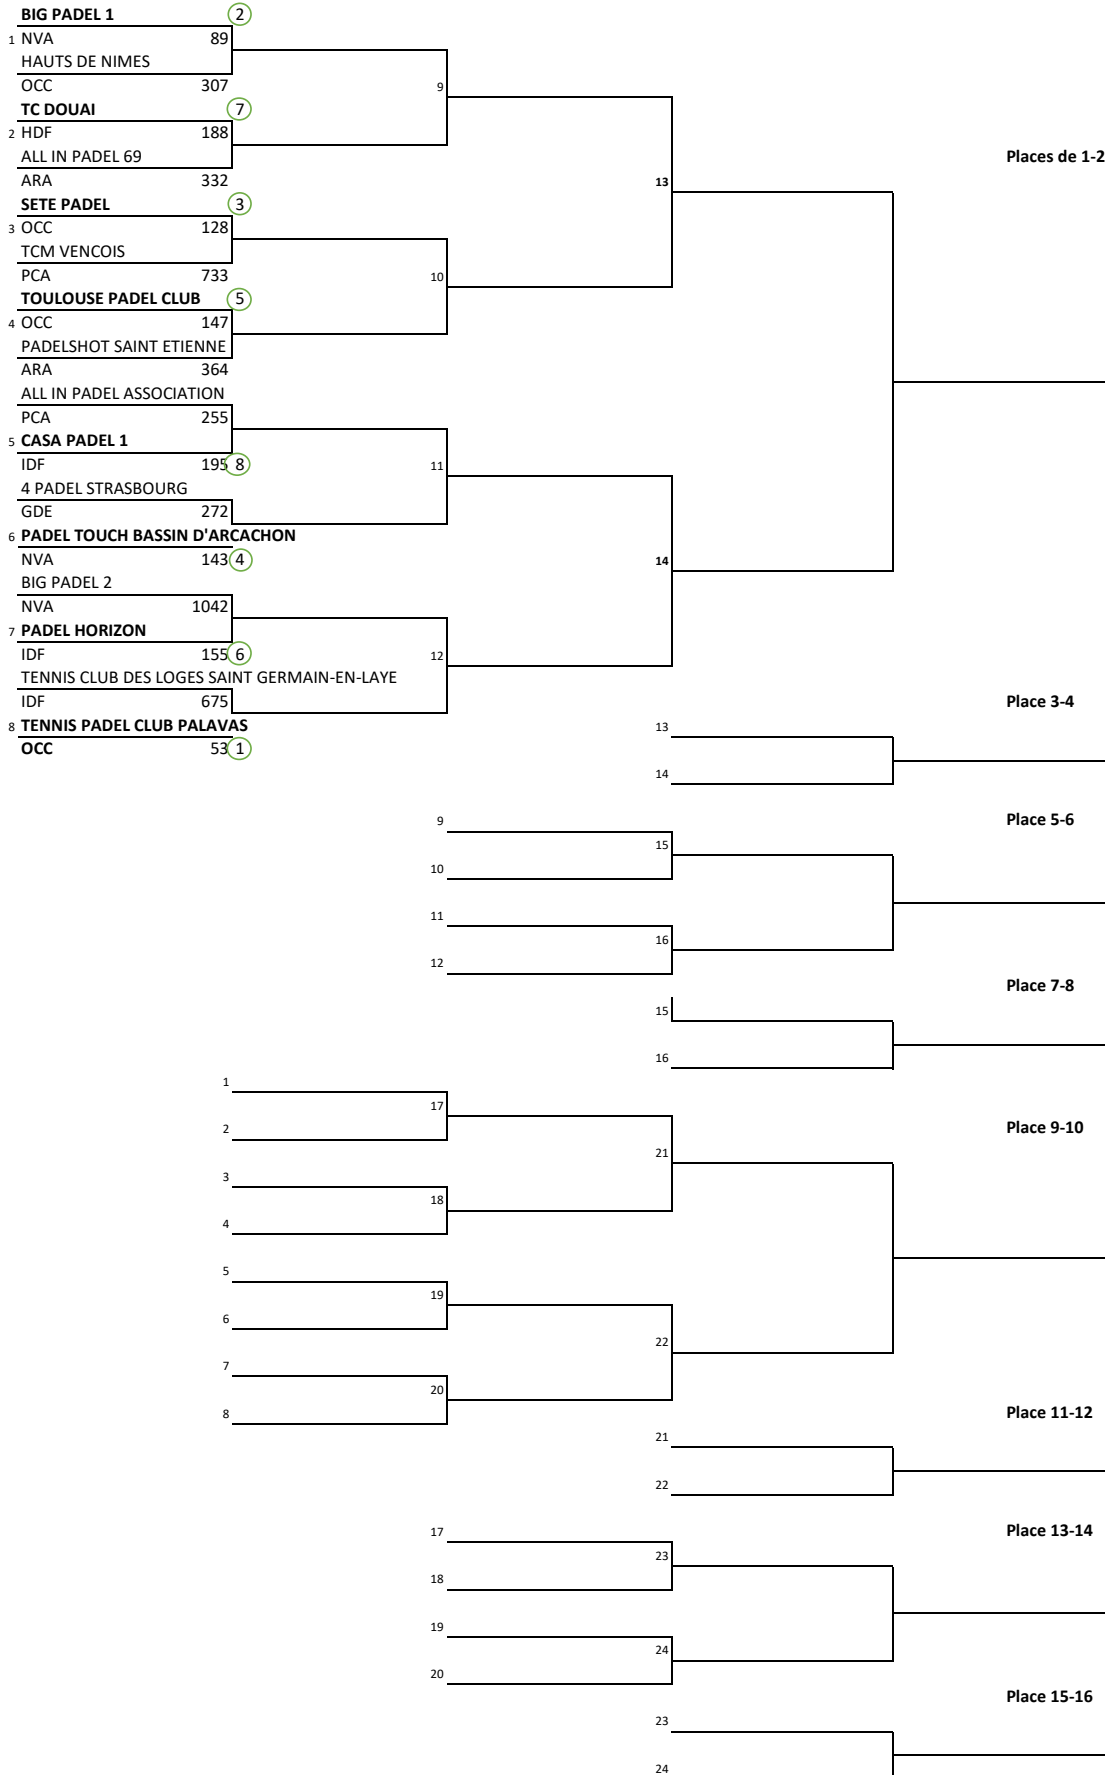

Championnat de France par Equipes PADEL Nationale 1 Messieurs

Du vendredi 02 février 2024 au dimanche 04 février 2024 au Padel Horizon

Classement des équipes

1er	
2ème	
3ème	
4ème	
5ème	
6ème	
7ème	
8ème	
9ème	
10ème	
11ème	
12ème	
13ème	
14ème	
15ème	
16ème	

Juge-Arbitre: Benjamin POMPORTES, Michel CARNEJAC

Adjoint: Catherine LEFEBVRE, Yves PROD'HOMM