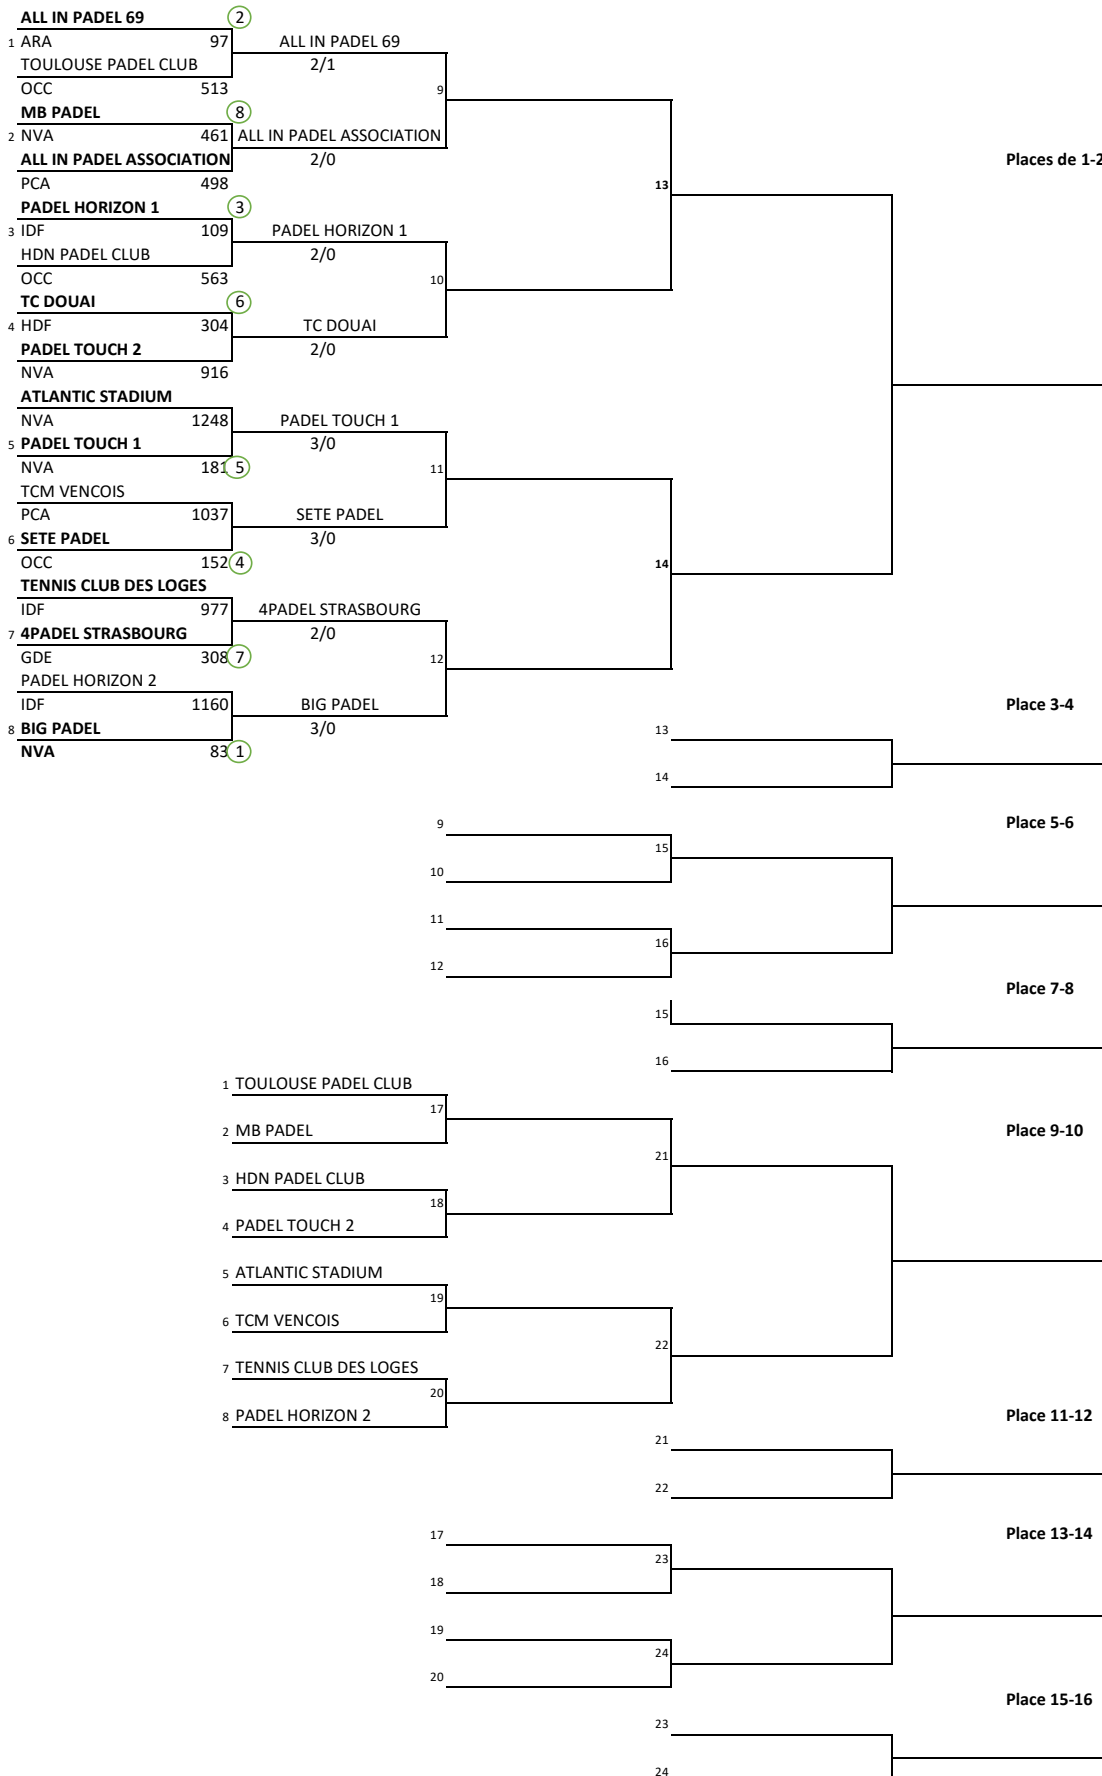

Championnat de France par Equipes PADEL Nationale 1 Messieurs

Du vendredi 08 décembre 2023 au dimanche 10 décembre 2023 au Toulouse Padel Club

Classement des équipes

| 1er | |
|-------|--|
| 2ème | |
| 3ème | |
| 4ème | |
| 5ème | |
| 6ème | |
| 7ème | |
| 8ème | |
| 9ème | |
| 10ème | |
| 11ème | |
| 12ème | |
| 13ème | |
| 14ème | |
| 15ème | |
| 16ème | |

Juge-Arbitre: Fabien ALMANZY, Michel CARNEJAC

Adjoint: Simon MALINOWSKI, Sébastien MARZ