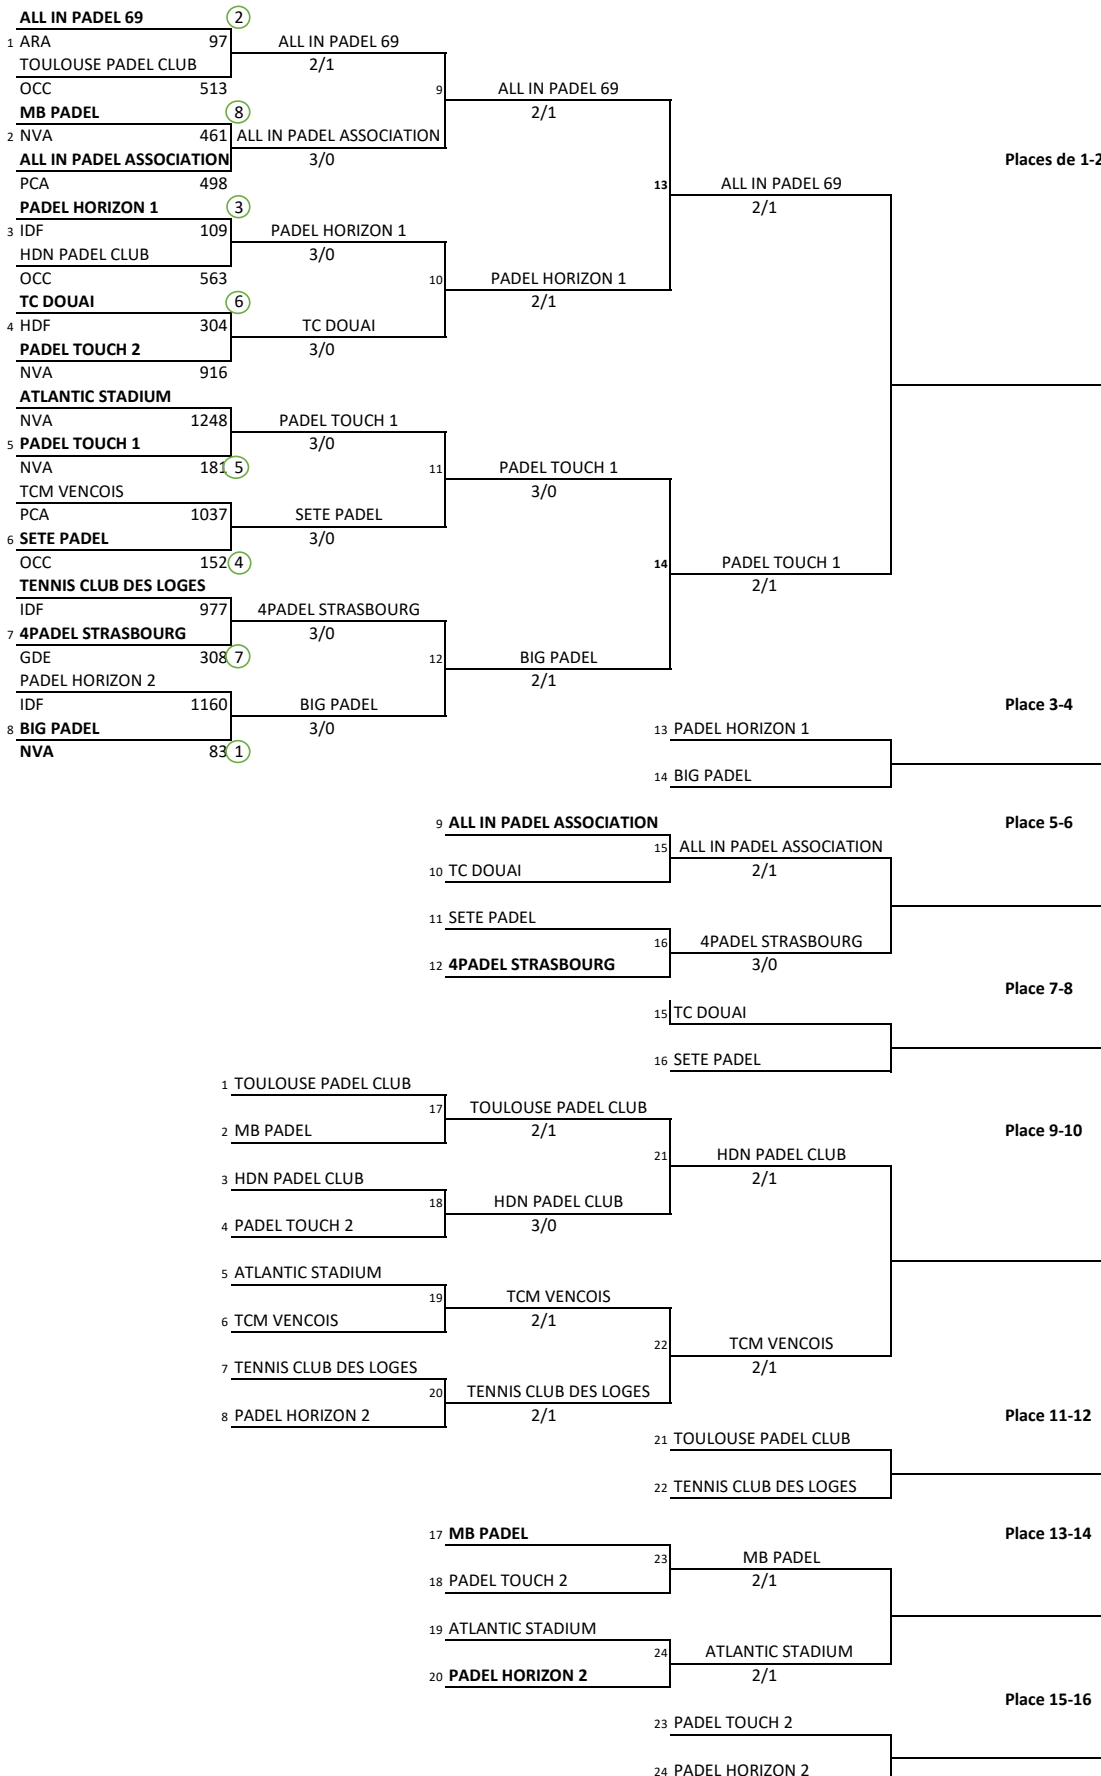

Championnat de France par Equipes PADEL Nationale 1 Messieurs

Du vendredi 08 décembre 2023 au dimanche 10 décembre 2023 au Toulouse Padel Club

Classement des équipes

1er	
2ème	
3ème	
4ème	
5ème	
6ème	
7ème	
8ème	
9ème	
10ème	
11ème	
12ème	
13ème	
14ème	
15ème	
16ème	

Juge-Arbitre: Fabien ALMANZY, Michel CARNEJAC

Adjoint: Simon MALINOWSKI, Sébastien MARZ