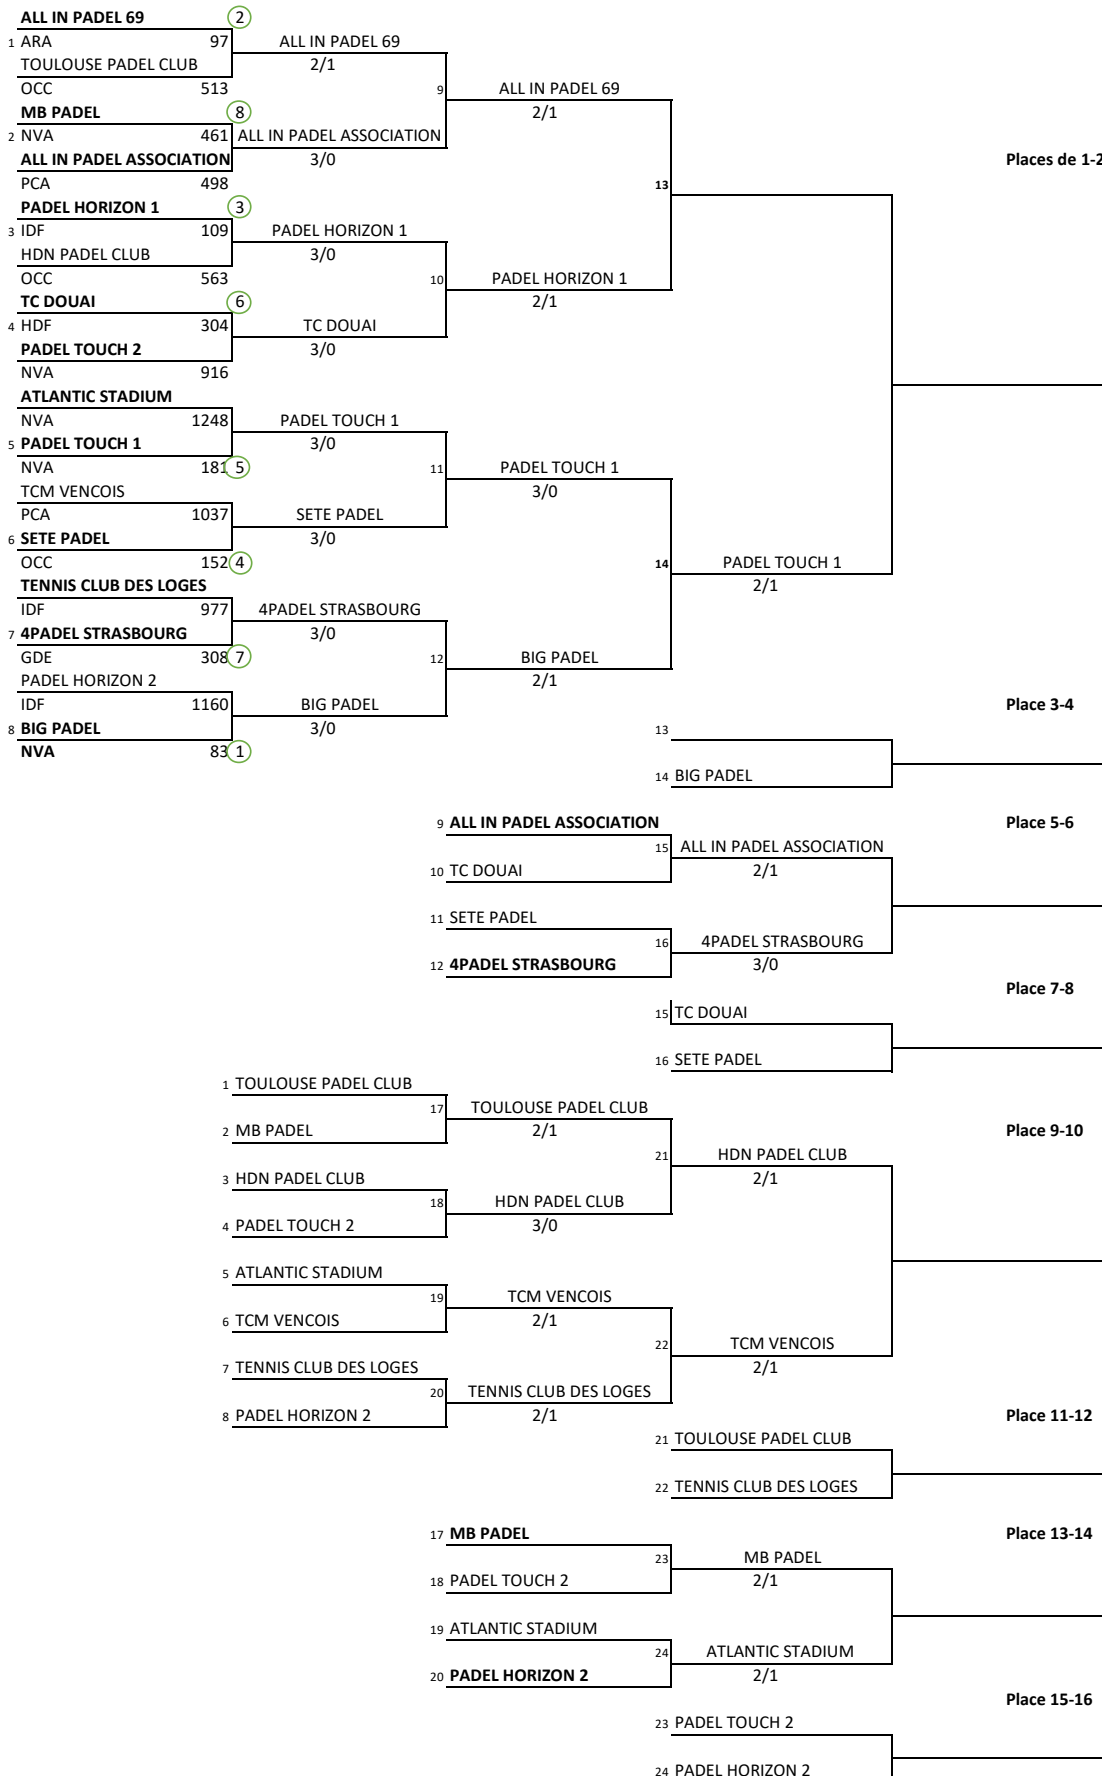

# Championnat de France par Equipes PADEL Nationale 1 Messieurs

Du vendredi 08 décembre 2023 au dimanche 10 décembre 2023 au Toulouse Padel Club

Classement des équipes

1er	
2ème	
3ème	
4ème	
5ème	
6ème	
7ème	
8ème	
9ème	
10ème	
11ème	
12ème	
13ème	
14ème	
15ème	
16ème	

Juge-Arbitre: Fabien ALMANZY, Michel CARNEJAC

Adjoint: Simon MALINOWSKI, Sébastien MARZ