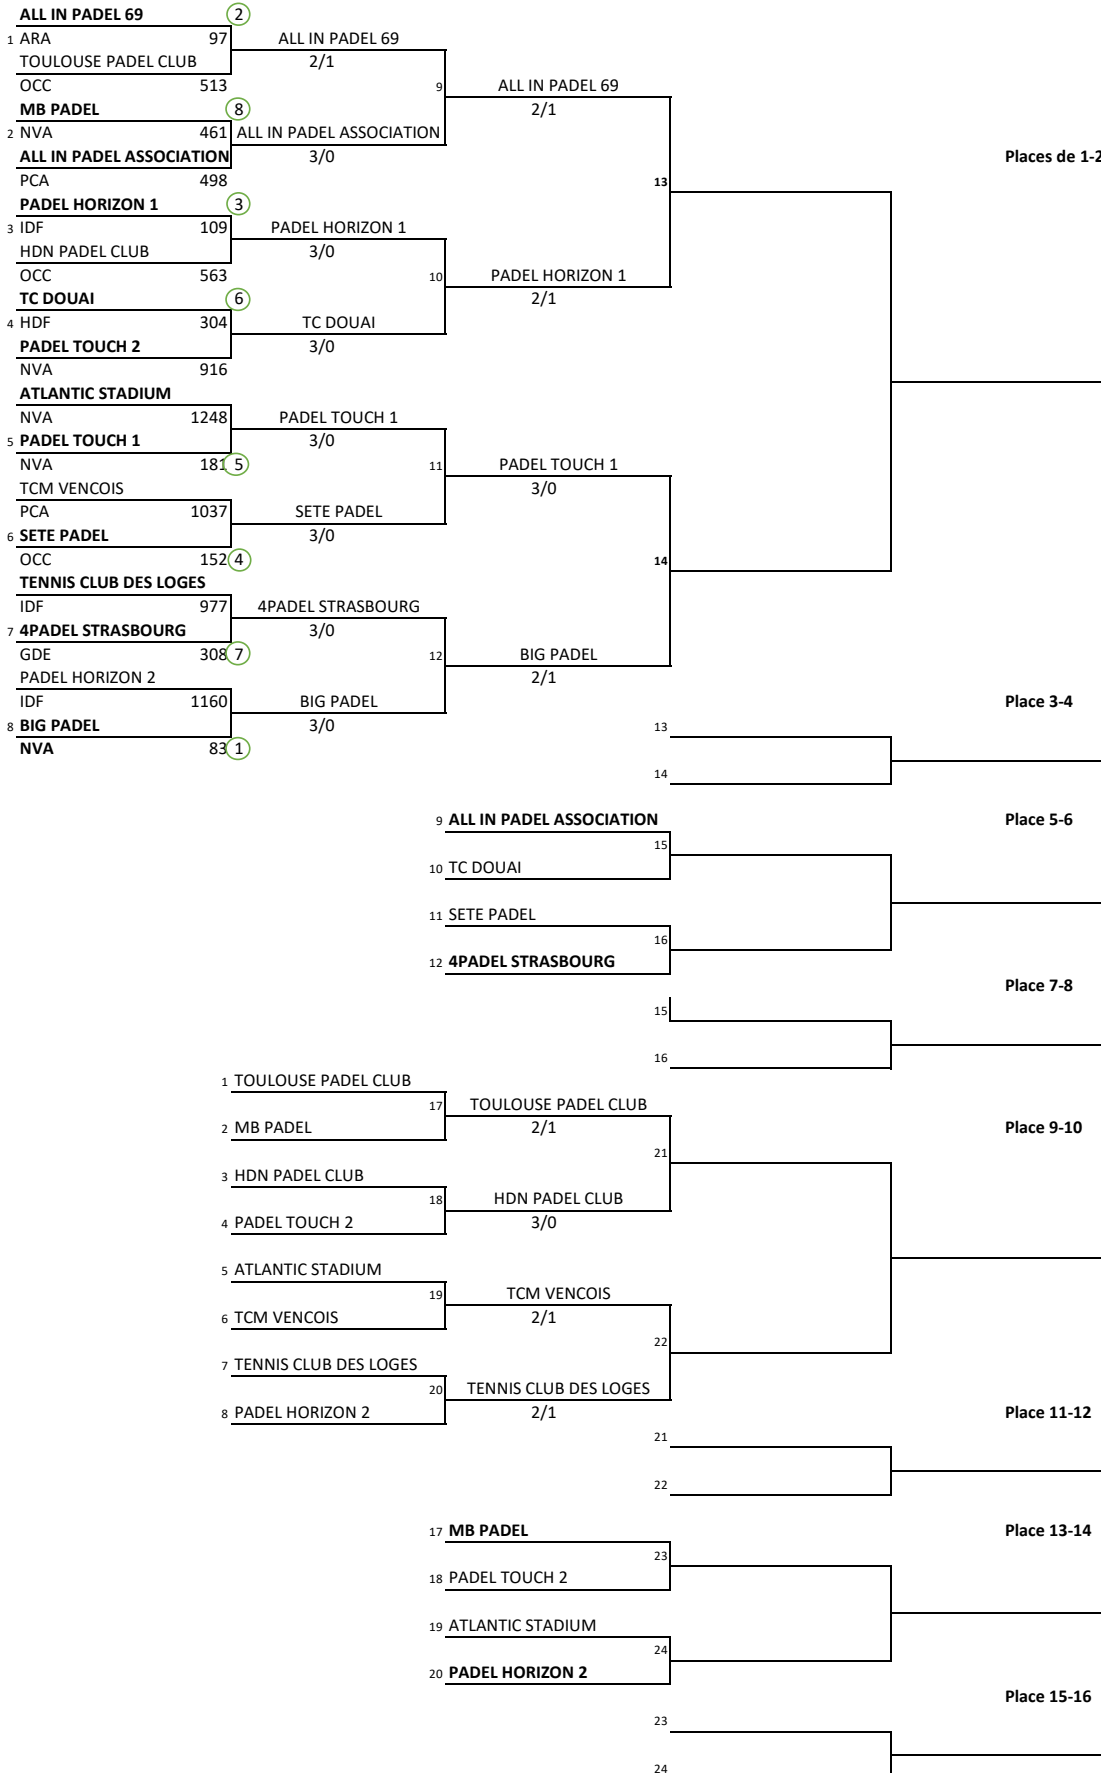

Championnat de France par Equipes PADEL Nationale 1 Messieurs

Du vendredi 08 décembre 2023 au dimanche 10 décembre 2023 au Toulouse Padel Club

Classement des équipes

1er	
2ème	
3ème	
4ème	
5ème	
6ème	
7ème	
8ème	
9ème	
10ème	
11ème	
12ème	
13ème	
14ème	
15ème	
16ème	

Juge-Arbitre: Fabien ALMANZY, Michel CARNEJAC

Adjoint: Simon MALINOWSKI, Sébastien MARZ