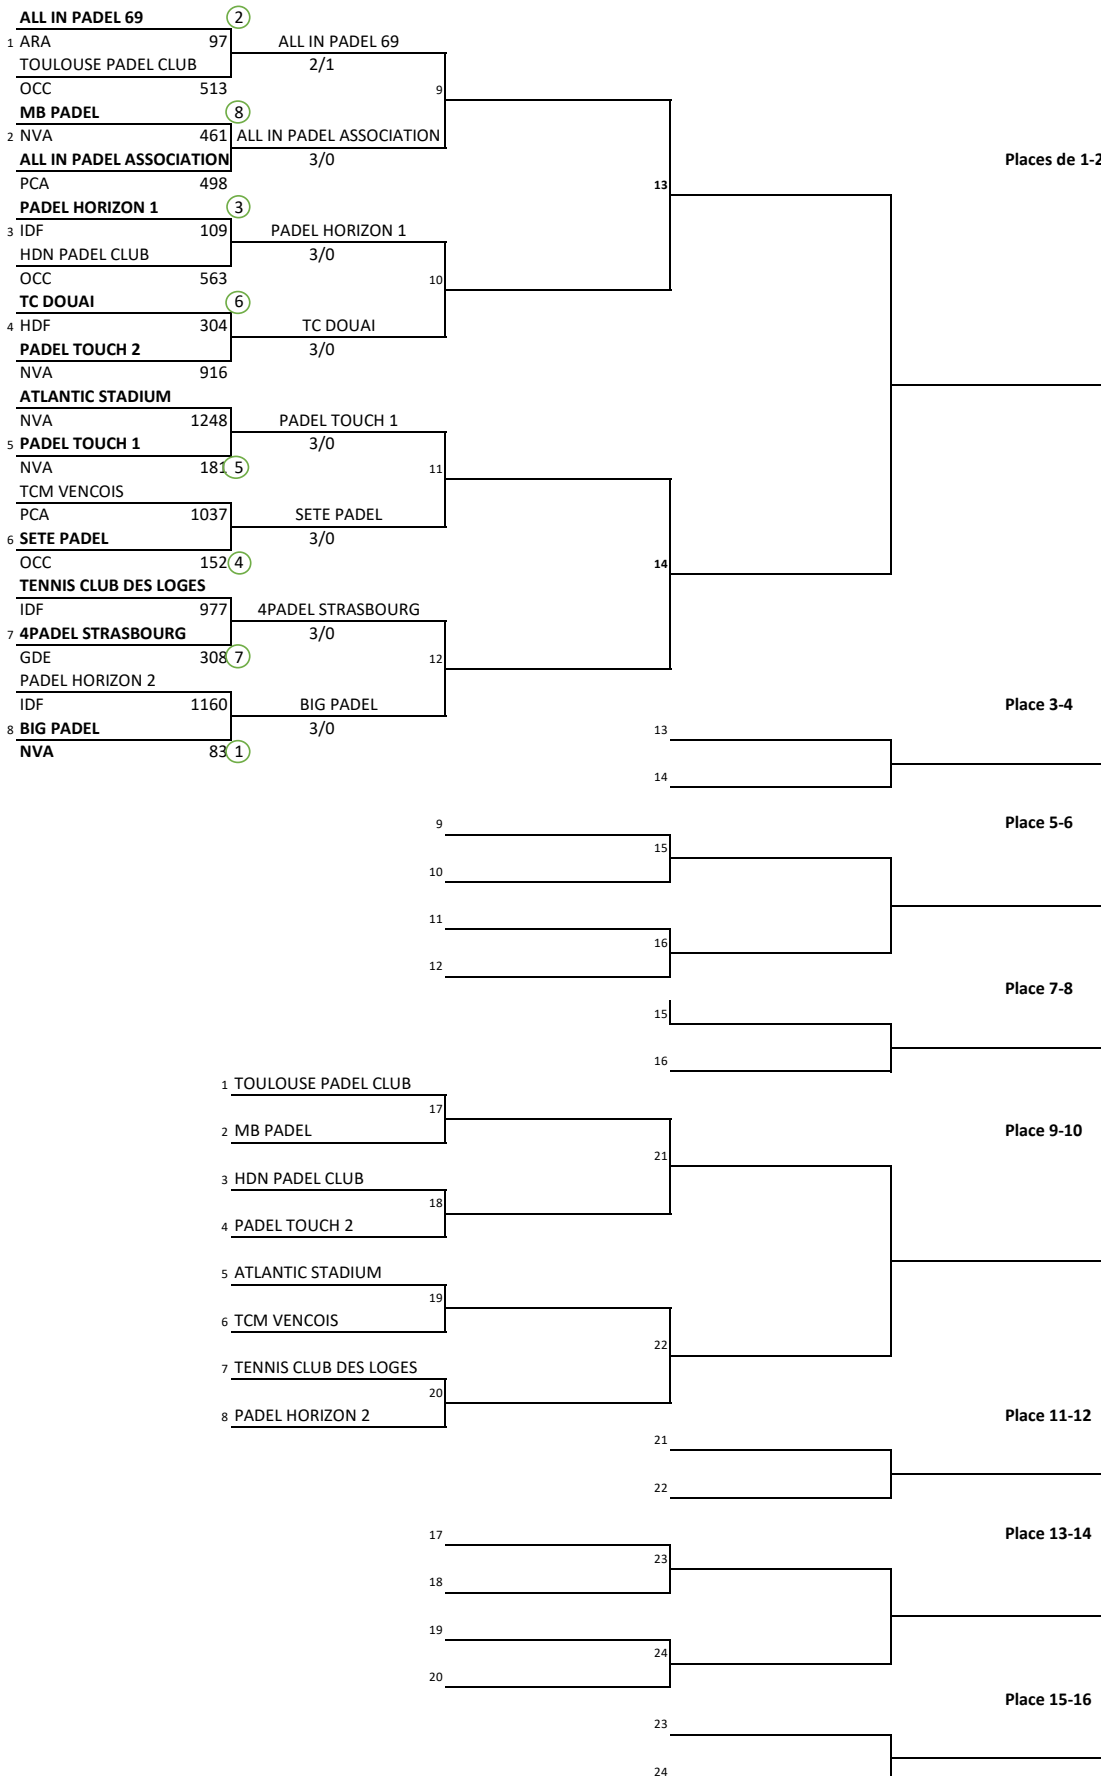

Championnat de France par Equipes PADEL Nationale 1 Messieurs

Du vendredi 08 décembre 2023 au dimanche 10 décembre 2023 au Toulouse Padel Club

Classement des équipes

1er	
2ème	
3ème	
4ème	
5ème	
6ème	
7ème	
8ème	
9ème	
10ème	
11ème	
12ème	
13ème	
14ème	
15ème	
16ème	

Juge-Arbitre: Fabien ALMANZY, Michel CARNEJAC

Adjoint: Simon MALINOWSKI, Sébastien MARZ