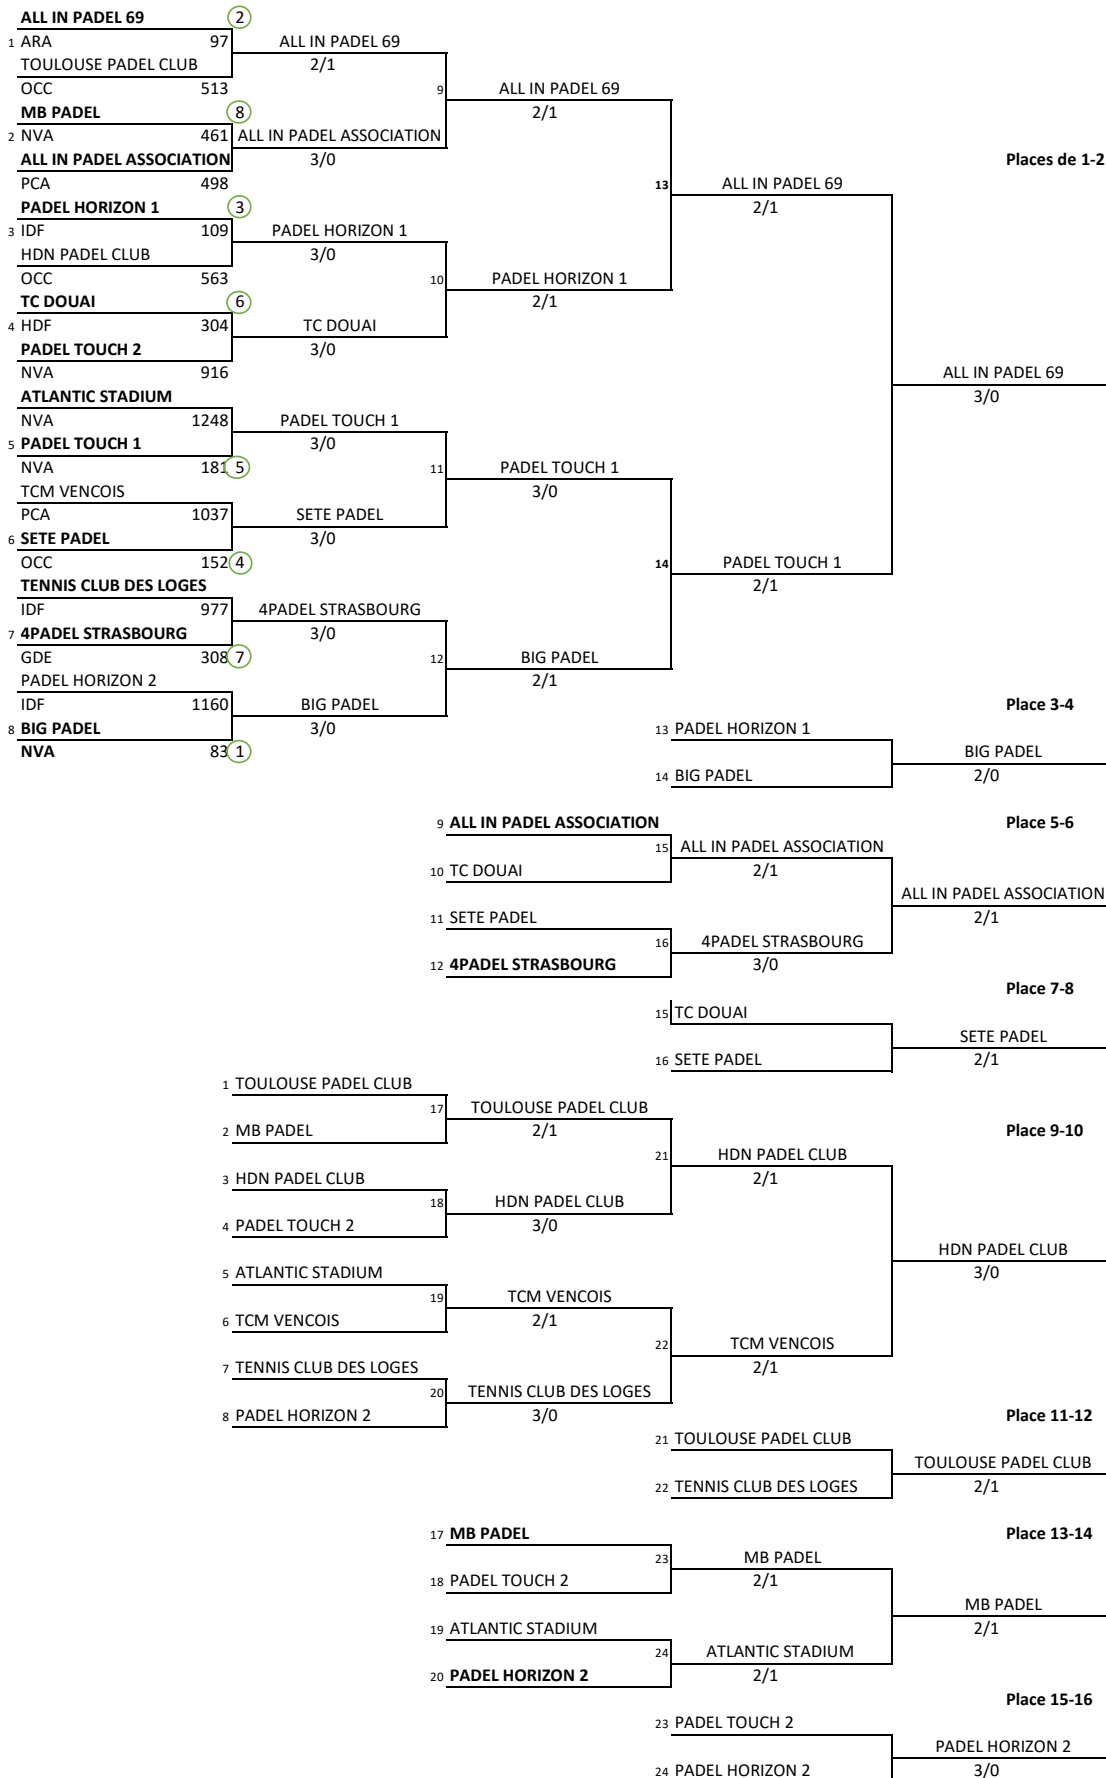

Championnat de France par Equipes PADEL Nationale 1 Messieurs

Du vendredi 08 décembre 2023 au dimanche 10 décembre 2023 au Toulouse Padel Club

Classement des équipes

1er	ALL IN PADEL 69
2ème	PADEL TOUCH 1
3ème	BIG PADEL
4ème	PADEL HORIZON 1
5ème	ALL IN PADEL ASSOCIATION
6ème	4PADEL STRASBOURG
7ème	SETE PADEL
8ème	TC DOUAI
9ème	HDN PADEL CLUB
10ème	TCM VENCOIS
11ème	TOULOUSE PADEL CLUB
12ème	TENNIS CLUB DES LOGES
13ème	MB PADEL
14ème	ATLANTIC STADIUM
15ème	PADEL HORIZON 2
16ème	PADEL TOUCH 2

Juge-Arbitre: Fabien ALMANZY, Michel CARNEJAC

Adjoint: Simon MALINOWSKI, Sébastien MARZ