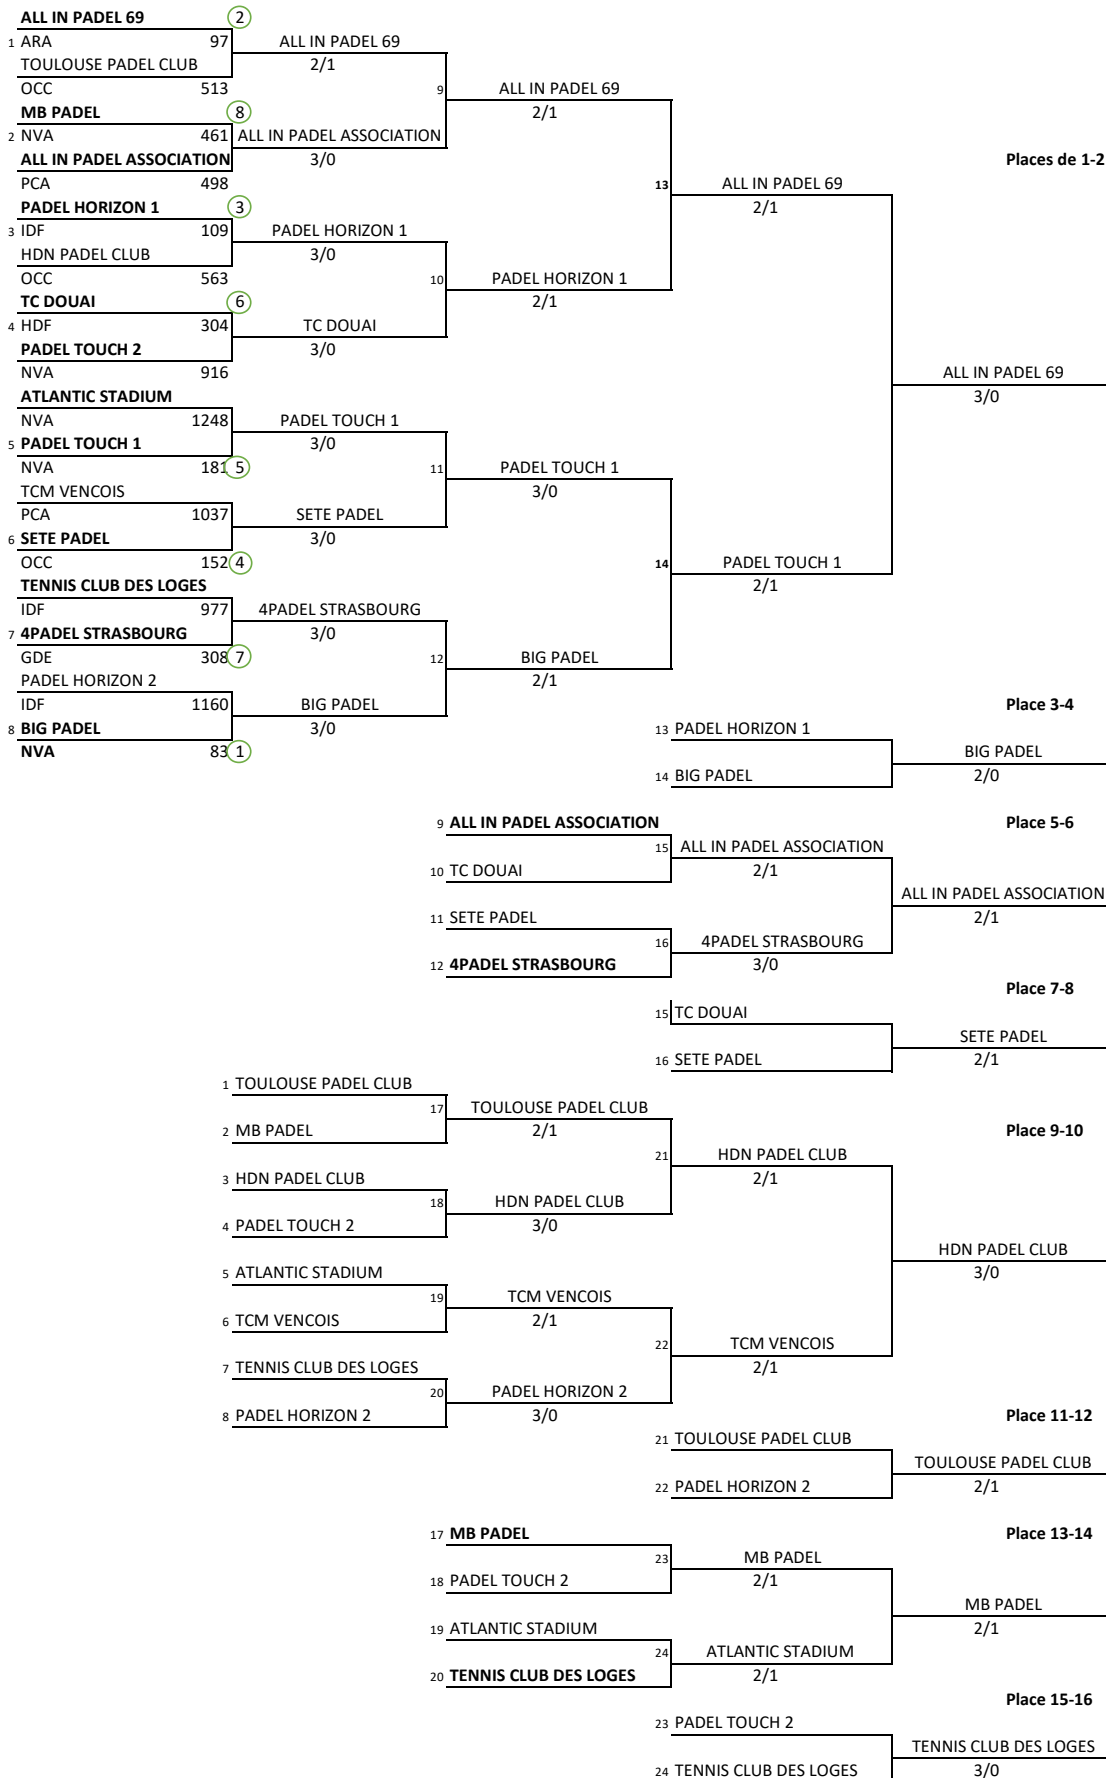

Championnat de France par Equipes PADEL Nationale 1 Messieurs

Du vendredi 08 décembre 2023 au dimanche 10 décembre 2023 au Toulouse Padel Club

Classement des équipes

1er	ALL IN PADEL 69
2ème	PADEL TOUCH 1
3ème	BIG PADEL
4ème	PADEL HORIZON 1
5ème	ALL IN PADEL ASSOCIATION
6ème	4PADEL STRASBOURG
7ème	SETE PADEL
8ème	TC DOUAI
9ème	HDN PADEL CLUB
10ème	TCM VENCOIS
11ème	TOULOUSE PADEL CLUB
12ème	PADEL HORIZON 2
13ème	MB PADEL
14ème	ATLANTIC STADIUM
15ème	TENNIS CLUB DES LOGES
16ème	PADEL TOUCH 2

Juge-Arbitre: Fabien ALMANZY, Michel CARNEJAC

Adjoint: Simon MALINOWSKI, Sébastien MARZ