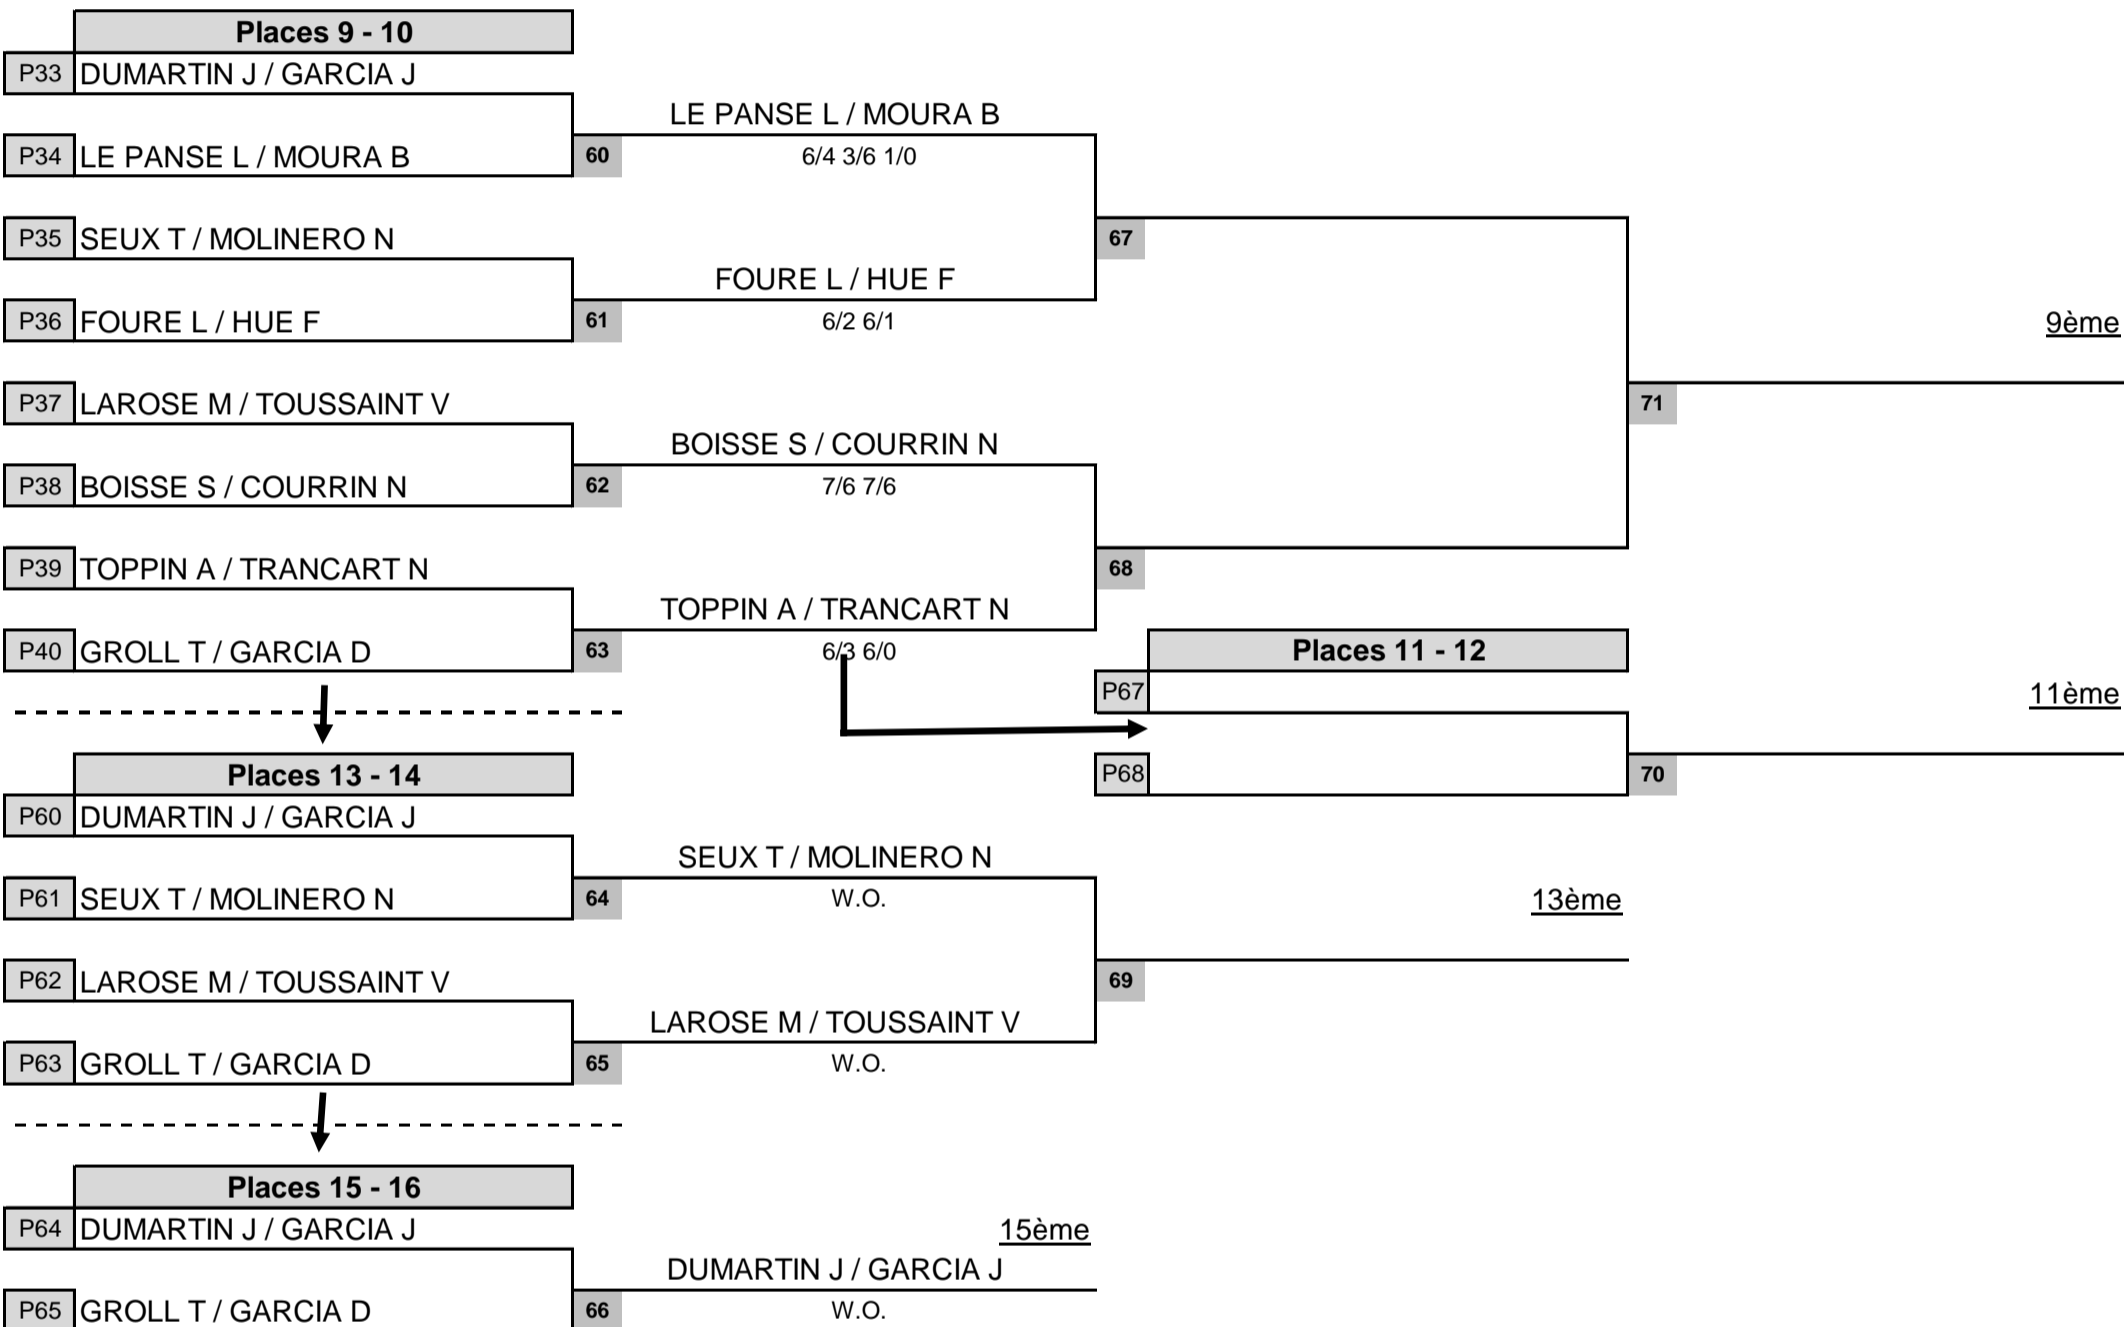

MATCHS DE CLASSEMENT MESSIEURS

Places 3 - 4

Places 5 à 8

Places 9 à 16

Places 17 à 24

MATCHS DE CLASSEMENT DAMES

Places 3 - 4

Places 3 - 4	
P45	3ème
P46	

Places 5 à 8

Places 5 - 6			
P41	DUCHENE A / TONDA C		
P42	CASALLI DE LIMA A / MALIGO M	72	5ème
P43	MAJDOUBI N / ALQUIER D	75	
P44	BOURA M / DENECHOU J	73	

↓			
Places 7 - 8			
P72		7ème	
P73		74	

Places 9 à 16