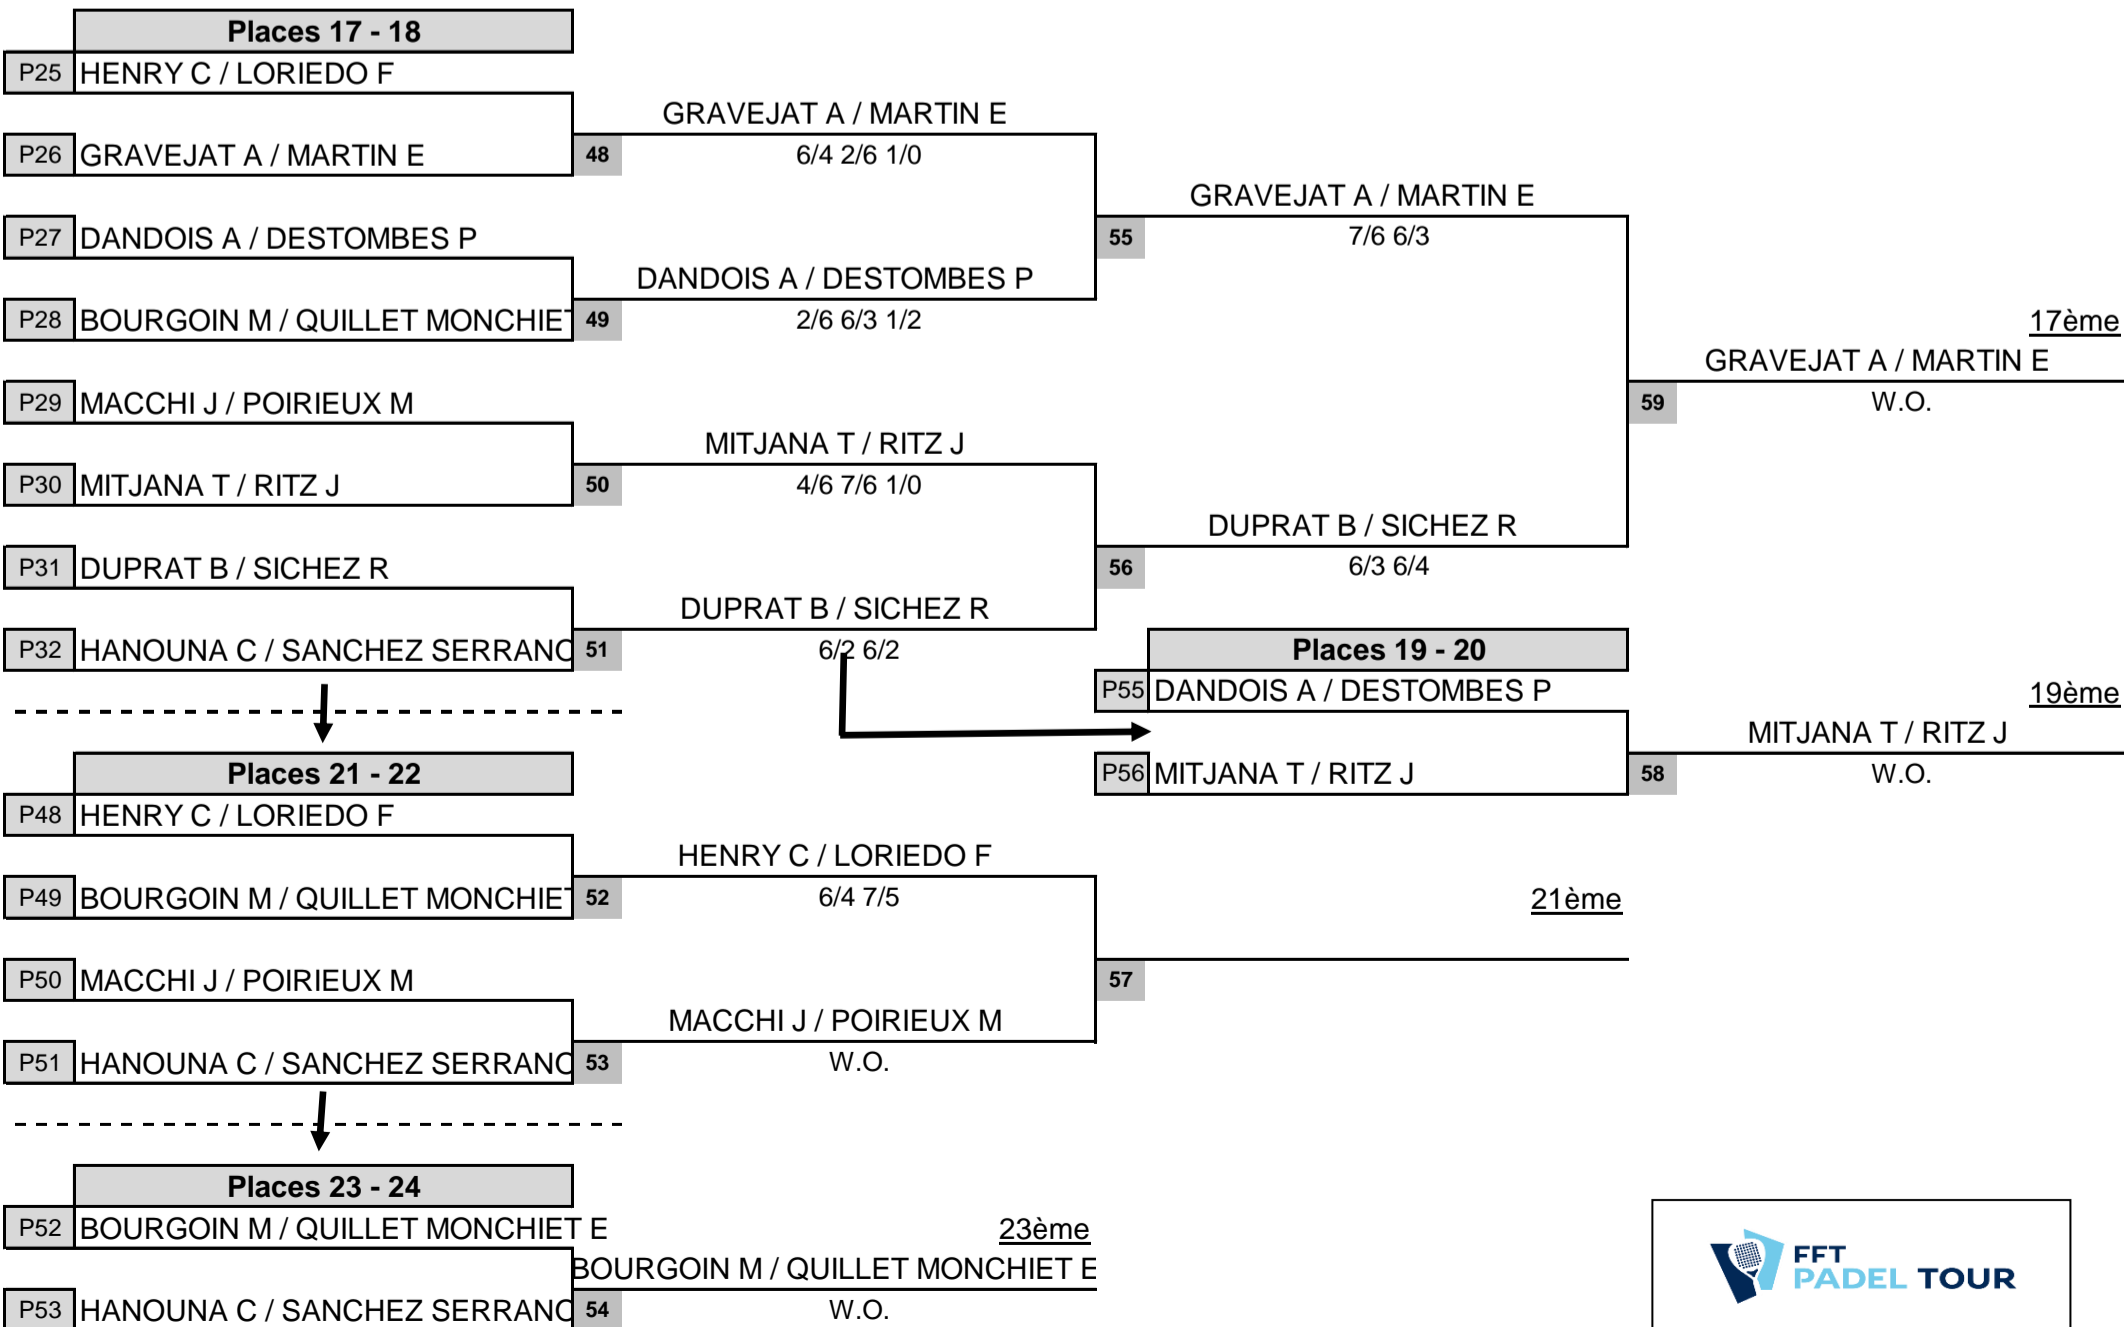

MATCHS DE CLASSEMENT MESSIEURS

Places 3 - 4

Places 5 à 8

Places 9 à 16

Places 17 à 24

MATCHS DE CLASSEMENT DAMES

Places 3 - 4

Places 3 - 4	
P45	3ème
P46	

Places 5 à 8

Places 5 - 6			
P41	DUCHENE A / TONDA C		
P42	CASALLI DE LIMA A / MALIGO M	72	5ème
P43	MAJDOUBI N / ALQUIER D	75	
P44	BOURA M / DENECHOU J	73	

↓			
Places 7 - 8			
P72		7ème	
P73		74	

Places 9 à 16