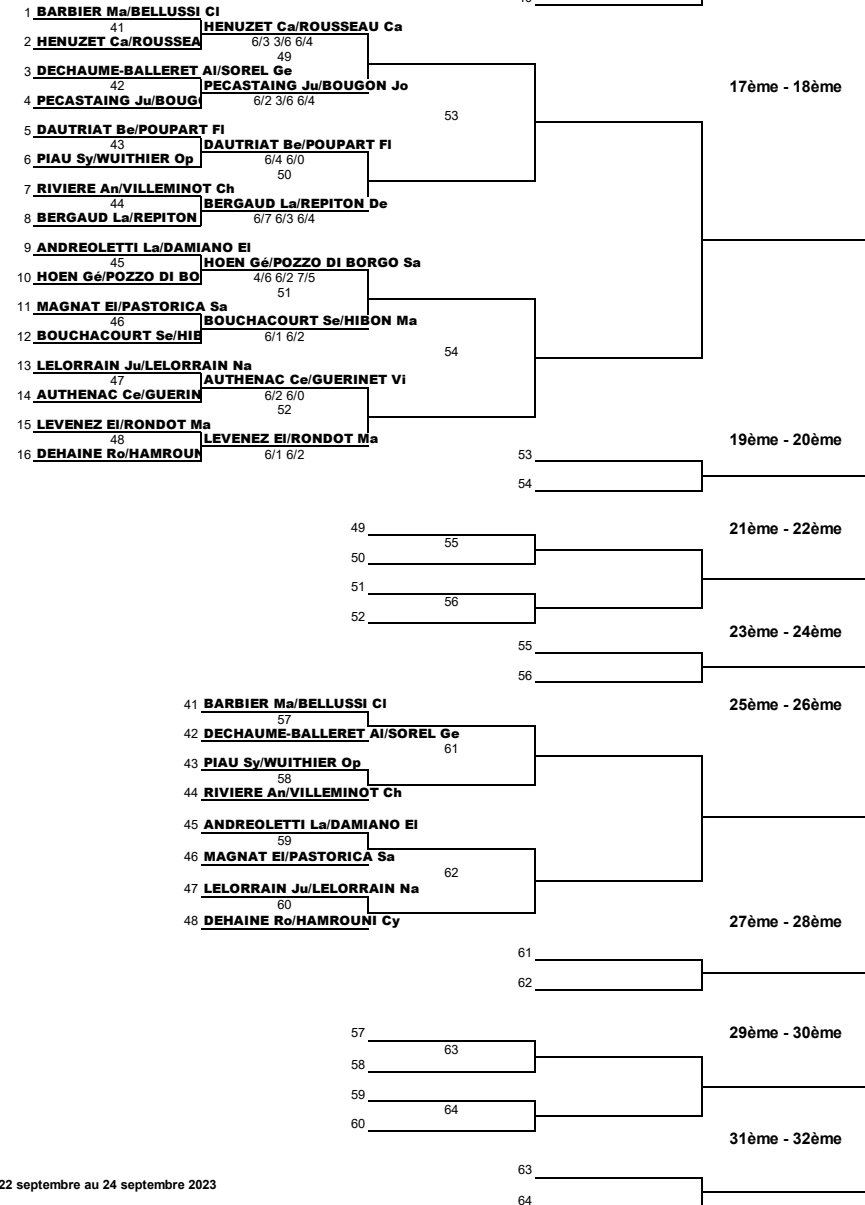

Dames

CHAMPIONNATS DE FRANCE SENIORS PAR PAIRES PADEL

FINALES LE 24 SEPTEMBRE 2023

ALPINE

1er - 2ème

3ème - 4ème

5ème - 6ème

7ème - 8ème

9ème - 10ème

FFT : Championnat de France Seniors par paire PADEL du 22 septembre au 24 septembre 2023

Juge Arbitre : Florian COUTURIER-Cédric SALMERON - JAP3

11ème - 12ème

13ème - 14ème

15ème - 16ème

17ème - 18ème

19ème - 20ème

21ème - 22ème

23ème - 24ème

25ème - 26ème

27ème - 28ème

29ème - 30ème

31ème - 32ème