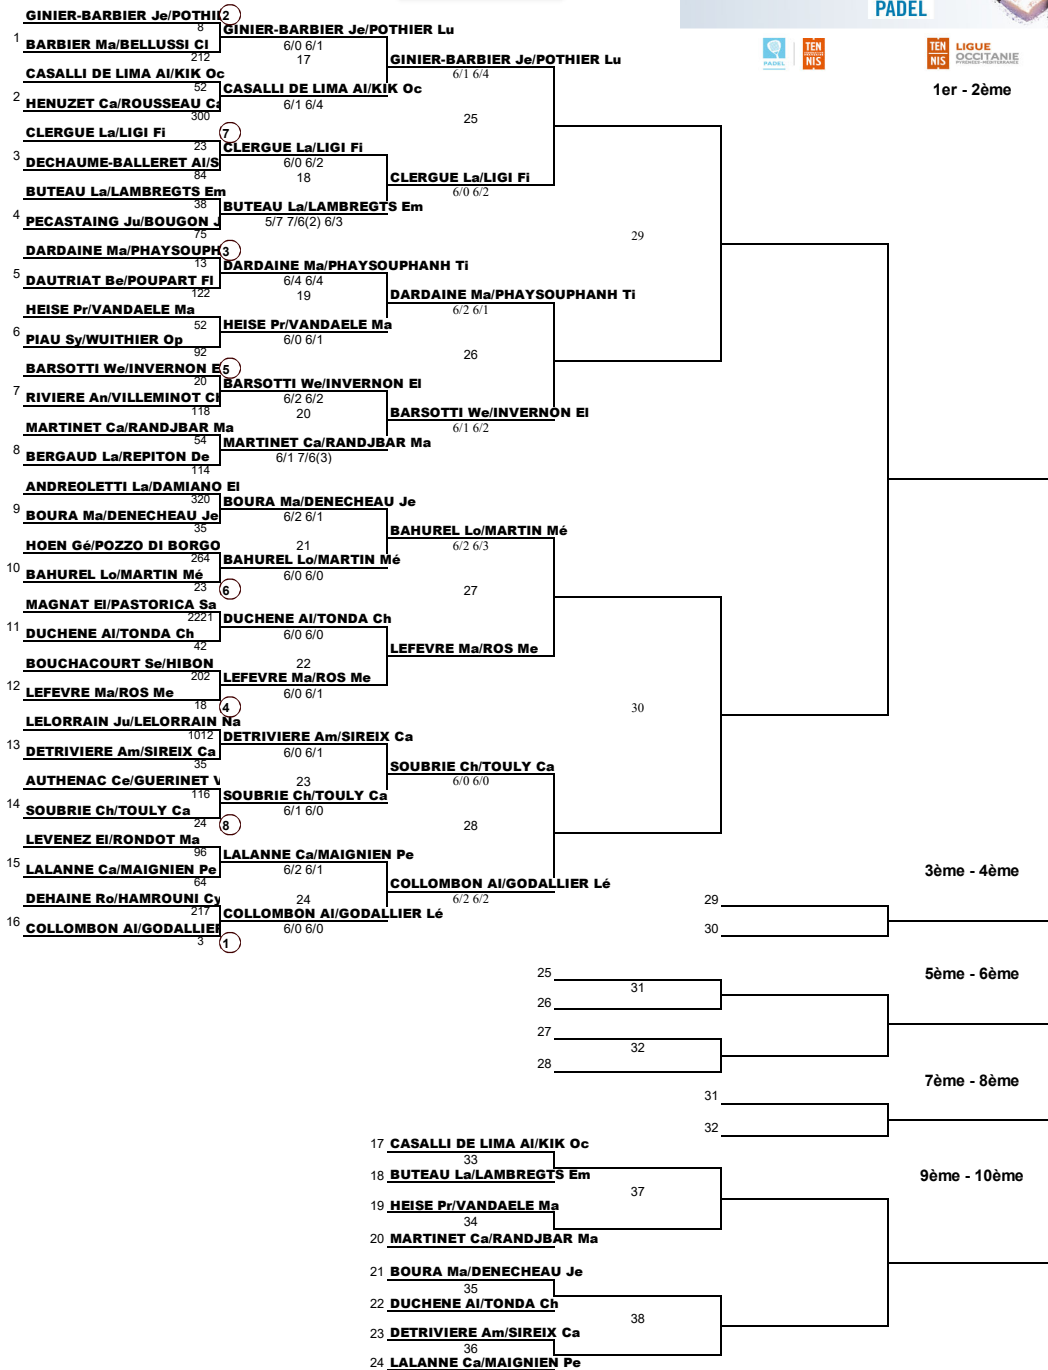

Dames

CHAMPIONNATS DE FRANCE SENIORS PAR PAIRES PADEL

FINALES LE 24 SEPTEMBRE 2023

ALPINE

1er - 2ème

3ème - 4ème

5ème - 6ème

7ème - 8ème

9ème - 10ème

FFT : Championnat de France Seniors par paire PADEL du 22 septembre au 24 septembre 2023

Juge Arbitre : Florian COUTURIER-Cédric SALMERON - JAP3

11ème - 12ème

13ème - 14ème

15ème - 16ème

17ème - 18ème

19ème - 20ème

21ème - 22ème

23ème - 24ème

25ème - 26ème

27ème - 28ème

29ème - 30ème

31ème - 32ème