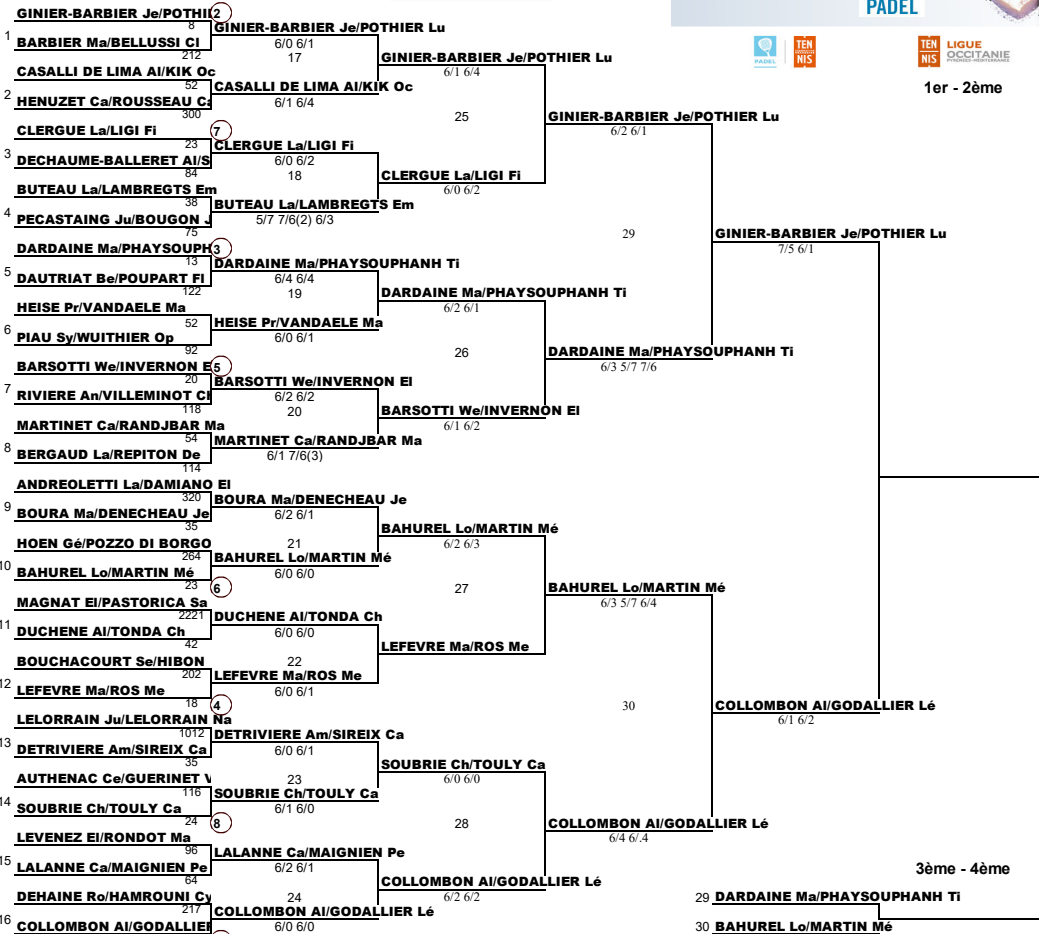

Dames

CHAMPIONNATS DE FRANCE SENIORS PAR PAIRES PADEL

FINALES LE 24 SEPTEMBRE 2023

11ème - 12ème

37 BUTEAU La/LAMBREGTS Em

38 DETRIVIERE Am/SIREIX Ca

ALPINE

1er - 2ème

33 CASALLI DE LIMA AI/KIK Oc 39 CASALLI DE LIMA AI/KIK Oc 13ème - 14ème

34 MARTINET Ca/RANDJB 6/2 6/4

35 BOURA Ma/DENECHEAU Je 40 BOURA Ma/DENECHEAU Je

36 LALANNE Ca/MAIGNIE 6/4 6/2

39 MARTINET Ca/RANDJBAR Ma 15ème - 16ème

40 LALANNE Ca/MAIGNIE Pe

Juge Arbitre : Florian COUTURIER-Cédric SALMERON - JAP3

FFT : Championnat de France Seniors par paire PADEL du 22 septembre au 24 septembre 2023

17ème - 18ème

19ème - 20ème

21ème - 22ème