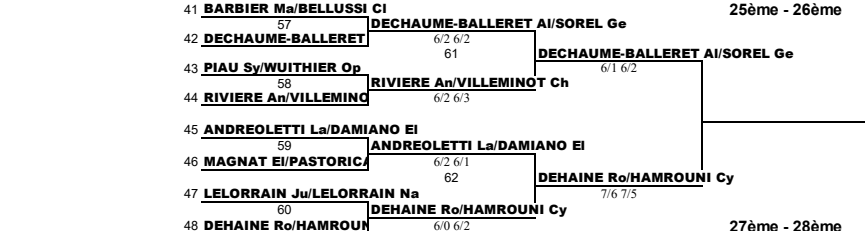

17ème - 18ème

19ème - 20ème

21ème - 22ème

23ème - 24ème

25ème - 26ème

27ème - 28ème

29ème - 30ème

31ème - 32ème

FFT : Championnat de France Seniors par paire PADEL du 22 septembre au 24 septembre 2023