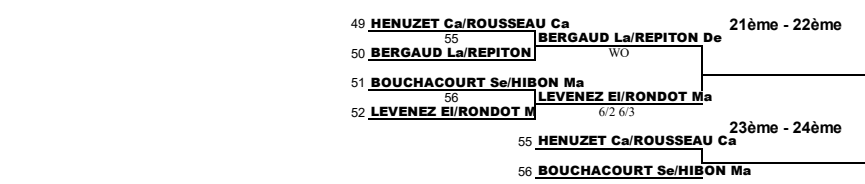

17ème - 18ème

19ème - 20ème

21ème - 22ème

23ème - 24ème

25ème - 26ème

27ème - 28ème

29ème - 30ème

31ème - 32ème

FFT : Championnat de France Seniors par paire PADEL du 22 septembre au 24 septembre 2023