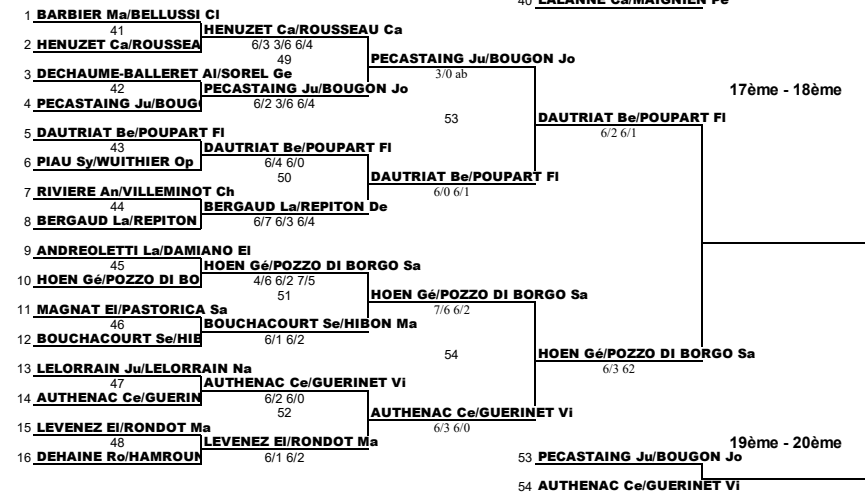

Dames

CHAMPIONNATS DE FRANCE SENIORS PAR PAIRES PADEL

FINALES LE 24 SEPTEMBRE 2023

11ème - 12ème

37 BUTEAU La/LAMBREGTS Em

38 DETRIVIERE Am/SIREIX Ca

ALPINE

1er - 2ème

33 CASALLI DE LIMA AI/KIK Oc 39 CASALLI DE LIMA AI/KIK Oc 13ème - 14ème

34 MARTINET Ca/RANDJB 6/2 6/4

35 BOURA Ma/DENECHEAU Je 40 BOURA Ma/DENECHEAU Je

36 LALANNE Ca/MAIGNIE 6/4 6/2

39 MARTINET Ca/RANDJBAR Ma 15ème - 16ème

40 LALANNE Ca/MAIGNIE Pe

Juge Arbitre : Florian COUTURIER-Cédric SALMERON - JAP3

FFT : Championnat de France Seniors par paire PADEL du 22 septembre au 24 septembre 2023

17ème - 18ème

19ème - 20ème

21ème - 22ème