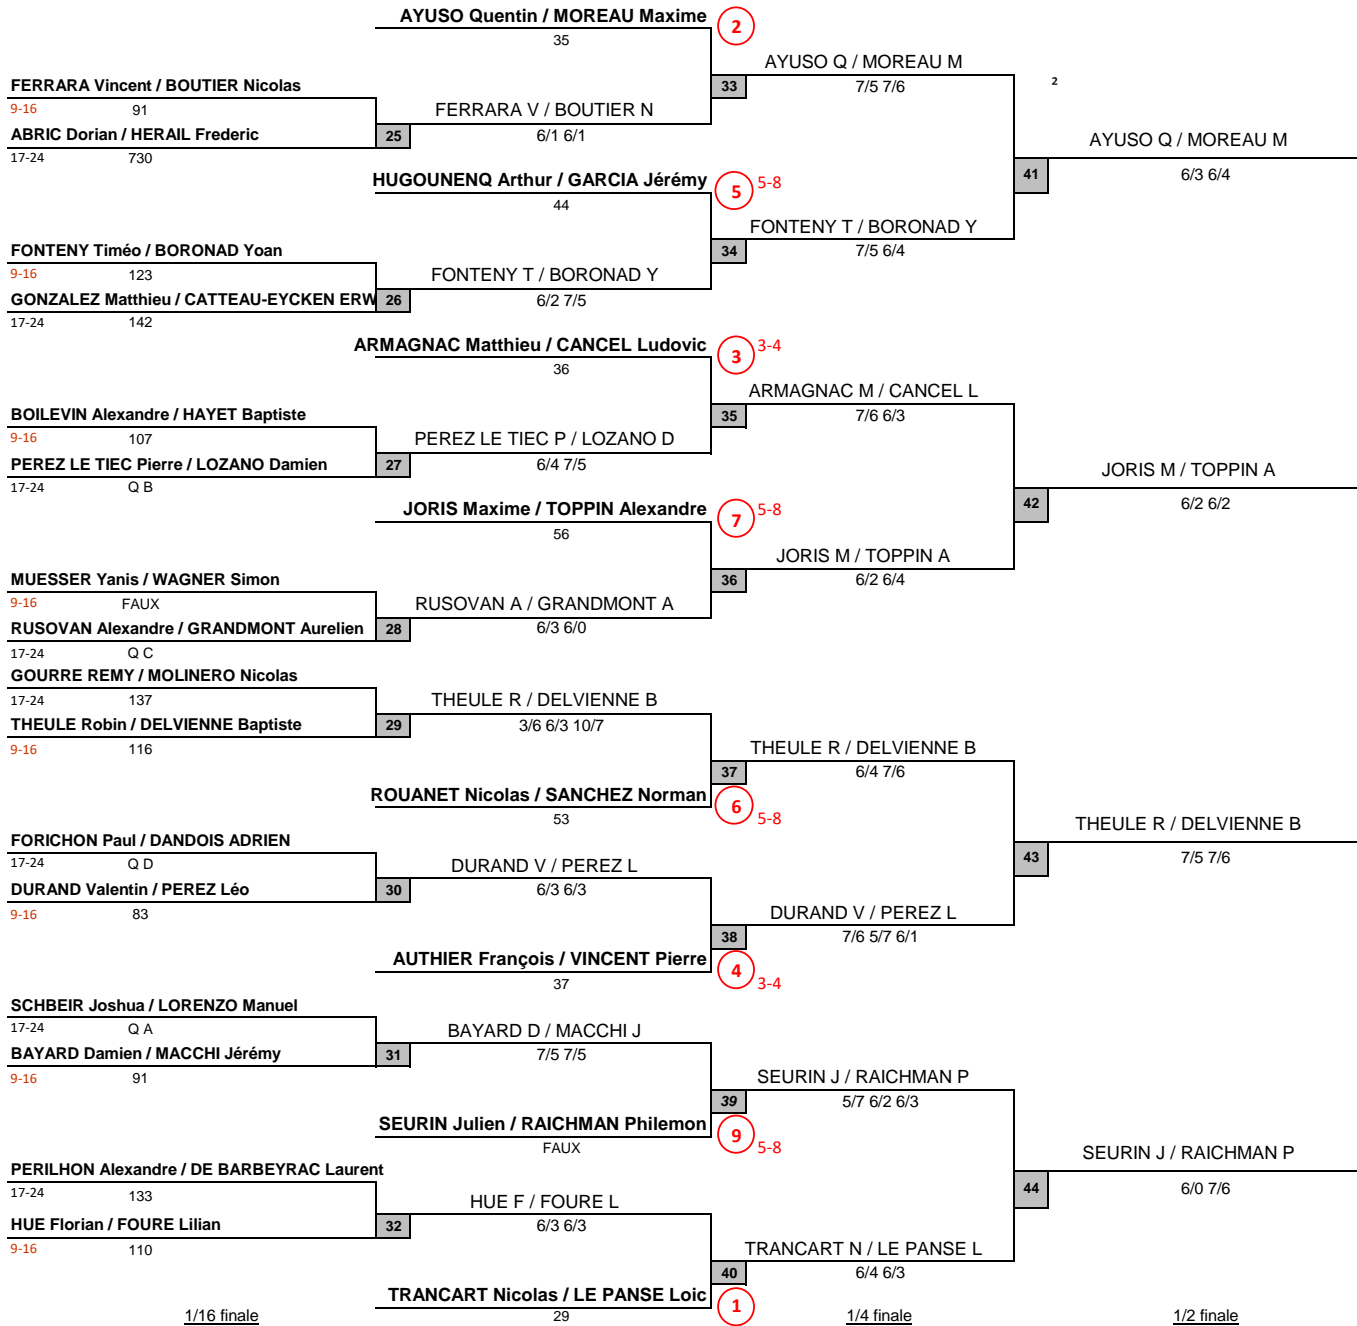

SETE PADEL CLUB

P1500 Messieurs

Vendredi 11, Samedi 12 et Dimanche 13 août 2023

Juge-Arbitre: Corinne BAILLARIN, Juge-Arbitre adjoint: LARY Guillaume

ville de sète

1/16 finale

29

1/4 finale

1/2 finale

finale