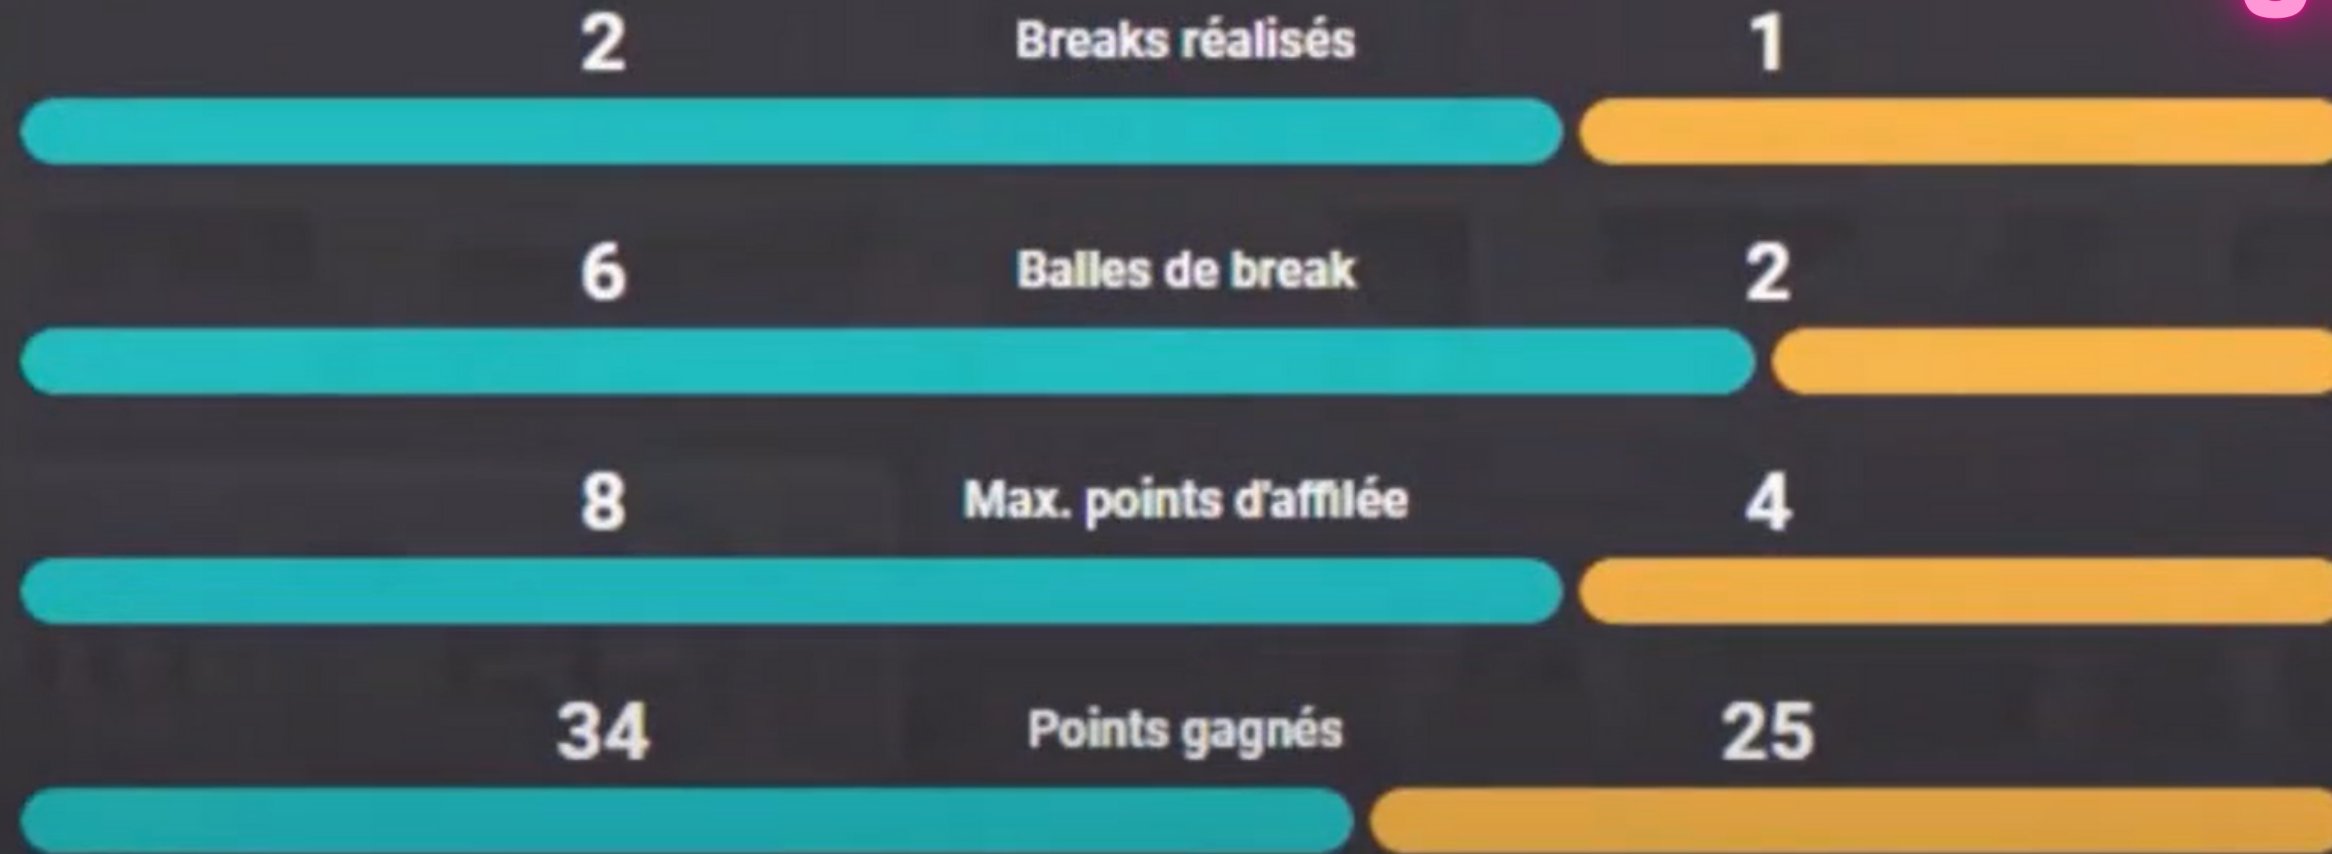

# MISE EN AVANT DES TABLEAUX DU TOURNOI

	Sets	Games	Points
Adrien Maigret	0	3	0
Bastien Blanqué			
Thibaud Pech	0	0	0
Benoit Theard			

# Statistiques

**Adrien Maigret  
Bastien Blanqué**

**Thibaud Pech  
Benoit Theard**

Set 1

6 - 3

36"

STATISTIQUES  
DE VOS  
MATCHS

	Rang	P 25	Rang	P 100	Rang	P 250	Rang	P 500	Rang	P 1000	Rang	P 2000
	1	25	1	100	1	250	1	500	1	1000	1	2000
	2	23	2	80	2	200	2	400	2	800	2	1600
ment	3	21	3	75	3	180	3	360	3	720	3	1440
E	4	19	4	72	4	160	4	325	4	650	4	1300
	5	18	5	70	5	148	5	295	5	590	5	1180
ment	6	17	6	65	6	140	6	280	6	560	6	1120
	7	16	7	63	7	133	7	265	7	530	7	1060
STE	8	15	8	60	8	125	8	250	8	500	8	1000
	9	14	9	58	9	110	9	220	9	440	9	880
	10	13	10	55	10	105	10	210	10	420	10	840
	11	12	11	53	11	100	11	200	11	400	11	800
ment	12	11	12	50	12	95	12	190	12	380	12	760
	13	10	13	48	13	90	13	180	13	360	13	720
	14	9	14	45	14	85	14	170	14	340	14	680
	15	8	15	43	15	80	15	160	15	320	15	640
STE	16	7	16	40	16	75	16	150	16	300	16	600
	17	6	17	38	17	68	17	135	17	270	17	540
	18	5	18	35	18	65	18	130	18	260	18	520
	19	4	19	33	19	63	19	125	19	250	19	500
	20	3	20	30	20	60	20	120	20	240	20	480
	21	2	21	28	21	58	21	115	21	230	21	460
	22	1	22	25	22	55	22	110	22	220	22	440
	23	1	23	23	23	53	23	105	23	210	23	420
ment	24	1	24	20	24	50	24	100	24	200	24	400
	25	1	25	18	25	40	25	80	25	160	25	320
	26	1	26	15	26	38	26	75	26	150	26	300
	27	1	27	12	27	35	27	70	27	140	27	280
	28	1	28	10	28	33	28	65	28	130	28	260
	29	1	29	8	29	30	29	60	29	120	29	240
	30	1	30	5	30	28	30	56	30	110	30	220
	31	1	31	3	31	26	31	52	31	105	31	210
ISTE	32	1	32	2	32	25	32	50	32	100	32	200