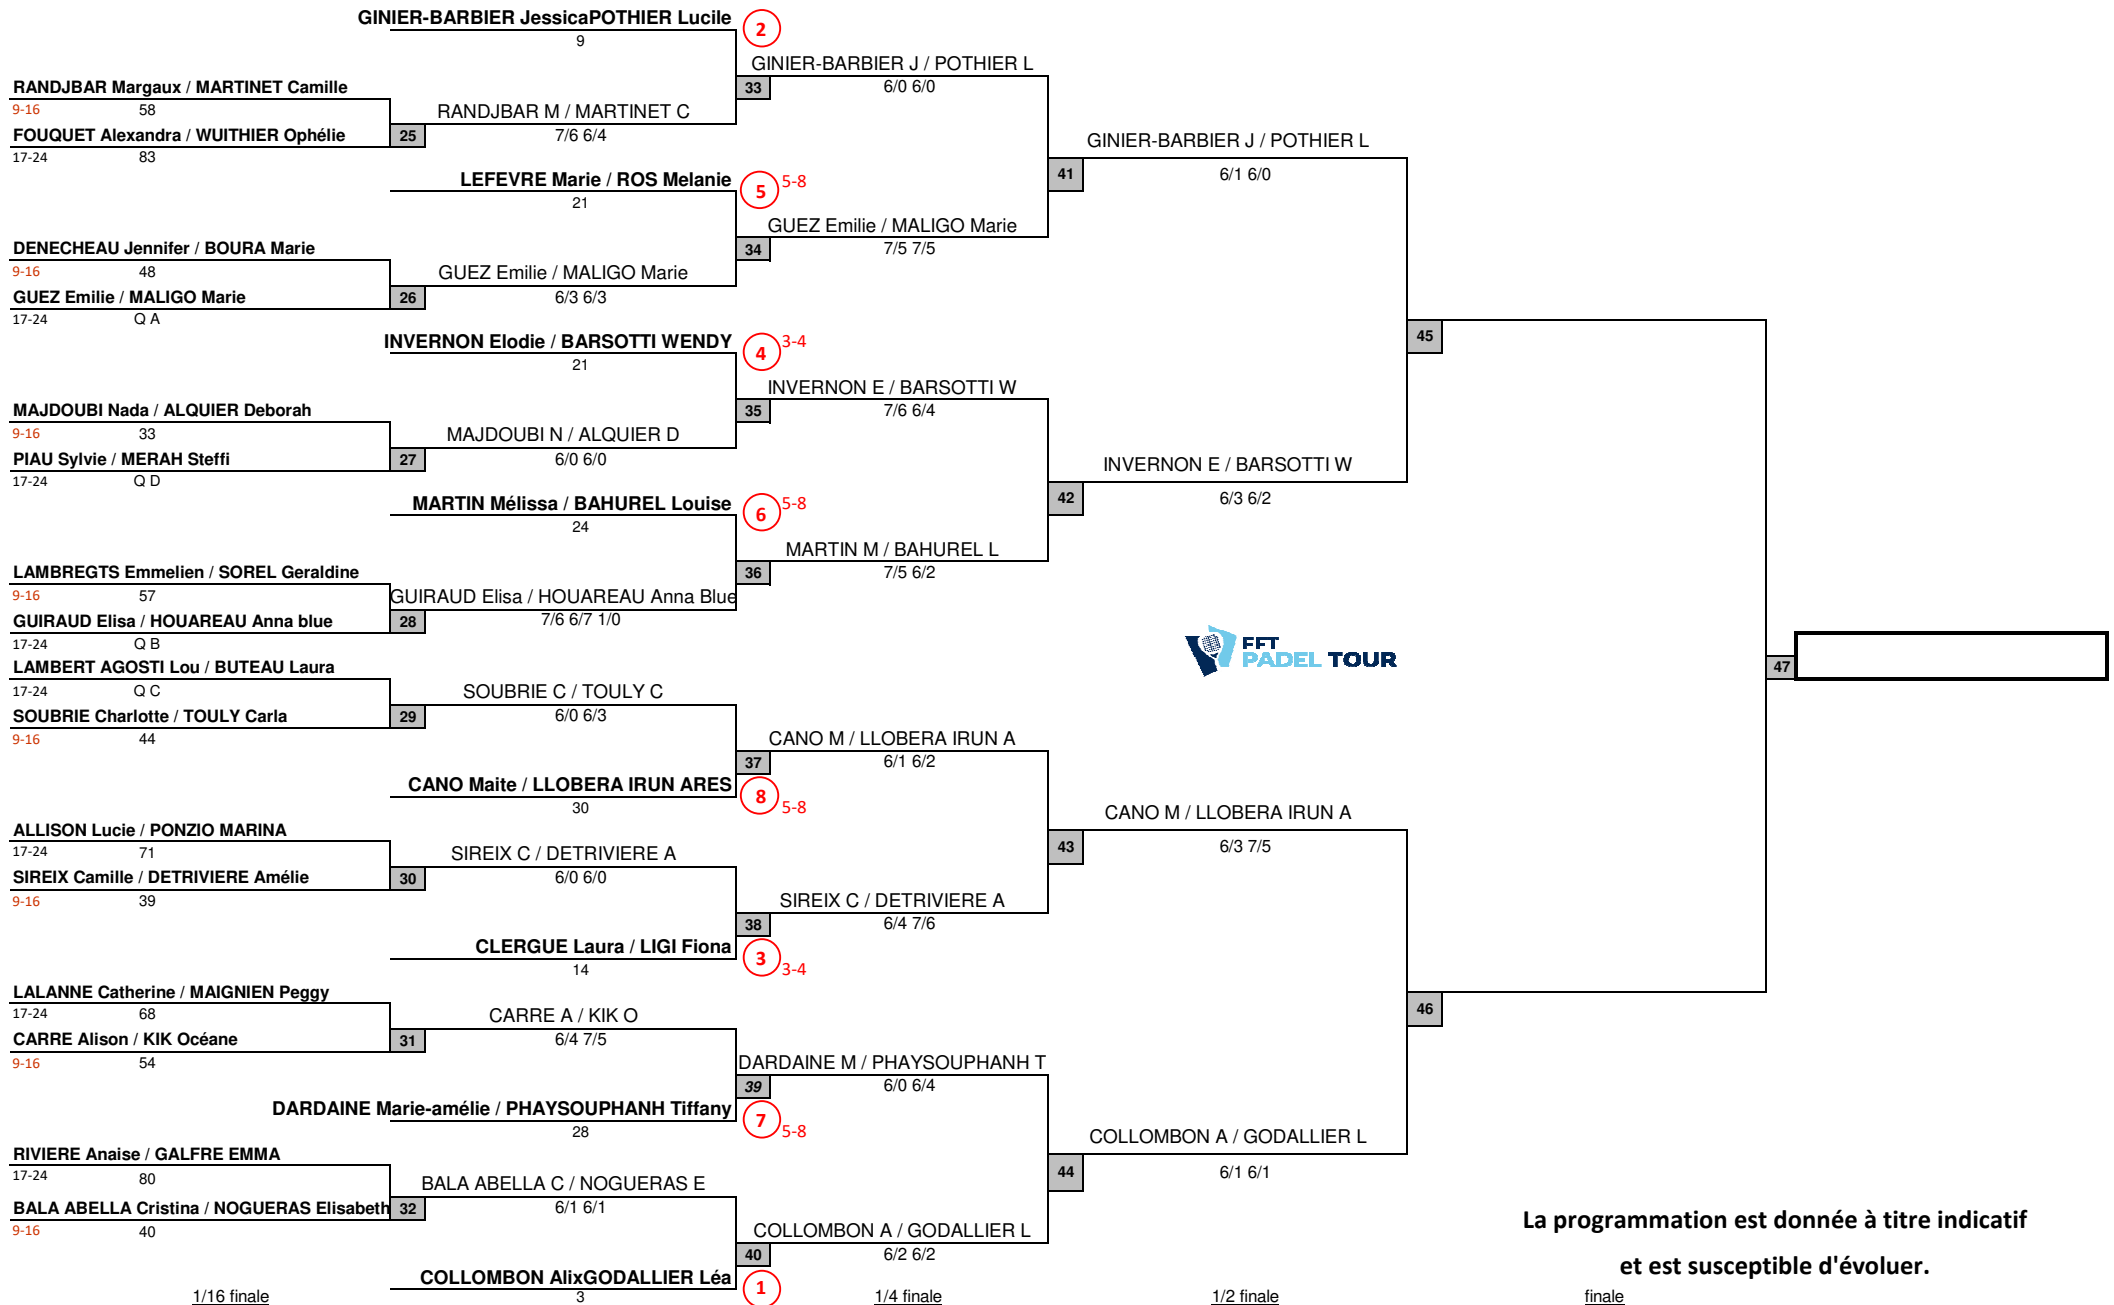

GREENWEEZ FFT PADEL TOUR 2023

PADEL CLUB LE MAS

P2000 Dames

Vendredi 12, Samedi 13 et Dimanche 14 Mai 2023

Juge Arbitre : François-Xavier Coninck - Juge Arbitre Adjointe : Vanessa Pourin

La programmation est donnée à titre indicatif et est susceptible d'évoluer.

1/16 finale

3

1/4 finale

1/2 finale

finale