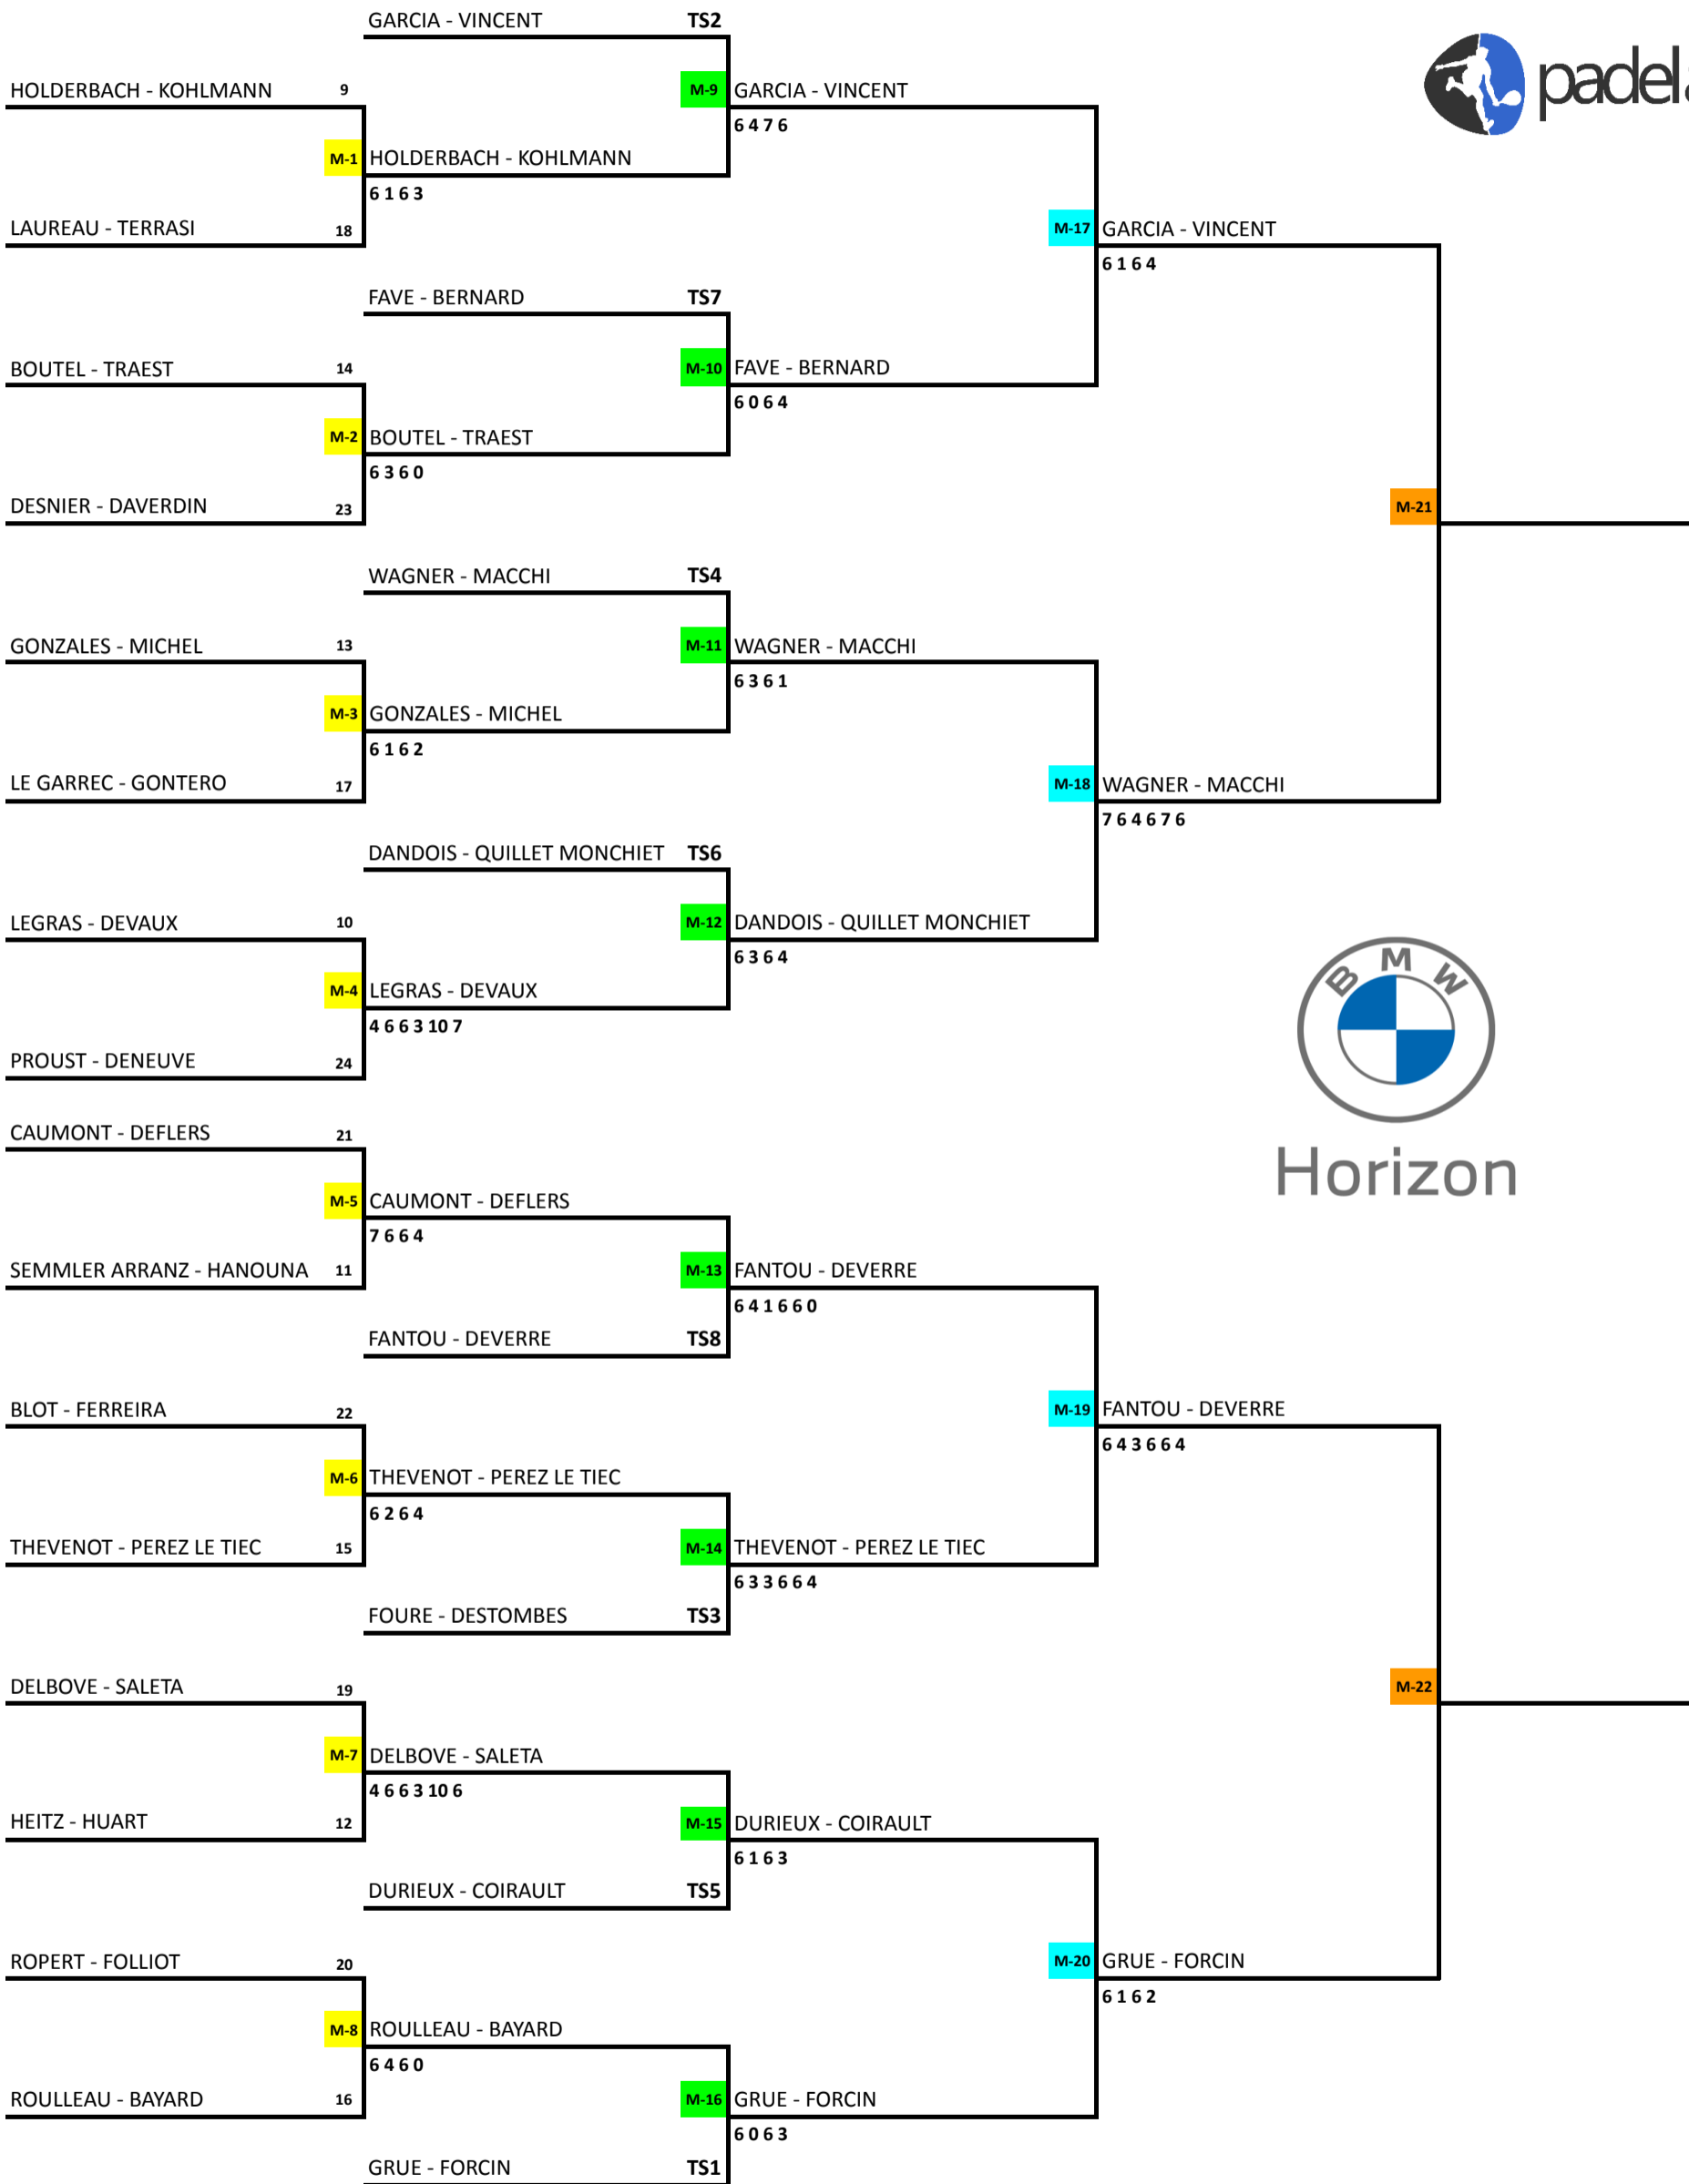

Tableau Final P1000 BMW Horizon du 12 et 13 Novembre 2022

1/16 : 2 set de 6 jeux

1/8 : 3 set de 6 jeux

1/4 : 3 set de 6 jeux

1/2 : 3 set de 6 jeux

Horizon