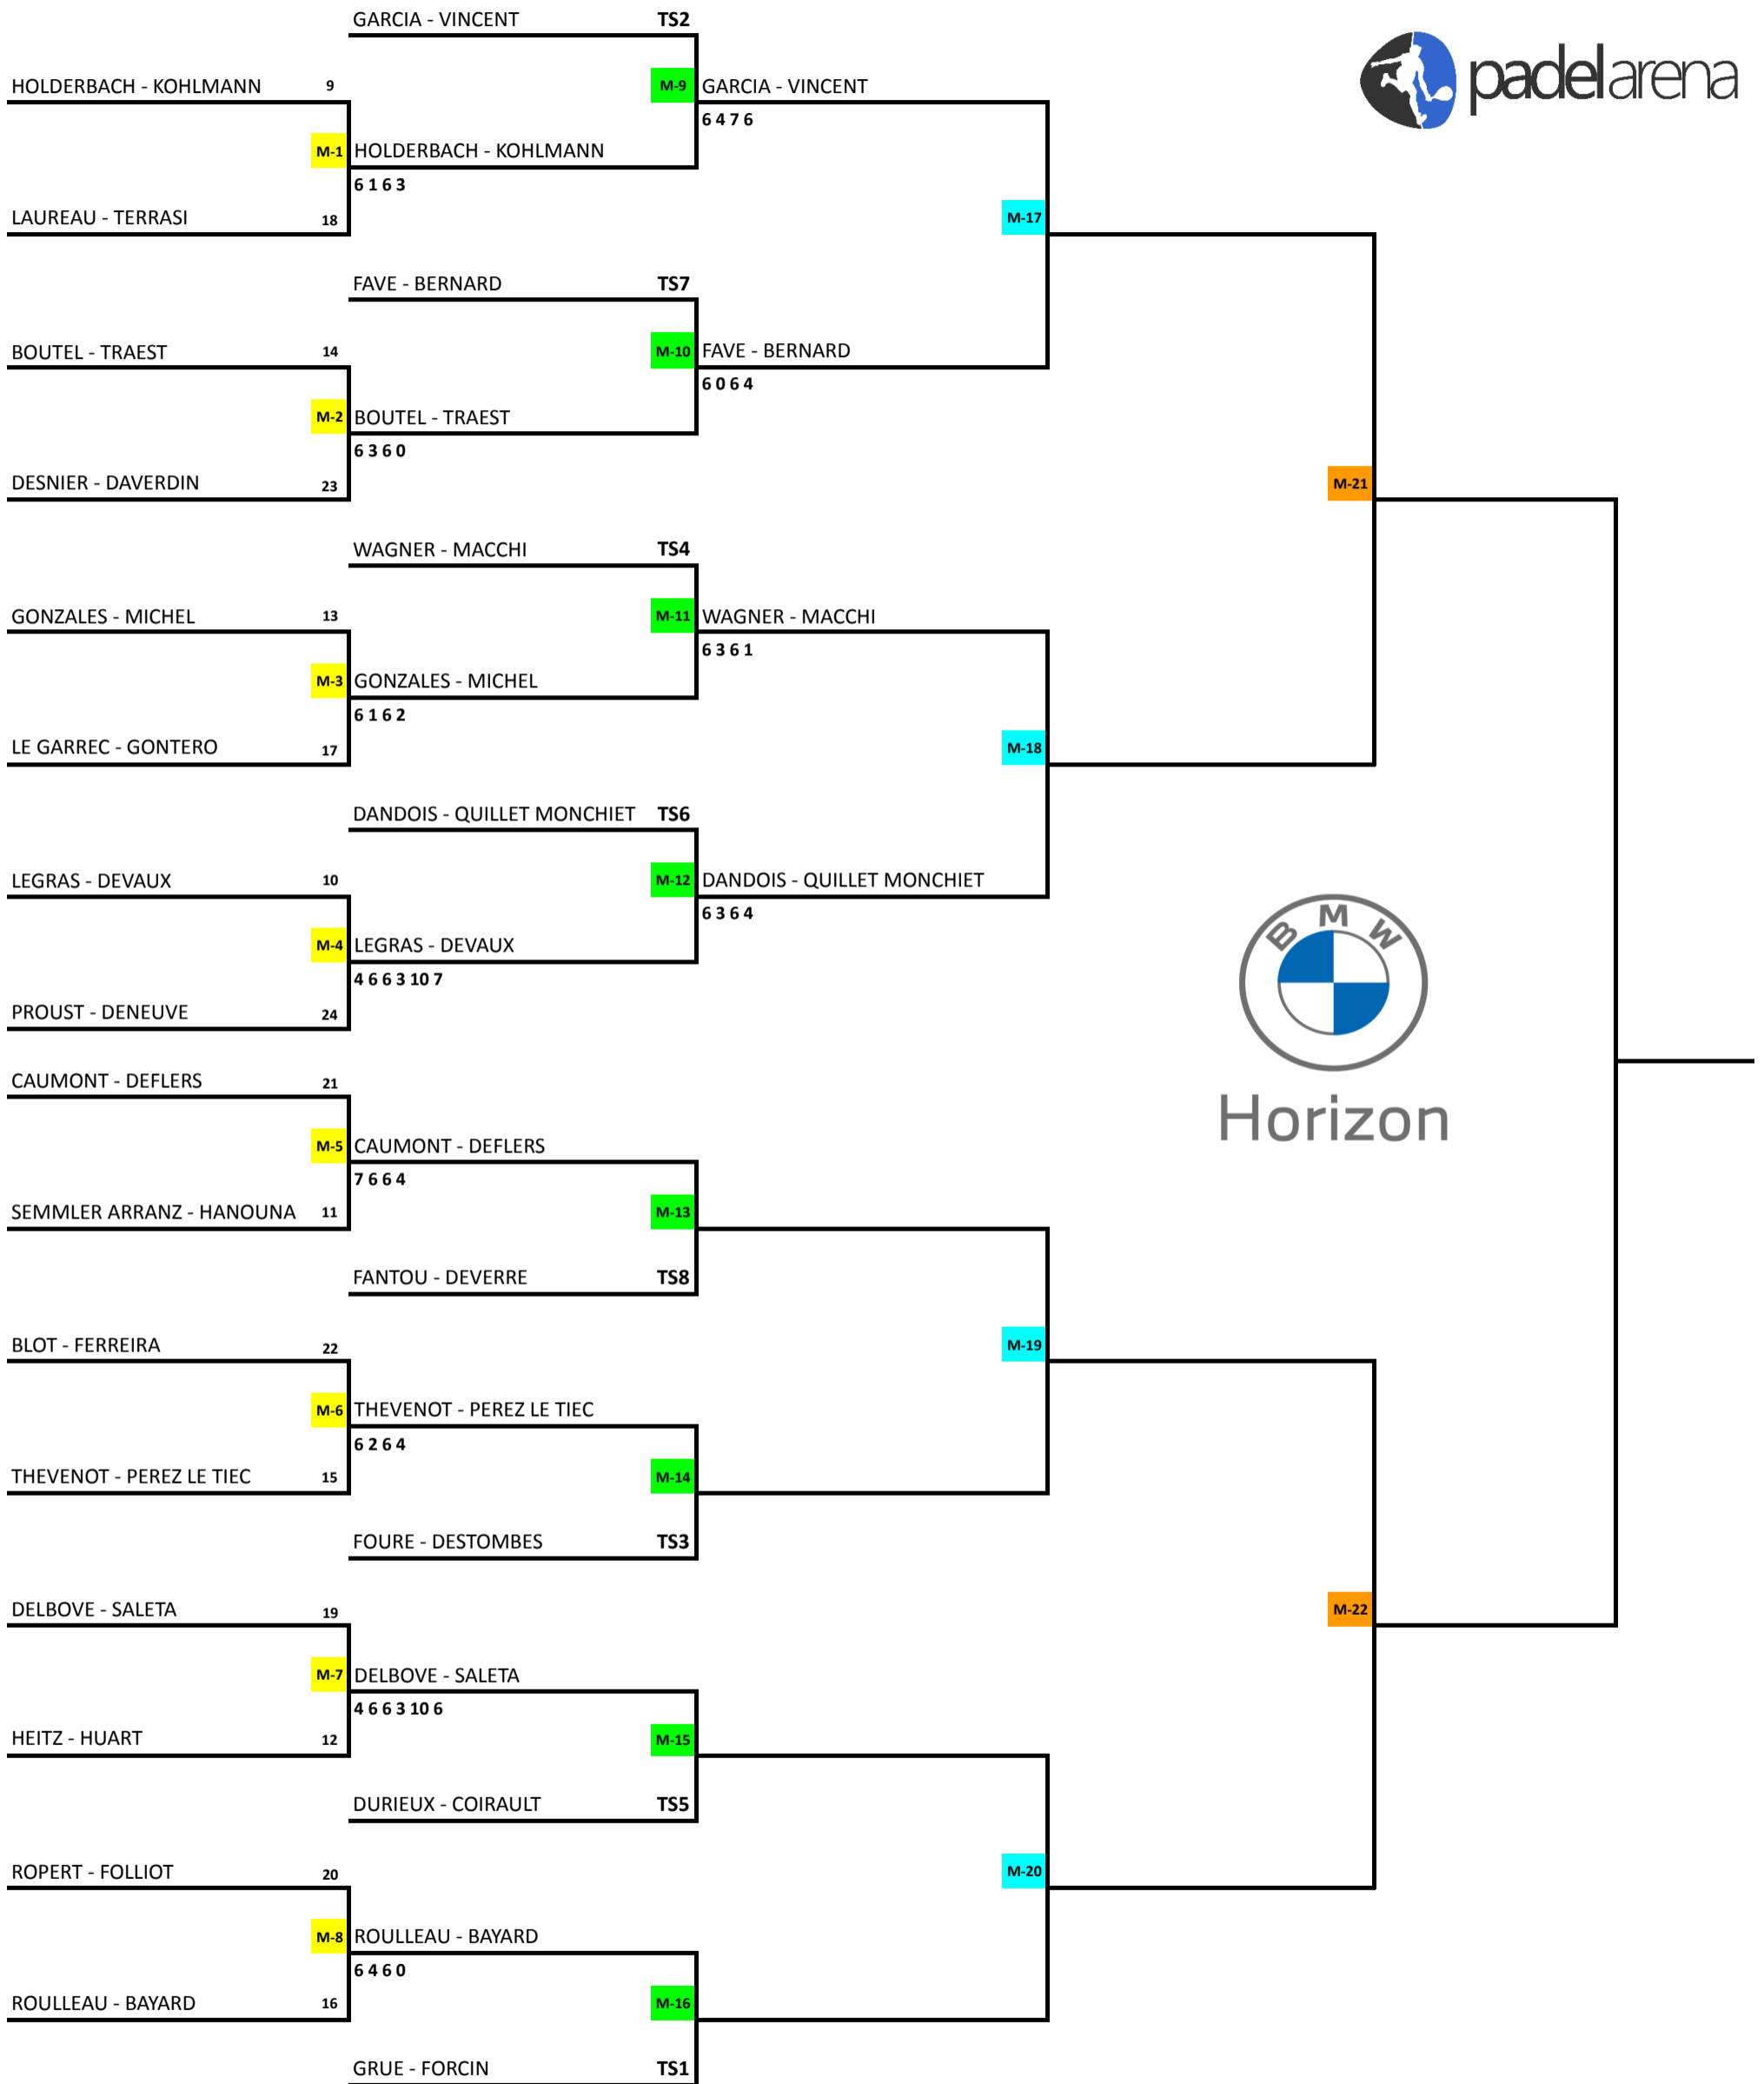

Tableau Final P1000 BMW Horizon du 12 et 13 Novembre 2022

1/16 : 2 set de 6 jeux

1/8 : 3 set de 6 jeux

1/4 : 3 set de 6 jeux

1/2 : 3 set de 6 jeux

Horizon