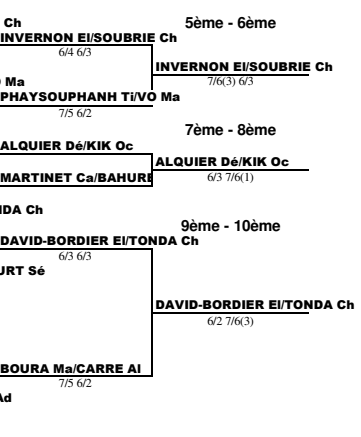

Dames

Juge Arbitre : Michel CARNEJAC - JAP3