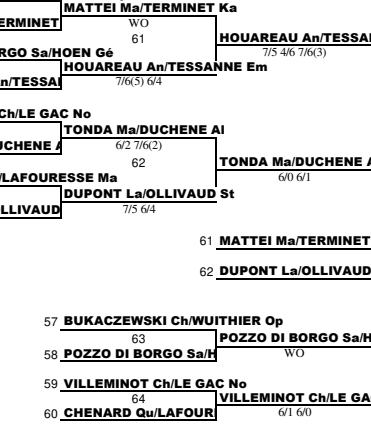

Dames

Juge Arbitre : Michel CARNEJAC - JAP3