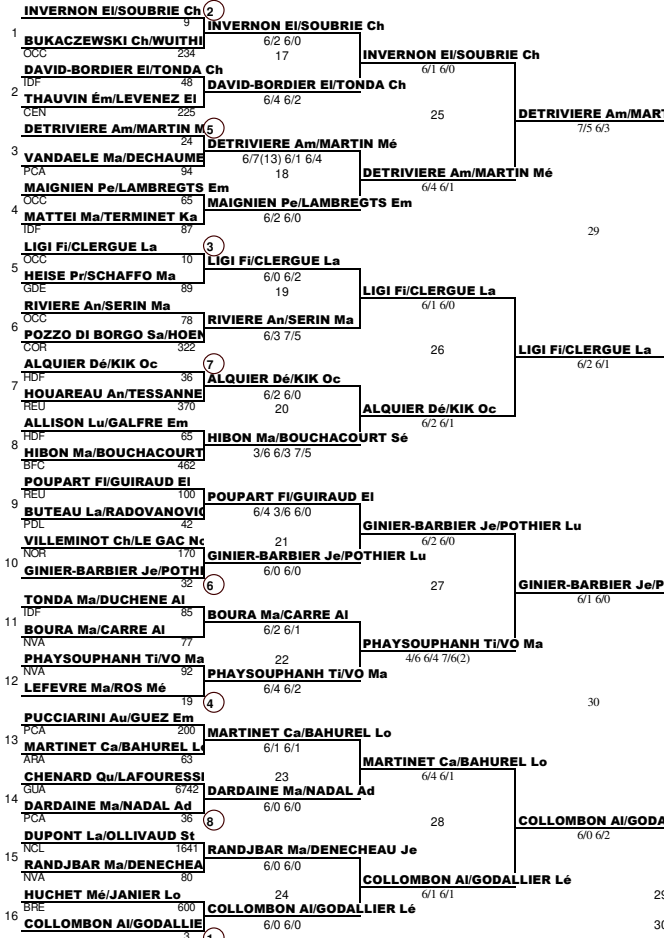

Dames

Juge Arbitre : Michel CARNEJAC - JAP3