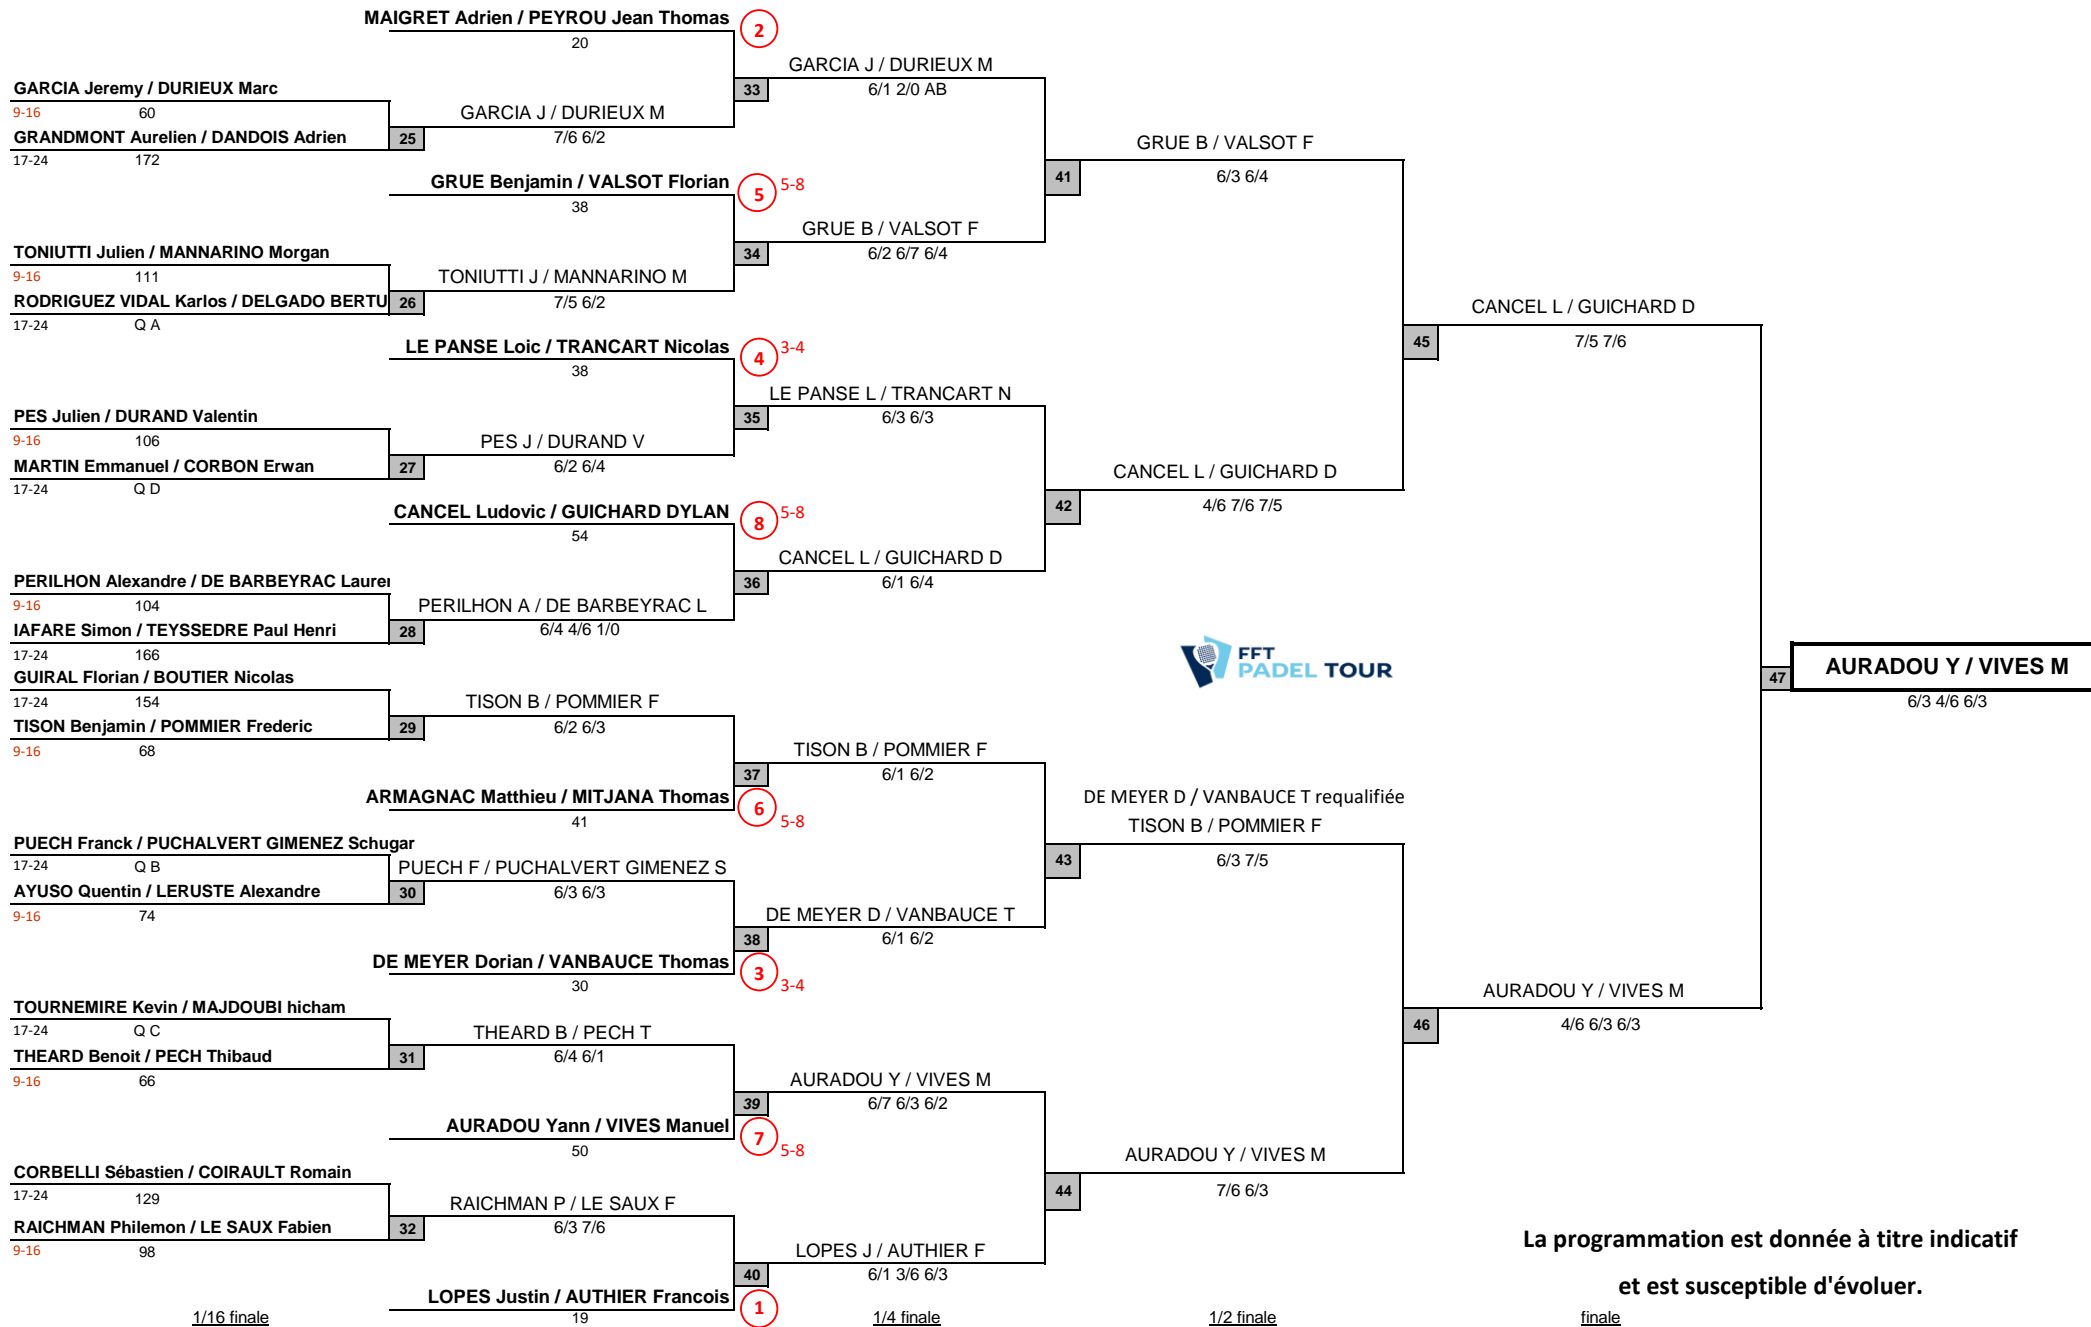

FFT Padel Tour 2022

PADEL CLUB DU MAS

P2000 Messieurs

Vendredi 13, Samedi 14 et Dimanche 15 Mai 2022

Juge-Arbitre: Yannick SAFONT

La programmation est donnée à titre indicatif et est susceptible d'évoluer.