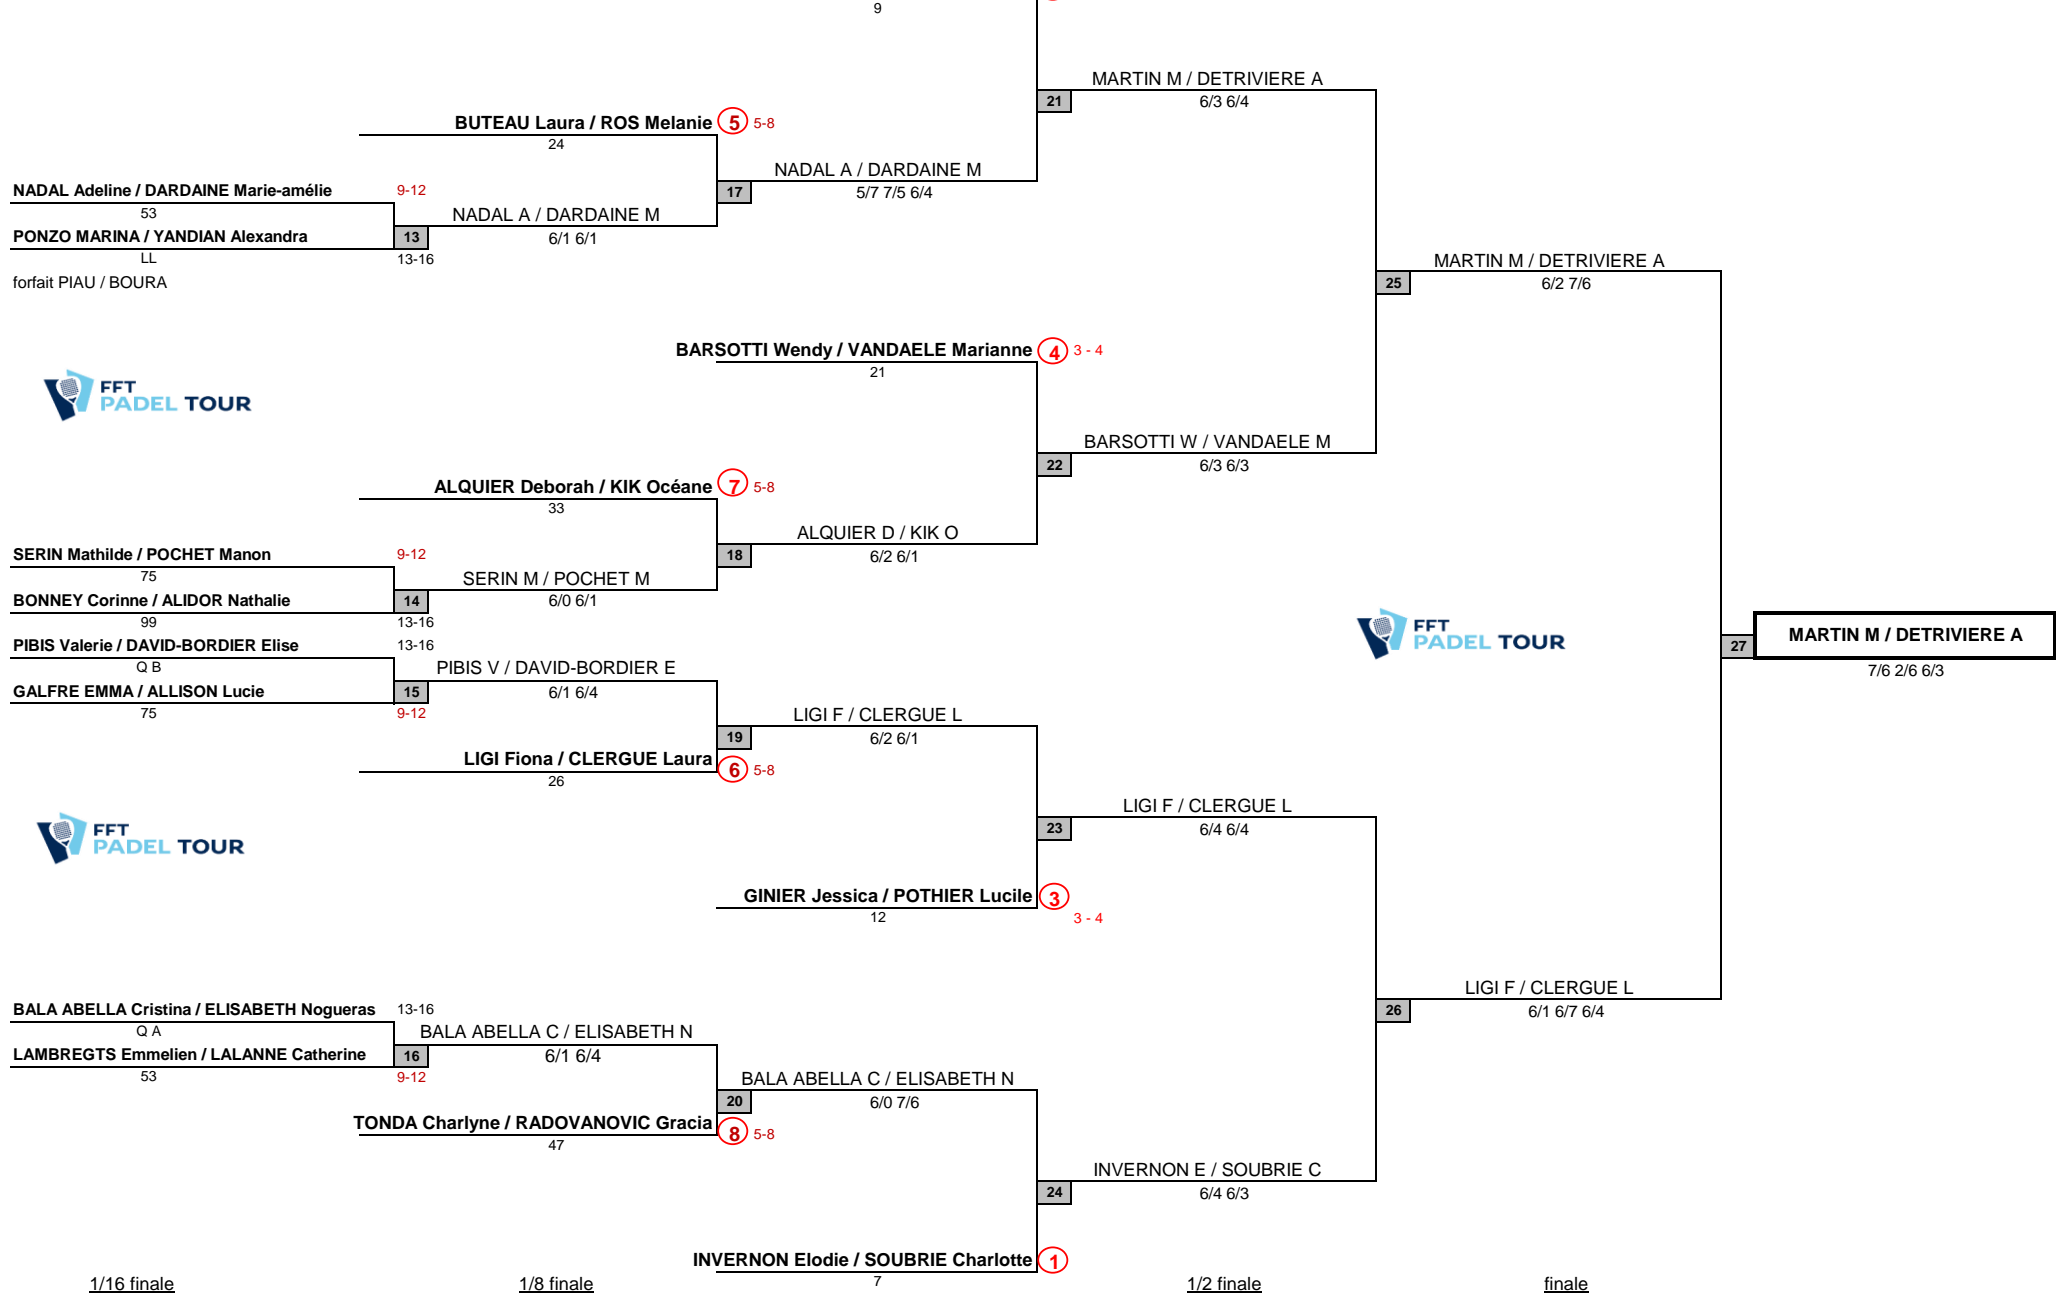

FFT Padel Tour 2022

PADEL CLUB DU MAS

P2000 Dames

Vendredi 13, Samedi 14 et Dimanche 15 Mai 2022

Juge-Arbitre: Yannick SAFONT

MARTIN Mélissa / DETRIVIERE Amélie **2**

1/16 finale

1/8 finale

1/2 finale

finale