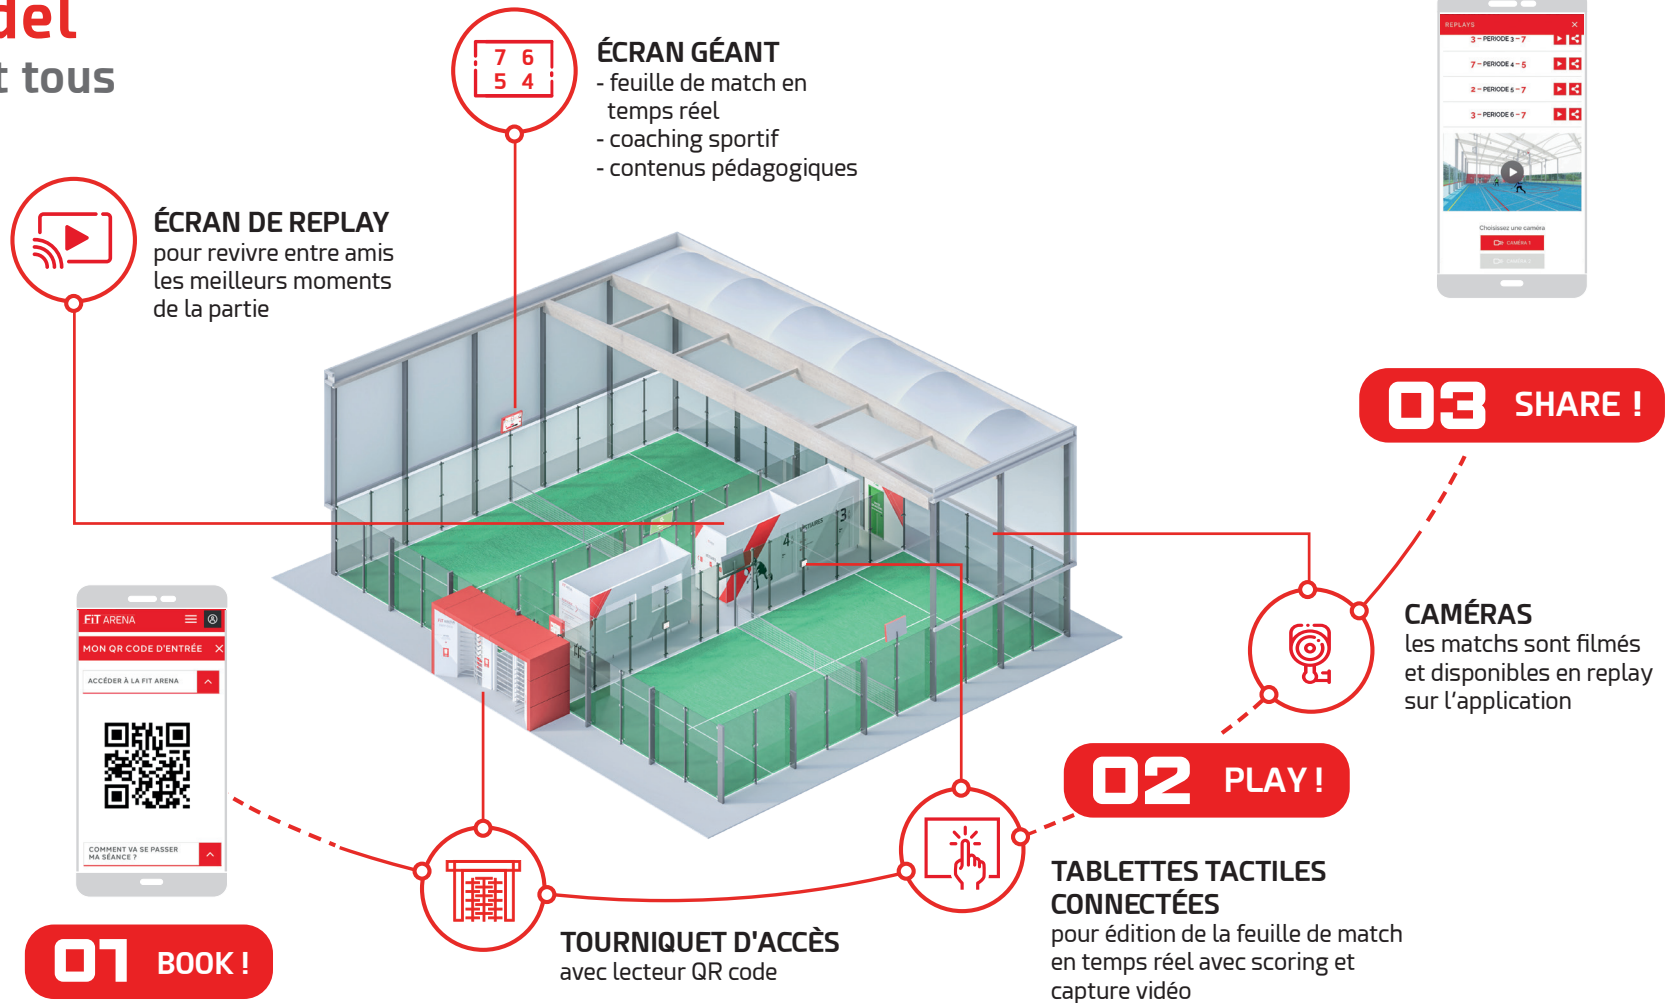

## Découvrez l'expérience sportive inédite **Fit Arena**

**+** La 1<sup>re</sup> salle de padel  
connectée et autonome  
ouvre à **DIJON**

**OUVERTURE LE 18 AVRIL 2022**

**FiT ARENA**  
*Réserver . Jouer . Partager*

[www.fit-arena.fr](http://www.fit-arena.fr)

**Votre nouvelle  
salle de sport  
à portée de clic**

# Une salle de padel accessible à toutes et tous via une application

**FiT ARENA**  
Réserver . Jouer . Partager

Une expérience sportive inédite et connectée en 3 clics

## 01 BOOK !

Sur l'appli, je réserve mon créneau et je paye.

Je reçois mon QR code d'accès & j'invite mes amis.

J'accède à la salle.