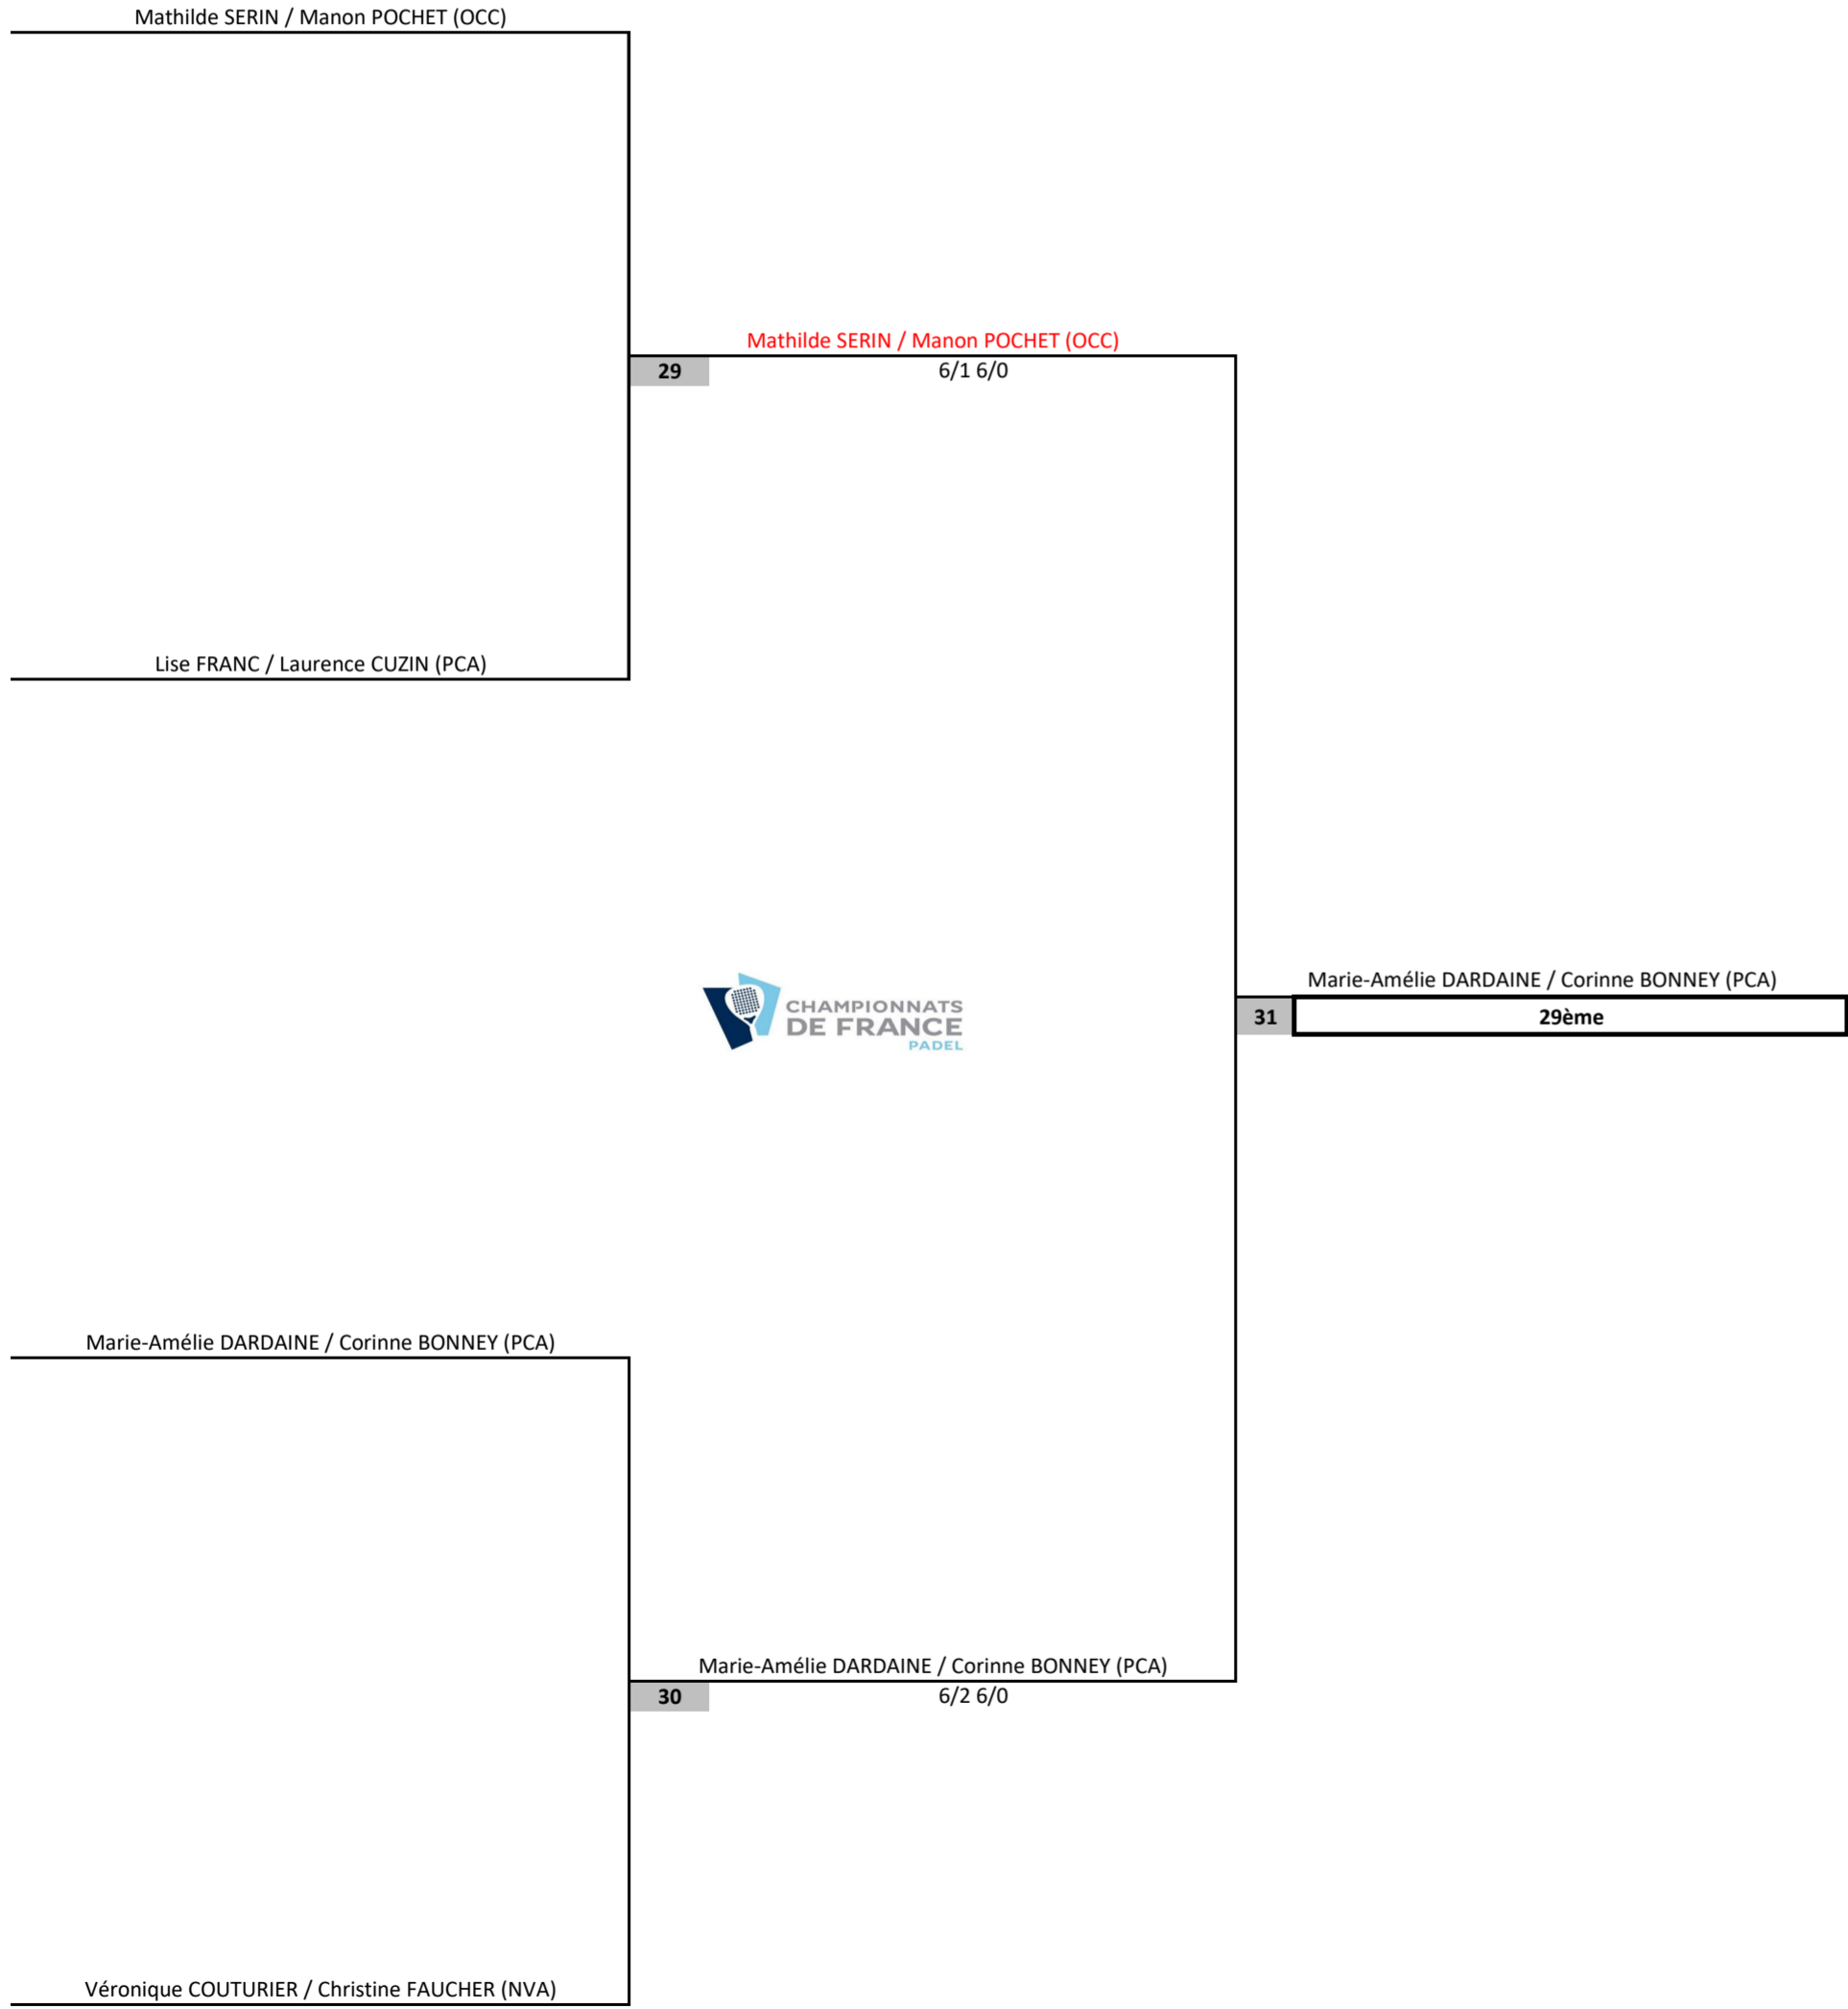

Vendredi 24, Samedi 25 et Dimanche 26 Septembre

29 à 32