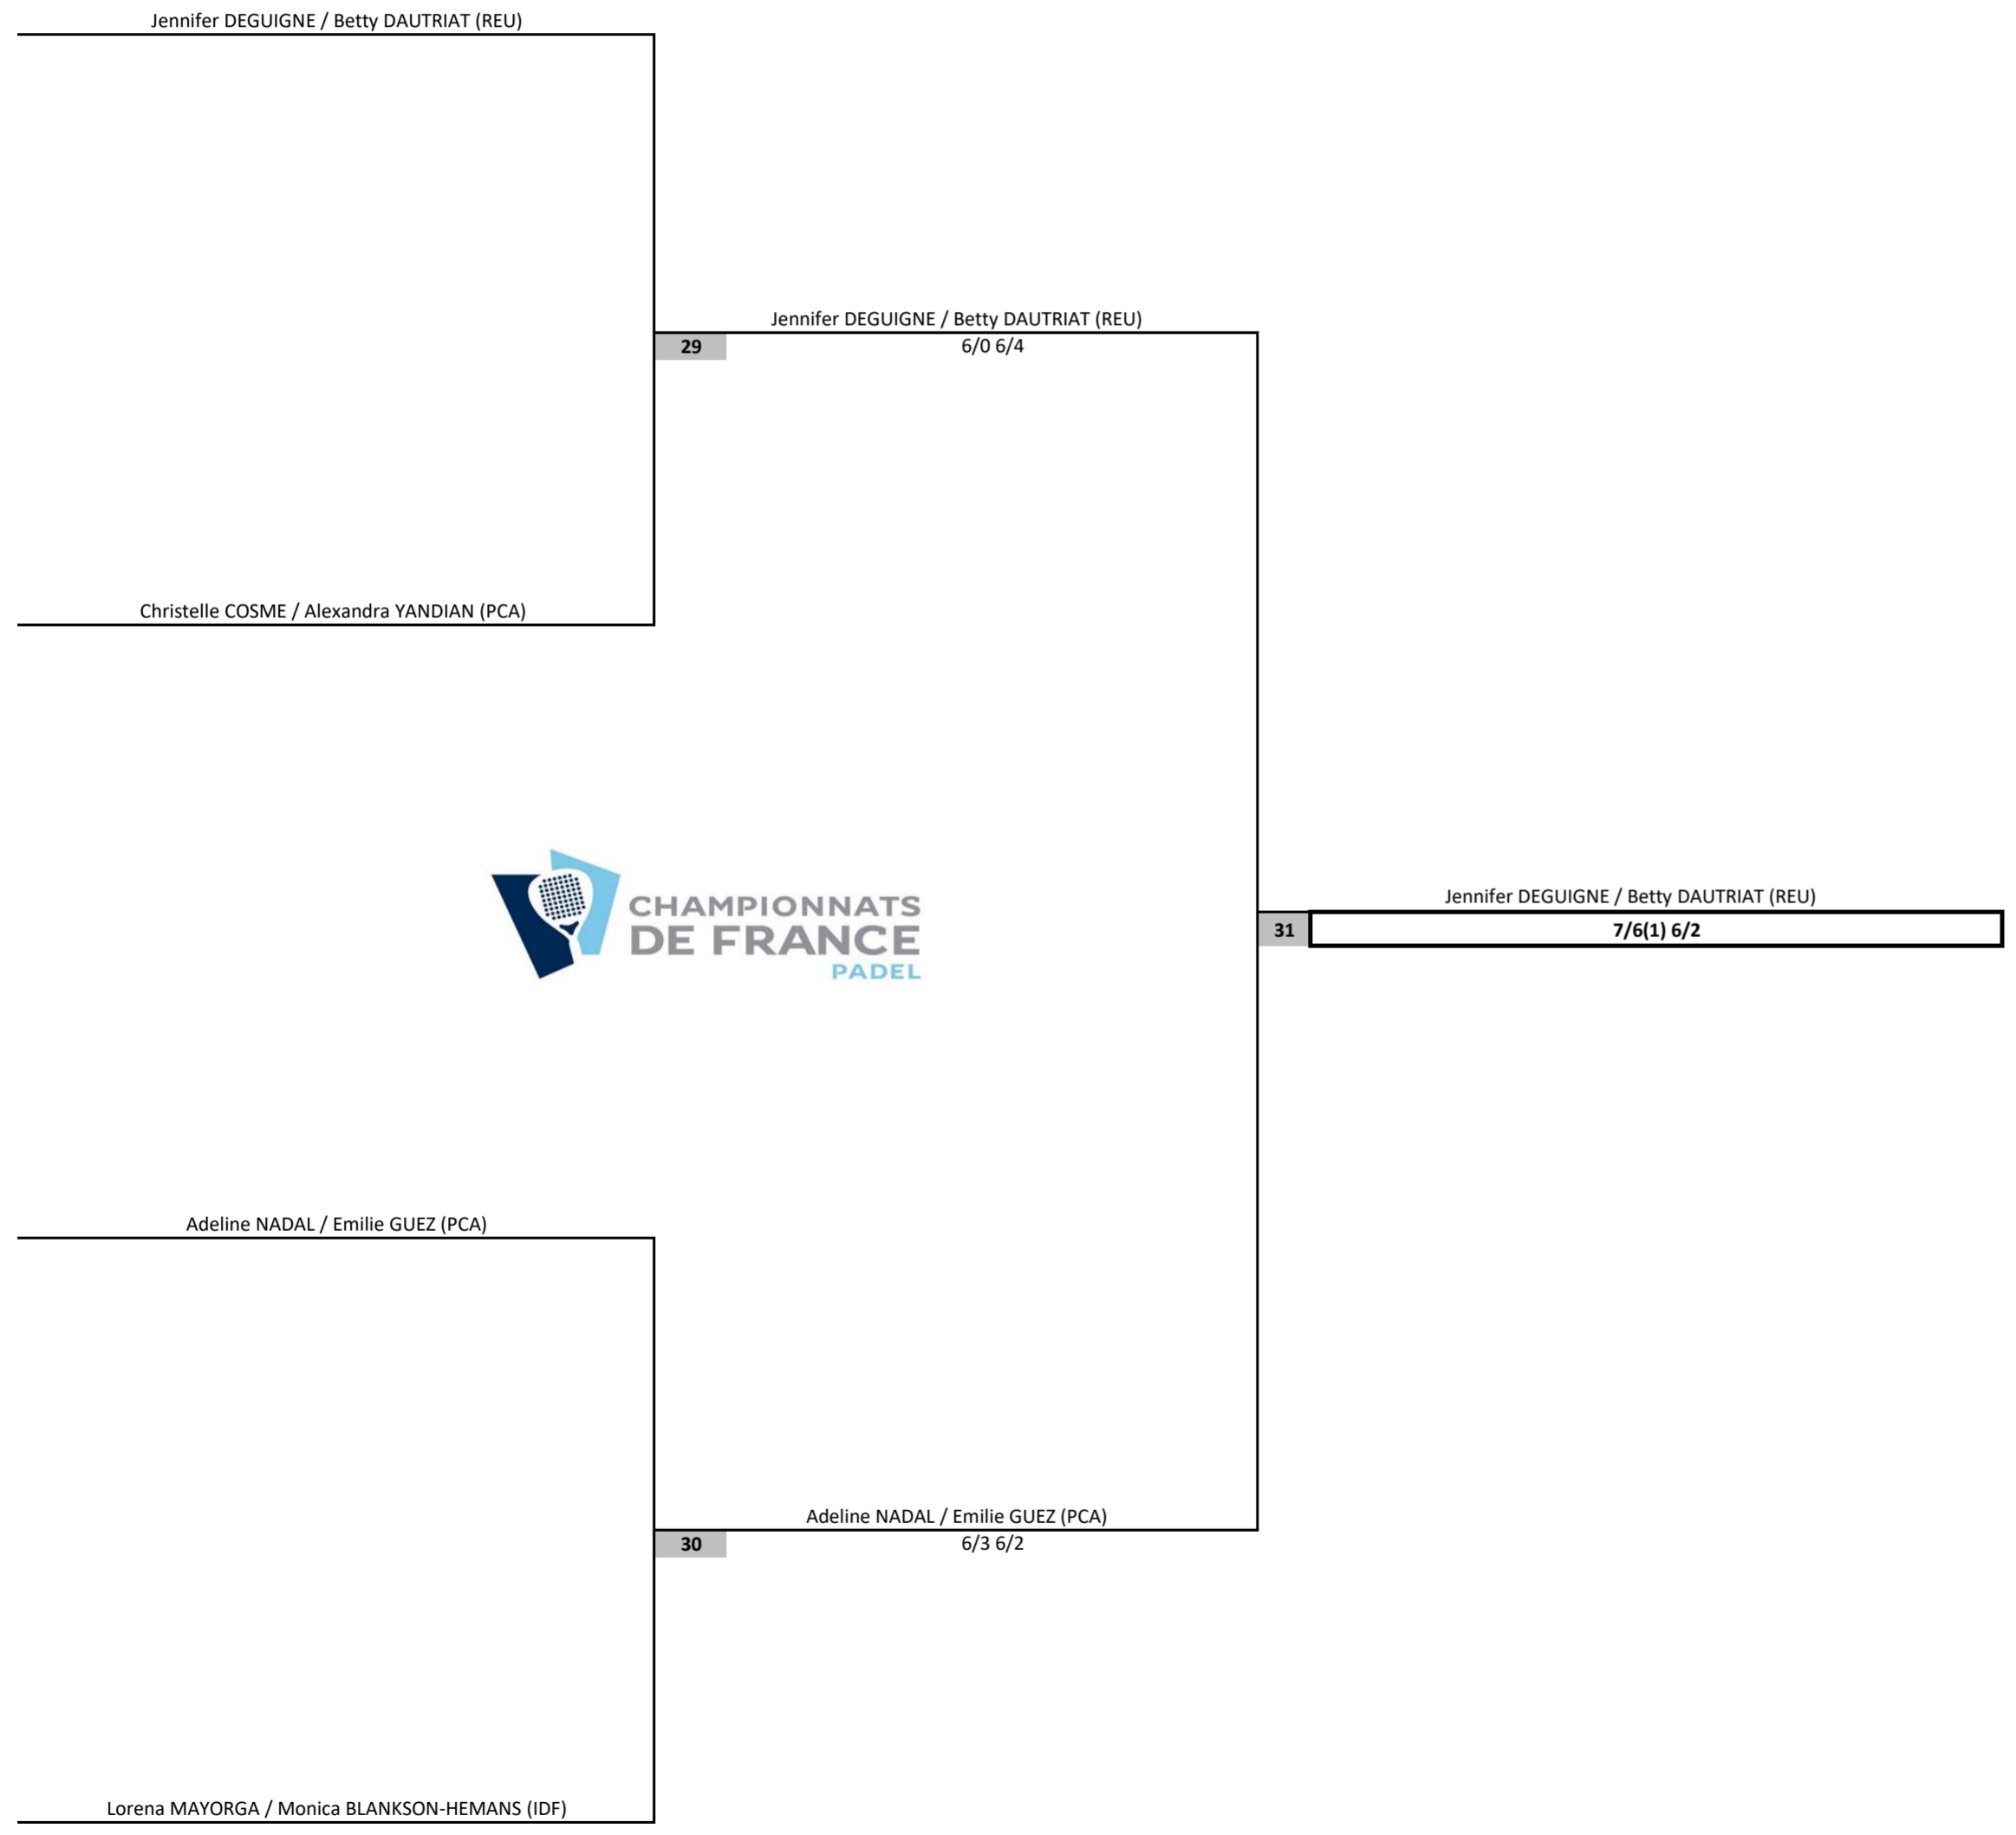

Vendredi 24, Samedi 25 et Dimanche 26 Septembre

21 à 24