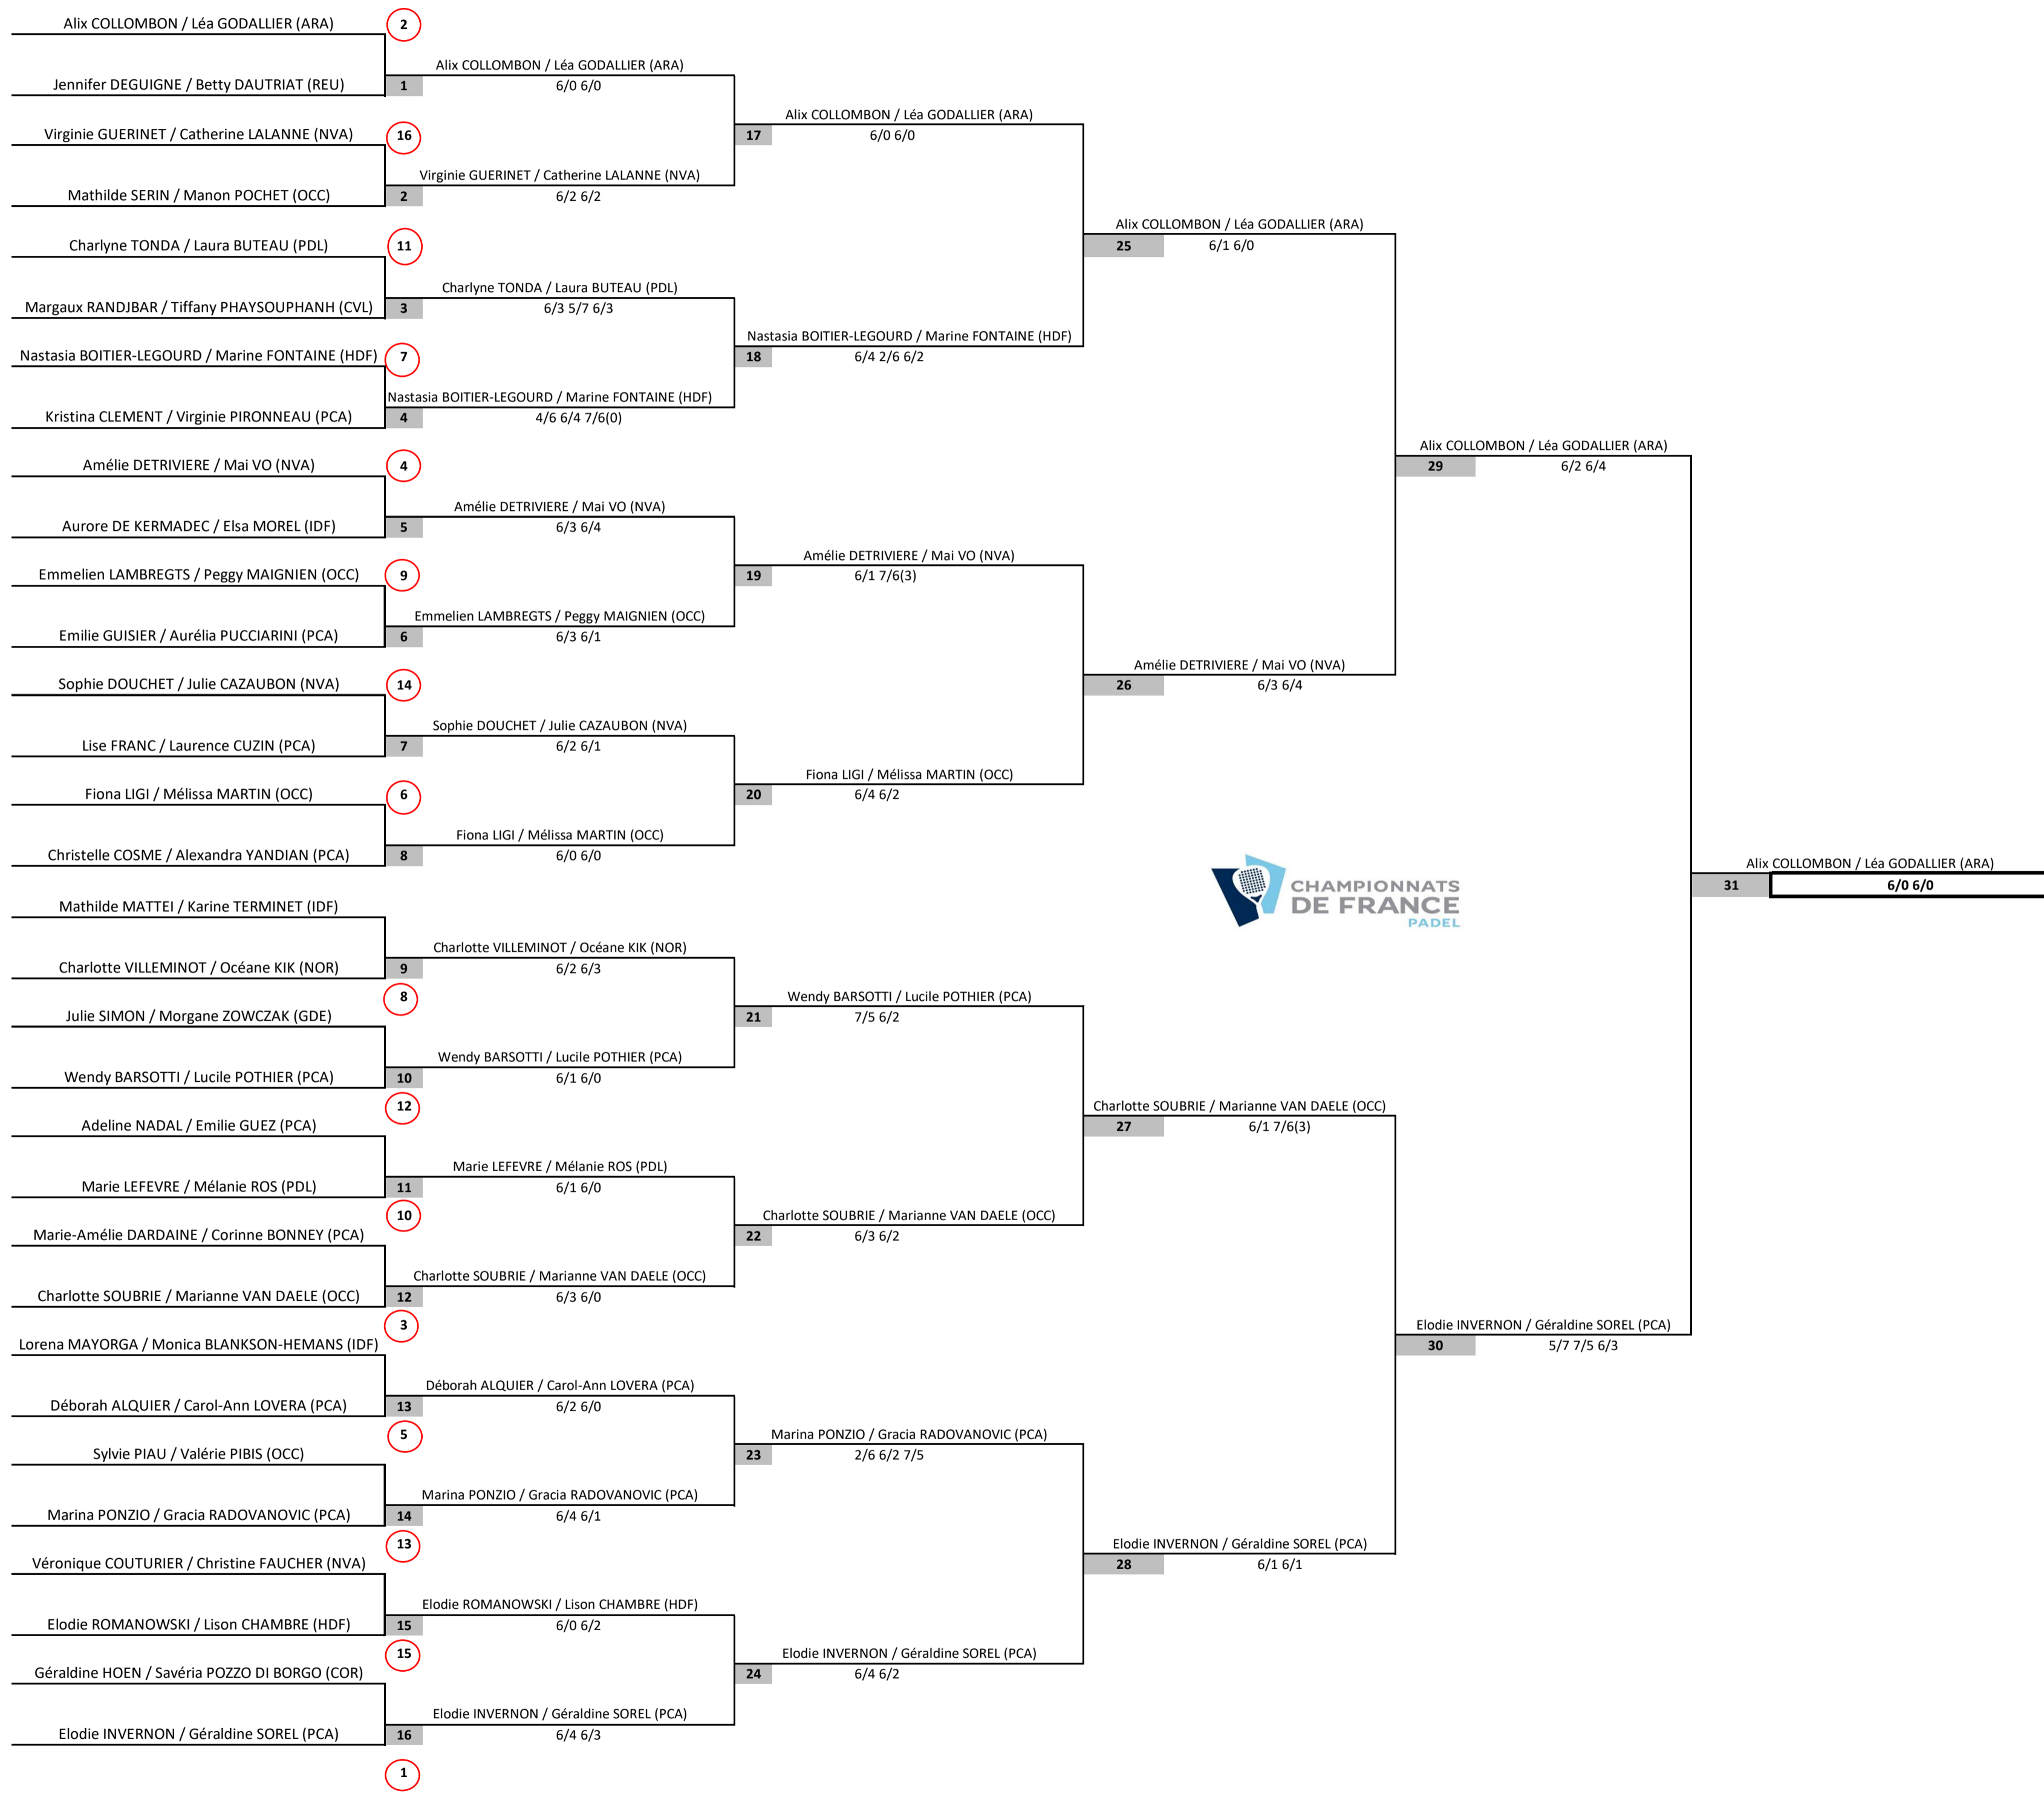

TABLEAU FINAL